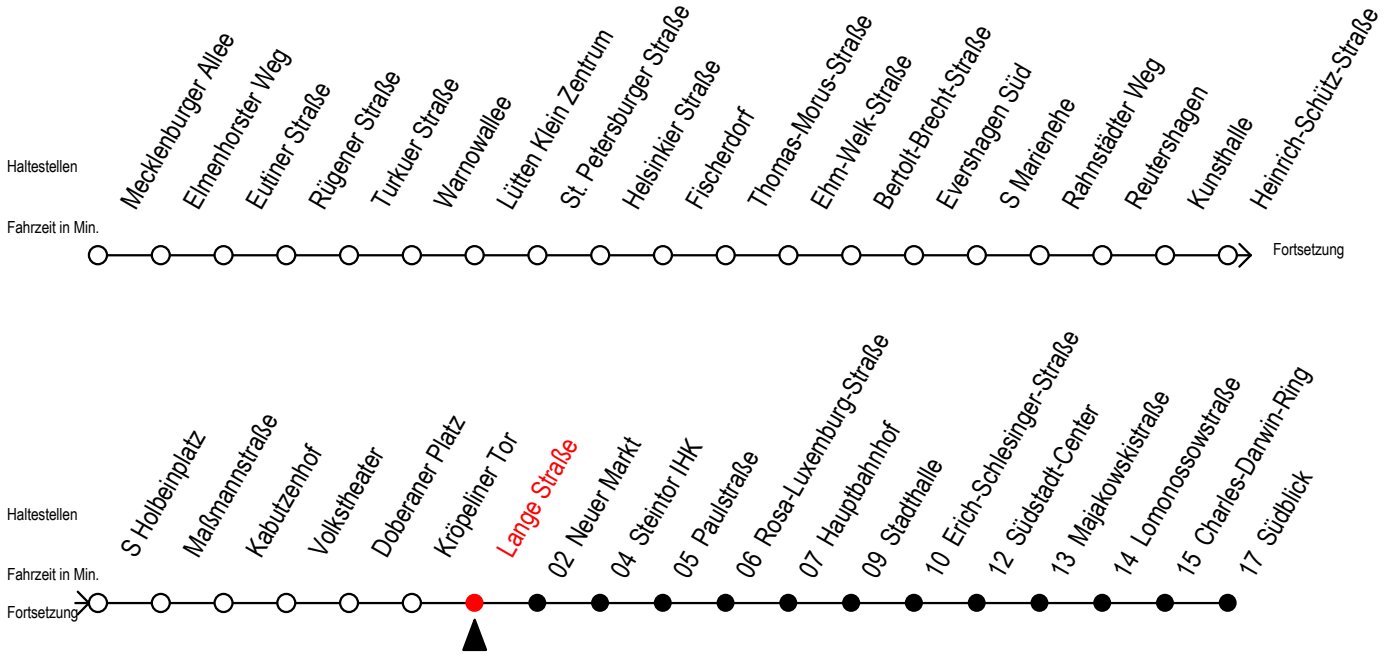

Gültig ab 10.06.2022

Alle Angaben ohne Gewähr

Richtung: Südblick

| Uhr Mo. - Fr. | | Uhr Mo. - Fr. [WSW]* | | Uhr Samstag | | Uhr Sonntag - Feiertag | |
|---------------|-------------------|----------------------|-------------------|-------------|-------------|------------------------|-------------|
| 3 | 51 | 3 | 51 | 3 | -- | 3 | -- |
| 4 | 21 50 | 4 | 21 50 | 4 | -- | 4 | -- |
| 5 | 07 20 37 50 | 5 | 07 20 37 50 | 5 | 21 51 | 5 | -- |
| 6 | 01 07 22 32 42 52 | 6 | 07 22 37 52 | 6 | 20 50 | 6 | -- |
| 7 | 02 12 22 32 42 52 | 7 | 07 22 37 52 | 7 | 20 50 | 7 | 22 52 |
| 8 | 02 12 22 32 42 52 | 8 | 07 22 37 52 | 8 | 20 50 | 8 | 20 50 |
| 9 | 02 12 22 32 42 52 | 9 | 01 07 22 32 42 52 | 9 | 07 20 36 52 | 9 | 20 50 |
| 10 | 02 12 22 32 42 52 | 10 | 02 12 22 32 42 52 | 10 | 07 22 37 52 | 10 | 20 27 50 57 |
| 11 | 02 12 22 32 42 52 | 11 | 02 12 22 32 42 52 | 11 | 07 22 37 52 | 11 | 20 27 50 57 |
| 12 | 02 12 22 32 42 52 | 12 | 02 12 22 32 42 52 | 12 | 07 22 37 52 | 12 | 20 27 43 53 |
| 13 | 02 12 22 32 42 52 | 13 | 02 12 22 32 42 52 | 13 | 07 22 37 52 | 13 | 13 23 43 53 |
| 14 | 02 12 22 32 42 52 | 14 | 02 12 22 32 42 52 | 14 | 07 22 37 52 | 14 | 13 23 43 53 |
| 15 | 02 12 22 32 42 52 | 15 | 02 12 22 32 42 52 | 15 | 07 22 37 52 | 15 | 13 23 43 53 |
| 16 | 02 12 22 32 42 52 | 16 | 02 12 22 32 42 52 | 16 | 07 22 37 52 | 16 | 13 23 43 53 |
| 17 | 02 12 22 32 42 52 | 17 | 02 12 22 32 42 52 | 17 | 07 22 37 52 | 17 | 13 23 43 53 |
| 18 | 02 12 22 37 52 | 18 | 02 12 22 37 52 | 18 | 07 22 37 52 | 18 | 13 23 43 53 |
| 19 | 07 22 37 52 | 19 | 07 22 37 52 | 19 | 07 22 37 52 | 19 | 13 23 50 |
| 20 | 07 22 37 52 | 20 | 07 22 37 52 | 20 | 07 22 37 52 | 20 | 20 50 |
| 21 | 20 50 | 21 | 20 50 | 21 | 20 50 | 21 | 20 50 |
| 22 | 20 50 | 22 | 20 50 | 22 | 20 50 | 22 | 20 50 |
| 23 | 20 50 | 23 | 20 50 | 23 | 20 50 | 23 | 20 50 |
| 0 | 21 | 0 | 21 | 0 | 21 | 0 | 21 |

*WSW= fährt in den Winter-, Sommer- und Weihnachtsferien
Ferienzeiten siehe Infoblatt