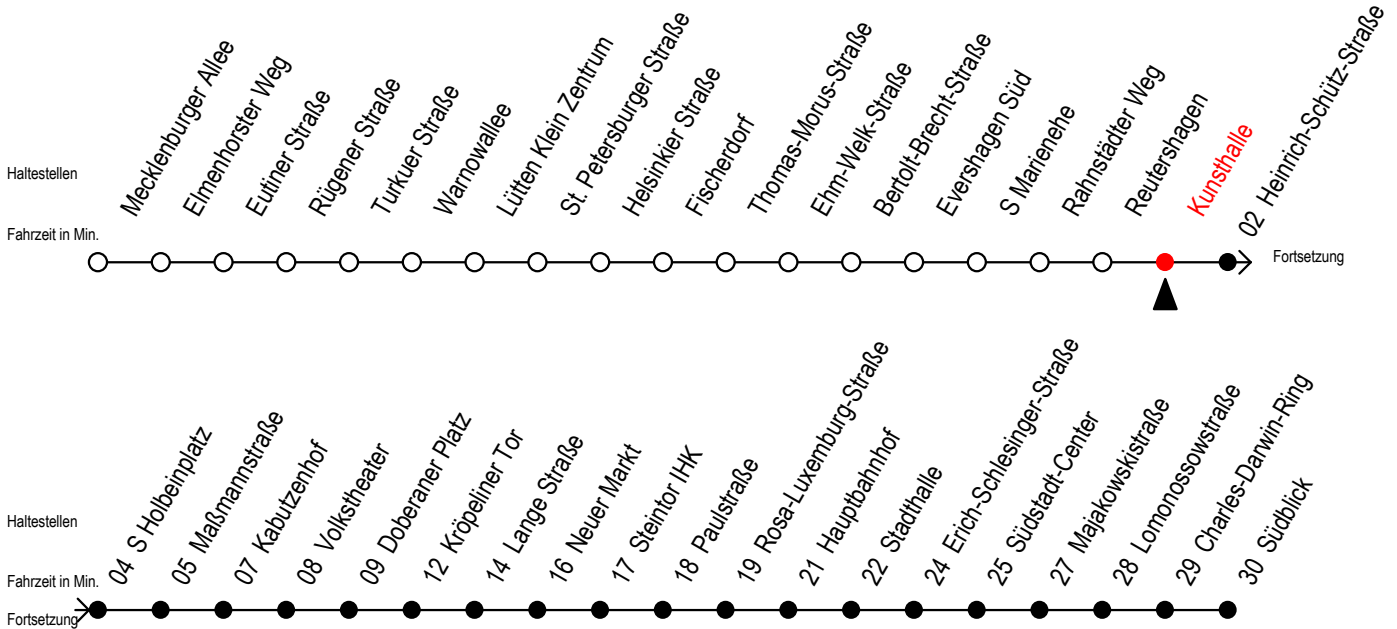

Gültig ab 10.06.2022

Alle Angaben ohne Gewähr

Richtung: Südblick

Uhr Mo. - Fr.		Uhr Mo. - Fr. [WSW]*		Uhr Samstag		Uhr Sonntag - Feiertag	
4	35	4	35	4	--	4	--
5	05 35 54	5	05 35 54	5	--	5	--
6	09 19 29 39 49 59	6	09 24 39 54	6	05 35	6	--
7	09 19 29 39 49 59	7	09 24 39 54	7	05 35	7	--
8	09 19 29 39 49 59	8	09 24 39 54	8	05 35	8	04 34
9	09 19 29 39 49 59	9	09 19 29 39 49	9	05 39 54	9	04 34
10	09 19 29 39 49 59	10	09 19 29 39 49	10	09 24 39 54	10	04 34
11	09 19 29 39 49 59	11	09 19 29 39 49	11	09 24 39 54	11	04 34
12	09 19 29 39 49 59	12	09 19 29 39 49	12	09 24 39 54	12	04 29 39 59
13	09 19 29 39 49 59	13	09 19 29 39 49	13	09 24 39 54	13	09 29 39 59
14	09 19 29 39 49 59	14	09 19 29 39 49	14	09 24 39 54	14	09 29 39 59
15	09 19 29 39 49 59	15	09 19 29 39 49	15	09 24 39 54	15	09 29 39 59
16	09 19 29 39 49 59	16	09 19 29 39 49	16	09 24 39 54	16	09 29 39 59
17	09 19 29 39 49 59	17	09 19 29 39 49	17	09 24 39 54	17	09 29 39 59
18	09 24 39 54	18	09 24 39 54	18	09 24 39 54	18	09 29 39 59
19	09 24 39 54	19	09 24 39 54	19	09 24 39 54	19	09 34
20	09 24 39	20	09 24 39	20	09 24 39	20	04 34
21	05 35	21	05 35	21	05 35	21	05 35
22	05 35	22	05 35	22	05 35	22	05 35
23	05 35	23	05 35	23	05 35	23	05 35
0	08	0	08	0	08	0	08

*WSW= fährt in den Winter-, Sommer- und Weihnachtsferien
 Ferienzeiten siehe Infoblatt