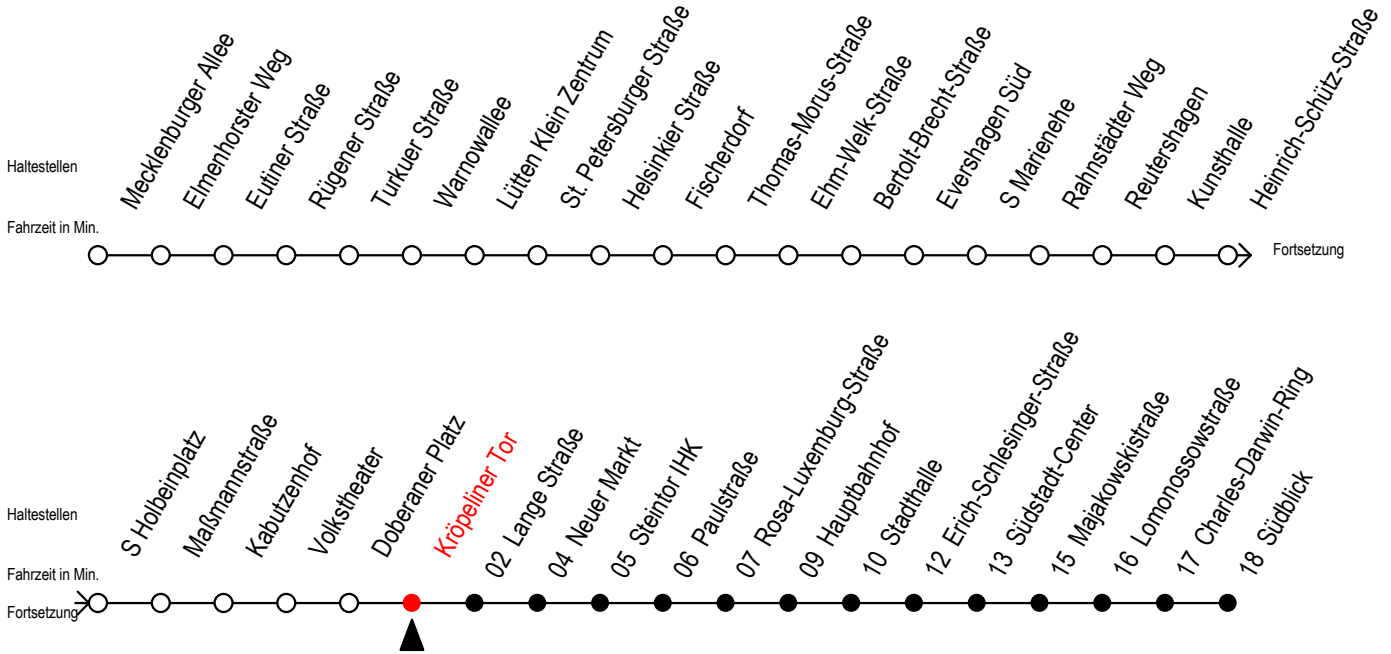

Gültig ab 10.06.2022

Alle Angaben ohne Gewähr

Richtung: Südblick

Uhr Mo. - Fr.		Uhr Mo. - Fr. [WSW]*		Uhr Samstag		Uhr Sonntag - Feiertag	
3	50	3	50	3	--	3	--
4	20 49	4	20 49	4	--	4	--
5	05 19 35 49 59	5	05 19 35 49	5	20 50	5	--
6	06 21 31 41 51	6	06 21 36 51	6	19 49	6	--
7	01 11 21 31 41 51	7	06 21 36 51	7	19 49	7	20 50
8	01 11 21 31 41 51	8	06 21 36 51 59	8	19 49	8	18 48
9	01 11 21 31 41 51	9	06 21 31 41 51	9	06 19 34 51	9	18 48
10	01 11 21 31 41 51	10	01 11 21 31 41 51	10	06 21 36 51	10	18 25 48 55
11	01 11 21 31 41 51	11	01 11 21 31 41 51	11	06 21 36 51	11	18 25 48 55
12	01 11 21 31 41 51	12	01 11 21 31 41 51	12	06 21 36 51	12	18 25 41 51
13	01 11 21 31 41 51	13	01 11 21 31 41 51	13	06 21 36 51	13	11 21 41 51
14	01 11 21 31 41 51	14	01 11 21 31 41 51	14	06 21 36 51	14	11 21 41 51
15	01 11 21 31 41 51	15	01 11 21 31 41 51	15	06 21 36 51	15	11 21 41 51
16	01 11 21 31 41 51	16	01 11 21 31 41 51	16	06 21 36 51	16	11 21 41 51
17	01 11 21 31 41 51	17	01 11 21 31 41 51	17	06 21 36 51	17	11 21 41 51
18	01 11 21 36 51	18	01 11 21 36 51	18	06 21 36 51	18	11 21 41 51
19	06 21 36 51	19	06 21 36 51	19	06 21 36 51	19	11 21 48
20	06 21 36 51	20	06 21 36 51	20	06 21 36 51	20	18 48
21	19 49	21	19 49	21	19 49	21	19 49
22	19 49	22	19 49	22	19 49	22	19 49
23	19 49	23	19 49	23	19 49	23	19 49
0	20	0	20	0	20	0	20

*WSW= fährt in den Winter-, Sommer- und Weihnachtsferien
Ferienzeiten siehe Infoblatt