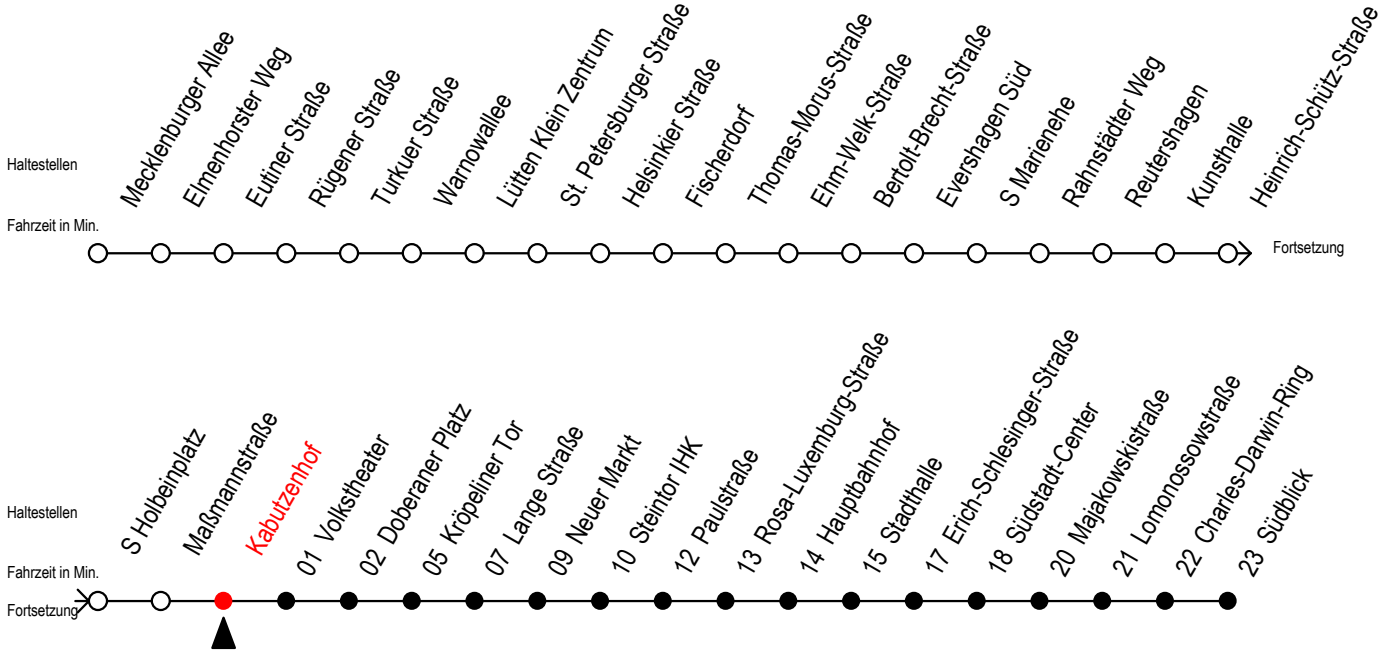

Gültig ab 10.06.2022

Alle Angaben ohne Gewähr

Richtung: Südblick

Uhr Mo. - Fr.					Uhr Mo. - Fr. [WSW]*					Uhr Samstag					Uhr Sonntag - Feiertag							
3	44				3	44				3	--				3	--						
4	14	41			4	14	41			4	--				4	--						
5	00	11	30	41	54	5	00	11	30	41	5	14	44		5	--						
6	00	15	25	35	45	55	6	00	15	30	45	6	11	41		6	--					
7	05	15	25	35	45	55	7	00	15	30	45	7	11	41		7	15	45				
8	05	15	25	35	45	55	8	00	15	30	45	54	8	11	41		8	10	40			
9	05	15	25	35	45	55	9	00	15	25	35	45	9	01	11	29	45	9	10	40		
10	05	15	25	35	45	55	10	05	15	25	35	45	10	00	15	30	45	10	10	19	40	49
11	05	15	25	35	45	55	11	05	15	25	35	45	11	00	15	30	45	11	10	19	40	49
12	05	15	25	35	45	55	12	05	15	25	35	45	12	00	15	30	45	12	10	19	35	45
13	05	15	25	35	45	55	13	05	15	25	35	45	13	00	15	30	45	13	05	15	35	45
14	05	15	25	35	45	55	14	05	15	25	35	45	14	00	15	30	45	14	05	15	35	45
15	05	15	25	35	45	55	15	05	15	25	35	45	15	00	15	30	45	15	05	15	35	45
16	05	15	25	35	45	55	16	05	15	25	35	45	16	00	15	30	45	16	05	15	35	45
17	05	15	25	35	45	55	17	05	15	25	35	45	17	00	15	30	45	17	05	15	35	45
18	05	15	30	45		18	05	15	30	45	18	00	15	30	45	18	05	15	35	45		
19	00	15	30	45		19	00	15	30	45	19	00	15	30	45	19	05	15	40			
20	00	15	30	45		20	00	15	30	45	20	00	15	30	45	20	10	40				
21	11	41				21	11	41			21	11	41		21	11	41					
22	11	41				22	11	41			22	11	41		22	11	41					
23	11	41				23	11	41			23	11	41		23	11	41					
0	14					0	14				0	14			0	14						

*WSW= fährt in den Winter-, Sommer- und Weihnachtsferien
Ferienzeiten siehe Infoblatt