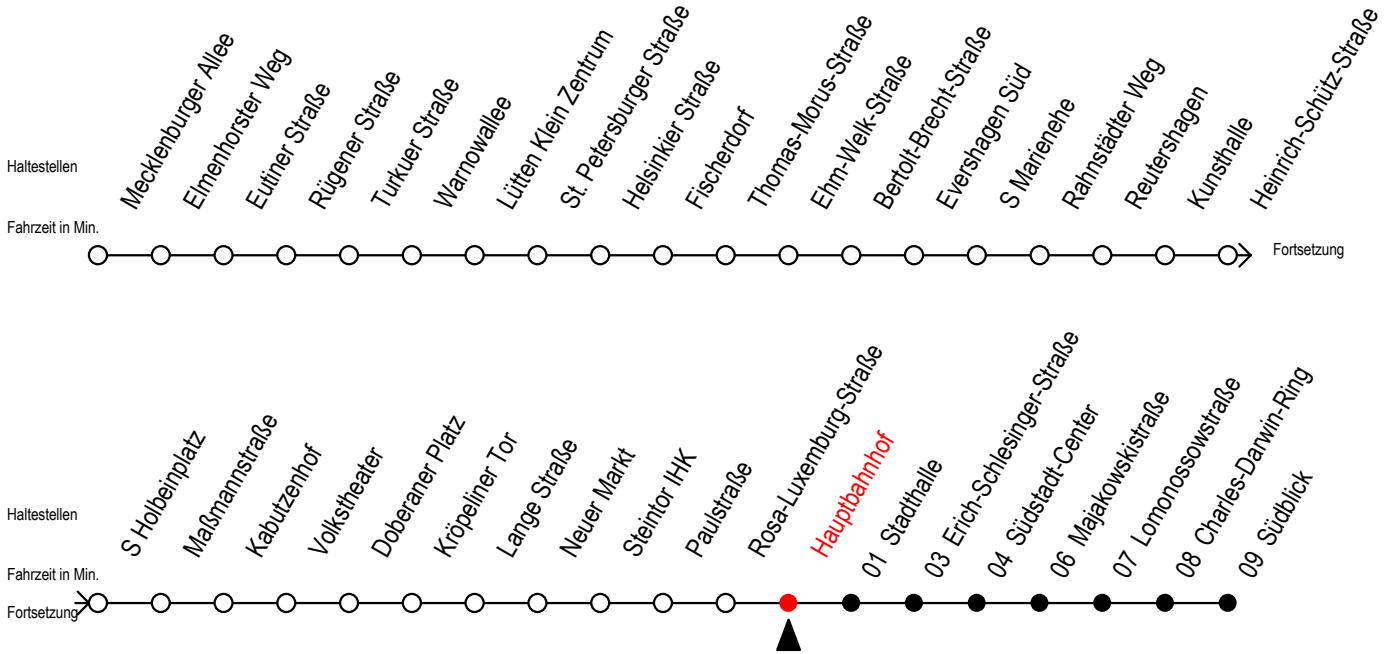

Gültig ab 10.06.2022

Alle Angaben ohne Gewähr

Richtung: Südblick

Uhr Mo. - Fr.					Uhr Mo. - Fr. [WSW]*					Uhr Samstag				Uhr Sonntag - Feiertag					
3	59				3	59				3	--				3	--			
4	29	59			4	29	59			4	--				4	--			
5	14	29	44	59	5	14	29	44	59	5	29	59			5	--			
6	08	16	31	41	51	6	16	31	46						6	--			
7	01	11	21	31	41	51	7	01	16	31	46				7	29	59		
8	01	11	21	31	41	51	8	01	16	31	46				8	29	59		
9	01	11	21	31	41	51	9	01	08	16	31	41			9	29	59		
10	01	11	21	31	41	51	10	01	11	21	31	41			10	01	16	31	46
11	01	11	21	31	41	51	11	01	11	21	31	41			11	05	29	35	59
12	01	11	21	31	41	51	12	01	11	21	31	41			12	05	29	35	51
13	01	11	21	31	41	51	13	01	11	21	31	41			13	01	21	31	51
14	01	11	21	31	41	51	14	01	11	21	31	41			14	01	21	31	51
15	01	11	21	31	41	51	15	01	11	21	31	41			15	01	21	31	51
16	01	11	21	31	41	51	16	01	11	21	31	41			16	01	21	31	51
17	01	11	21	31	41	51	17	01	11	21	31	41			17	01	21	31	51
18	01	11	21	31	46		18	01	11	21	31	46			18	01	21	31	51
19	01	16	31	46			19	01	16	31	46			19	01	21	31	59	
20	01	16	31	46			20	01	16	31	46			20	29	59			
21	01	29	59				21	01	29	59				21	29	59			
22	29	59					22	29	59					22	29	59			
23	29	59					23	29	59					23	29	59			
0	29						0	29						0	29				

\*WSW= fährt in den Winter-, Sommer- und Weihnachtsferien  
Ferienzeiten siehe Infoblatt