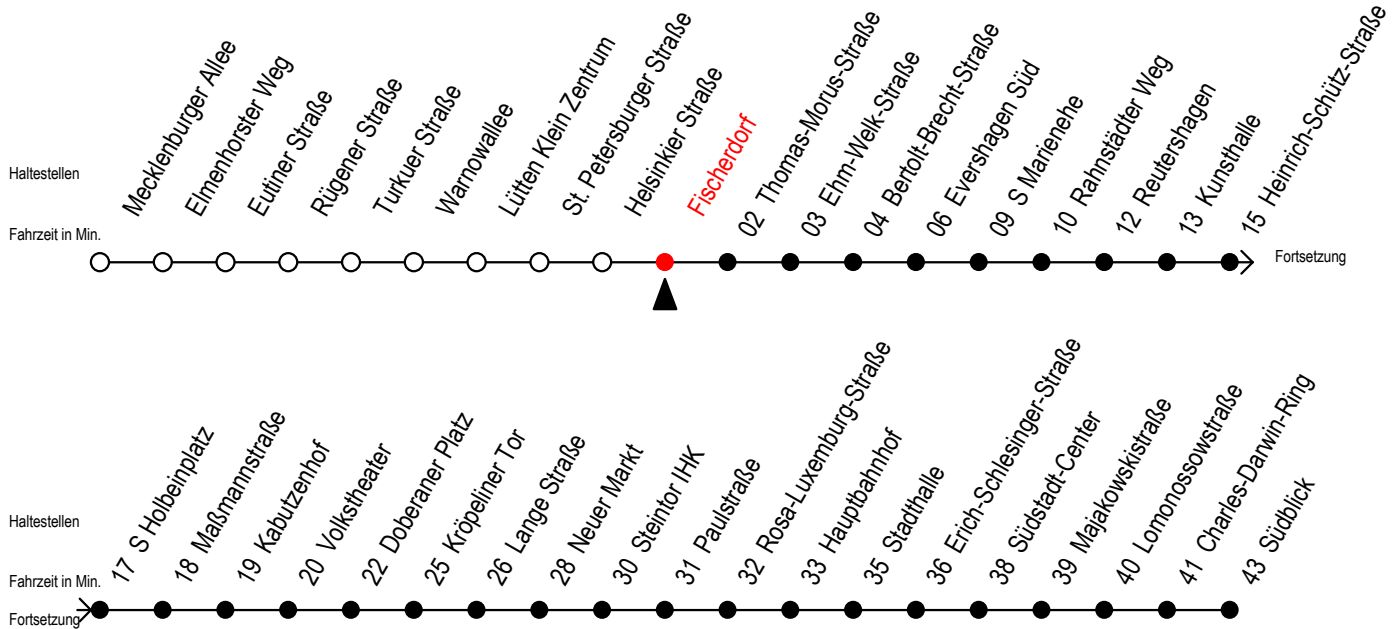

Gültig ab 10.06.2022

Alle Angaben ohne Gewähr

Richtung: Südblick

Uhr Mo. - Fr.	Uhr Mo. - Fr. [WSW]*	Uhr Samstag	Uhr Sonntag - Feiertag
4	23 53	4 --	4 --
5	23 41 56	5 53	5 --
6	06 16 26 36 46 56	6 23 53	6 --
7	06 16 26 36 46 56	7 23 53	7 51
8	06 16 26 36 46 56	8 23 53	8 21 51
9	06 16 26 36 46 56	9 26 41 56	9 21 51
10	06 16 26 36 46 56	10 11 26 41 56	10 21 51
11	06 16 26 36 46 56	11 11 26 41 56	11 21 51
12	06 16 26 36 46 56	12 11 26 41 56	12 16 26 46 56
13	06 16 26 36 46 56	13 11 26 41 56	13 16 26 46 56
14	06 16 26 36 46 56	14 11 26 41 56	14 16 26 46 56
15	06 16 26 36 46 56	15 11 26 41 56	15 16 26 46 56
16	06 16 26 36 46 56	16 11 26 41 56	16 16 26 46 56
17	06 16 26 36 46 56	17 11 26 41 56	17 16 26 46 56
18	11 26 41 56	18 11 26 41 56	18 16 26 46 56
19	11 15 ^E 26 41 56	19 11 26 41 56	19 21 51
20	11 26 53	20 11 26 53	20 21 53
21	23 53	21 23 53	21 23 53
22	23 53	22 23 53	22 23 53
23	23 56	23 23 56	23 23 56
0	01 ^E 31 ^E	0 01 ^E 31 ^E	0 01 ^E 31 ^E
1	01 ^E	1 01 ^E	1 01 ^E

E = fährt bis Kunsthalle

*WSW= fährt in den Winter-, Sommer- und Weihnachtsferien

Ferienzeiten siehe Infoblatt

Servicetelefon: 0381 / 8021900