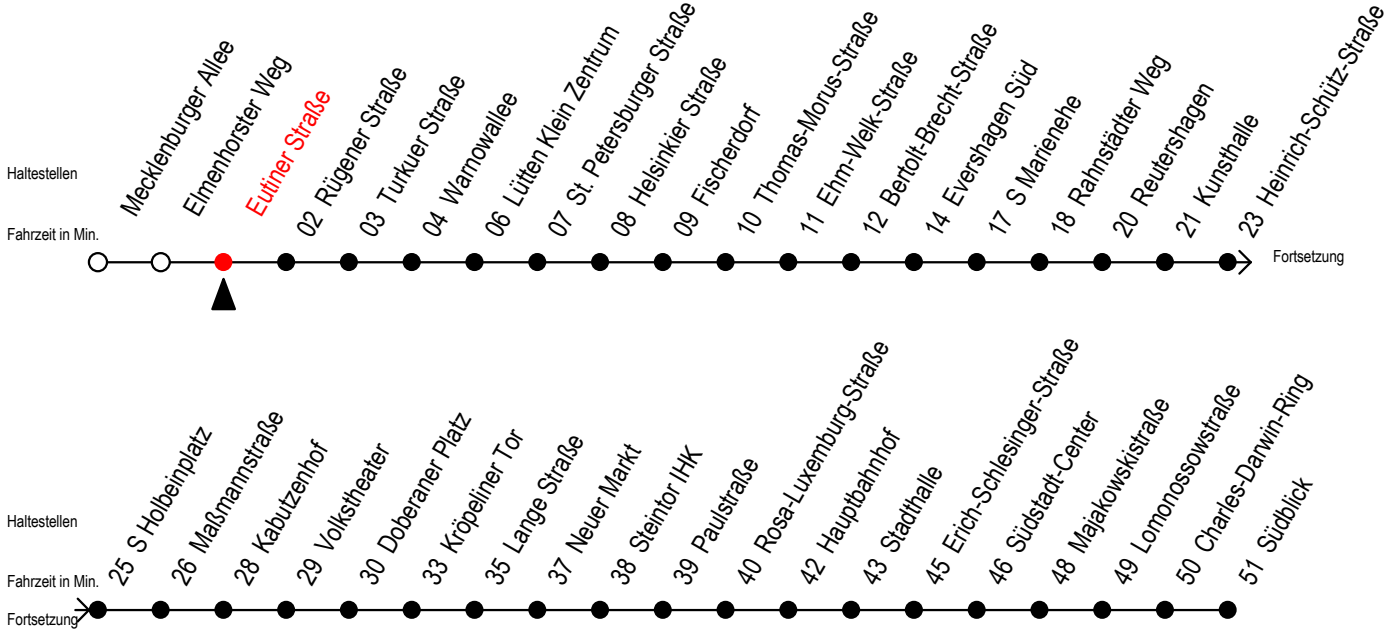

Gültig ab 10.06.2022

Alle Angaben ohne Gewähr

Richtung: Südblick

Uhr Mo. - Fr.					Uhr Mo. - Fr. [WSW]*					Uhr Samstag					Uhr Sonntag - Feiertag								
4	15	45			4	15	45			4	--			4	--								
5	15	33	48	58	5	15	33	48		5	45			5	--								
6	08	18	28	38	48	58	6	03	18	33	48			6	--								
7	08	18	28	38	48	58	7	03	18	33	48			7	43								
8	08	18	28	38	48	58	8	03	18	33	48	58		8	13	43							
9	08	18	28	38	48	58	9	08	18	28	38	48		9	13	43							
10	08	18	28	38	48	58	10	08	18	28	38	48		10	03	18	33	48					
11	08	18	28	38	48	58	11	08	18	28	38	48		11	03	18	33	48					
12	08	18	28	38	48	58	12	08	18	28	38	48		12	03	18	33	48					
13	08	18	28	38	48	58	13	08	18	28	38	48		13	03	18	33	48					
14	08	18	28	38	48	58	14	08	18	28	38	48		14	03	18	33	48					
15	08	18	28	38	48	58	15	08	18	28	38	48		15	03	18	33	48					
16	08	18	28	38	48	58	16	08	18	28	38	48		16	03	18	33	48					
17	08	18	28	38	48		17	08	18	28	38	48		17	03	18	33	48					
18	03	18	33	48		18	03	18	33	48		18	03	18	33	48	18	08	18	38	48		
19	03	07 <sup>E</sup>	18	33	48	19	03	07 <sup>E</sup>	18	33	48	19	03	18	33	48	19	13	43				
20	03	18	45		20	03	18	45		20	03	18	45		20	03	18	45		20	13	45	
21	15	45			21	15	45			21	15	45		21	15	45			21	15	45		
22	15	45			22	15	45			22	15	45		22	15	45			22	15	45		
23	15	48	53 <sup>E</sup>		23	15	48	53 <sup>E</sup>		23	15	48	53 <sup>E</sup>		23	15	48	53 <sup>E</sup>		23	15	48	53 <sup>E</sup>
0	23 <sup>E</sup>	53 <sup>E</sup>			0	23 <sup>E</sup>	53 <sup>E</sup>			0	23 <sup>E</sup>	53 <sup>E</sup>		0	23 <sup>E</sup>	53 <sup>E</sup>			0	23 <sup>E</sup>	53 <sup>E</sup>		

E = fährt bis Kunsthalle

\*WSW= fährt in den Winter-, Sommer- und Weihnachtsferien  
Ferienzeiten siehe Infoblatt

Servicetelefon: 0381 / 8021900