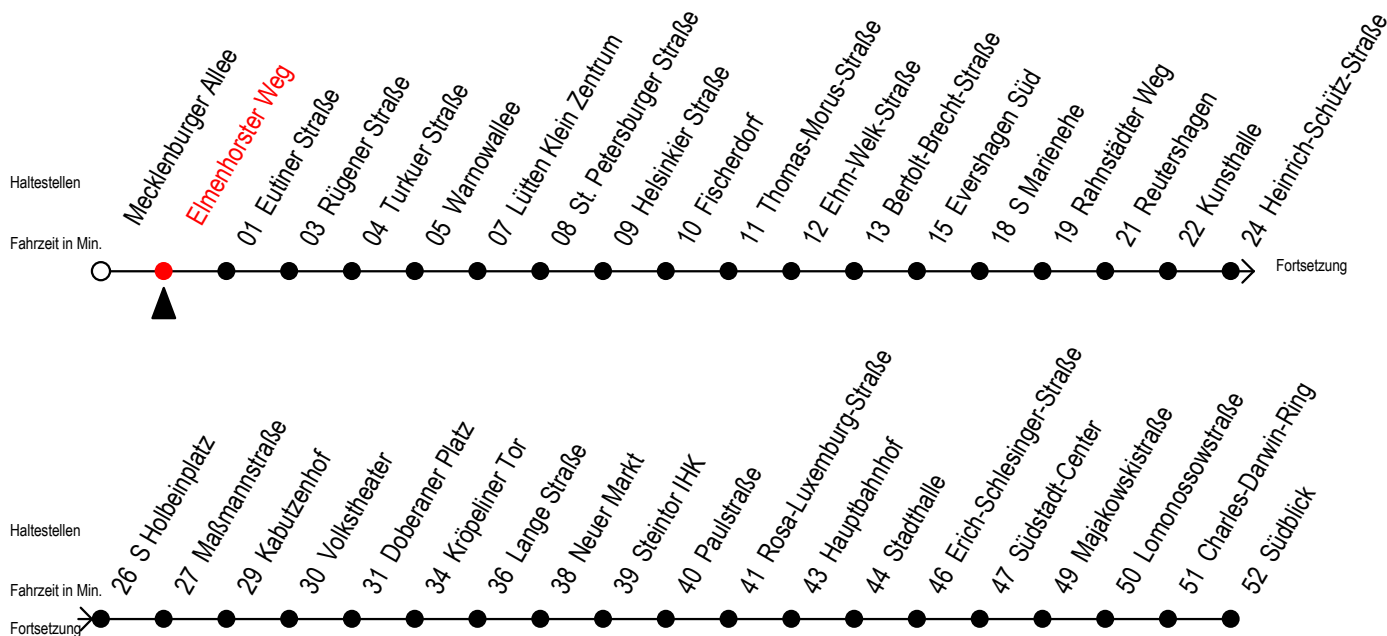

Gültig ab 10.06.2022

Alle Angaben ohne Gewähr

Richtung: Südblick

Uhr Mo. - Fr.		Uhr Mo. - Fr. [WSW]*		Uhr Samstag		Uhr Sonntag - Feiertag	
4	14 44	4	14 44	4	--	4	--
5	14 32 47 57	5	14 32 47	5	44	5	--
6	07 17 27 37 47 57	6	02 17 32 47	6	14 44	6	--
7	07 17 27 37 47 57	7	02 17 32 47	7	14 44	7	42
8	07 17 27 37 47 57	8	02 17 32 47 57	8	14 44	8	12 42
9	07 17 27 37 47 57	9	07 17 27 37 47	9	17 32 47	9	12 42
10	07 17 27 37 47 57	10	07 17 27 37 47	10	02 17 32 47	10	12 42
11	07 17 27 37 47 57	11	07 17 27 37 47	11	02 17 32 47	11	12 42
12	07 17 27 37 47 57	12	07 17 27 37 47	12	02 17 32 47	12	07 17 37 47
13	07 17 27 37 47 57	13	07 17 27 37 47	13	02 17 32 47	13	07 17 37 47
14	07 17 27 37 47 57	14	07 17 27 37 47	14	02 17 32 47	14	07 17 37 47
15	07 17 27 37 47 57	15	07 17 27 37 47	15	02 17 32 47	15	07 17 37 47
16	07 17 27 37 47 57	16	07 17 27 37 47	16	02 17 32 47	16	07 17 37 47
17	07 17 27 37 47	17	07 17 27 37 47	17	02 17 32 47	17	07 17 37 47
18	02 17 32 47	18	02 17 32 47	18	02 17 32 47	18	07 17 37 47
19	02 06 ^E 17 32 47	19	02 06 ^E 17 32 47	19	02 17 32 47	19	12 42
20	02 17 44	20	02 17 44	20	02 17 44	20	12 44
21	14 44	21	14 44	21	14 44	21	14 44
22	14 44	22	14 44	22	14 44	22	14 44
23	14 47 52 ^E	23	14 47 52 ^E	23	14 47 52 ^E	23	14 47 52 ^E
0	22 ^E 52 ^E	0	22 ^E 52 ^E	0	22 ^E 52 ^E	0	22 ^E 52 ^E

E = fährt bis Kunsthalle

*WSW= fährt in den Winter-, Sommer- und Weihnachtsferien
Ferienzeiten siehe Infoblatt

Servicetelefon: 0381 / 8021900