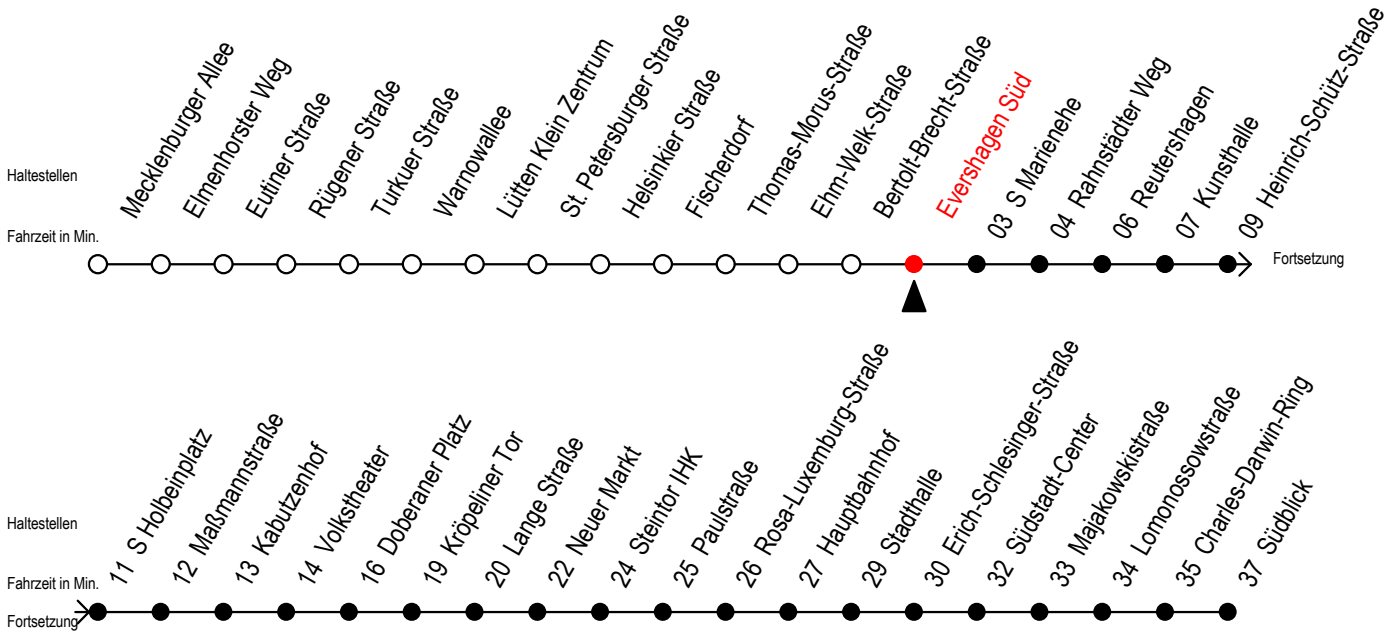

Gültig ab 10.06.2022

Alle Angaben ohne Gewähr

**Richtung: Südblick**

Uhr Mo. - Fr.	Uhr Mo. - Fr. [WSW]*	Uhr Samstag	Uhr Sonntag - Feiertag
4 28 58	4 28 58	4 --	4 --
5 28 47	5 28 47	5 58	5 --
6 02 12 22 32 42 52	6 02 17 32 47	6 28 58	6 --
7 02 12 22 32 42 52	7 02 17 32 47	7 28 58	7 57
8 02 12 22 32 42 52	8 02 17 32 47	8 28 58	8 27 57
9 02 12 22 32 42 52	9 02 12 22 32 42 52	9 32 47	9 27 57
10 02 12 22 32 42 52	10 02 12 22 32 42 52	10 02 17 32 47	10 27 57
11 02 12 22 32 42 52	11 02 12 22 32 42 52	11 02 17 32 47	11 27 57
12 02 12 22 32 42 52	12 02 12 22 32 42 52	12 02 17 32 47	12 22 32 52
13 02 12 22 32 42 52	13 02 12 22 32 42 52	13 02 17 32 47	13 02 22 32 52
14 02 12 22 32 42 52	14 02 12 22 32 42 52	14 02 17 32 47	14 02 22 32 52
15 02 12 22 32 42 52	15 02 12 22 32 42 52	15 02 17 32 47	15 02 22 32 52
16 02 12 22 32 42 52	16 02 12 22 32 42 52	16 02 17 32 47	16 02 22 32 52
17 02 12 22 32 42 52	17 02 12 22 32 42 52	17 02 17 32 47	17 02 22 32 52
18 02 17 32 47	18 02 17 32 47	18 02 17 32 47	18 02 22 32 52
19 02 17 21 <sup>E</sup> 32 47	19 02 17 21 <sup>E</sup> 32 47	19 02 17 32 47	19 02 27 57
20 02 17 32 58	20 02 17 32 58	20 02 17 32 58	20 27 58
21 28 58	21 28 58	21 28 58	21 28 58
22 28 58	22 28 58	22 28 58	22 28 58
23 28	23 28	23 28	23 28
0 01 06 <sup>E</sup> 36 <sup>E</sup>	0 01 06 <sup>E</sup> 36 <sup>E</sup>	0 01 06 <sup>E</sup> 36 <sup>E</sup>	0 01 06 <sup>E</sup> 36 <sup>E</sup>
1 06 <sup>E</sup>	1 06 <sup>E</sup>	1 06 <sup>E</sup>	1 06 <sup>E</sup>

**E** = fährt bis Kunsthalle

\*WSW= fährt in den Winter-, Sommer- und Weihnachtsferien

Ferienzeiten siehe Infoblatt

Servicetelefon: 0381 / 8021900