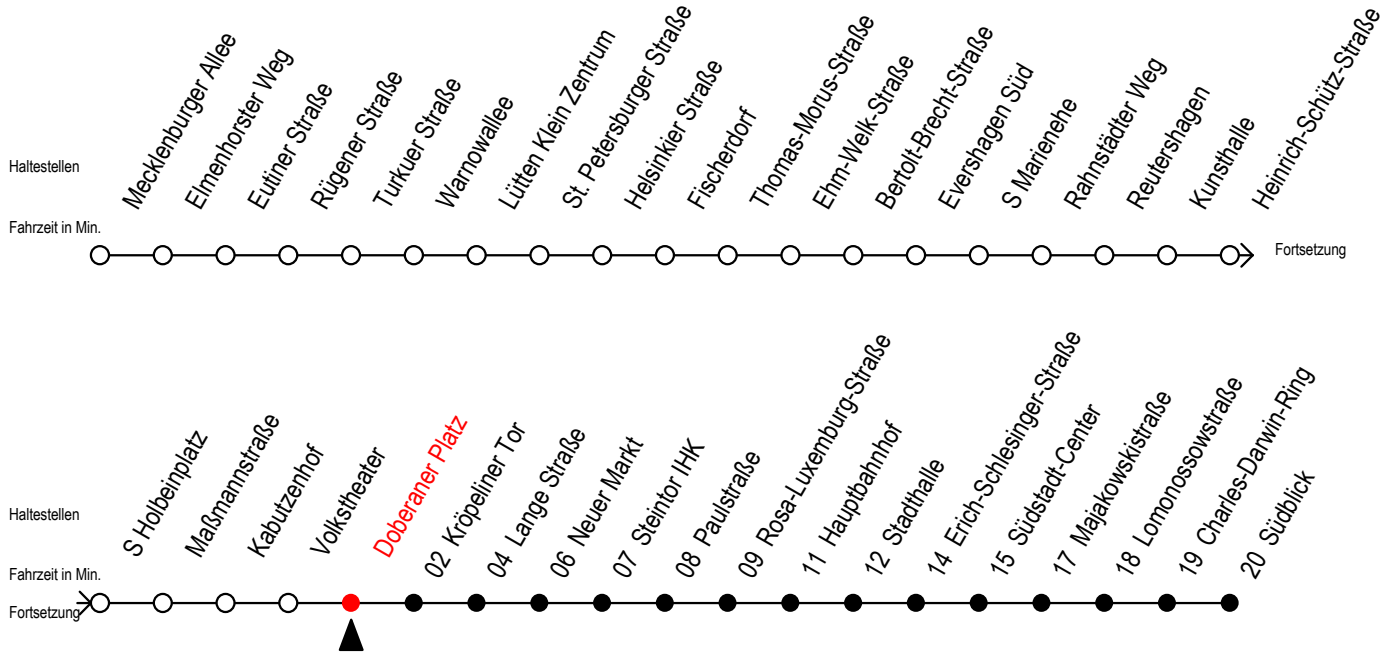

Gültig ab 10.06.2022

Alle Angaben ohne Gewähr

Richtung: Südblick

Uhr Mo. - Fr.					Uhr Mo. - Fr. [WSW]*					Uhr Samstag					Uhr Sonntag - Feiertag							
3	48				3	48				3	--				3	--						
4	18	47			4	18	47			4	--				4	--						
5	03	17	33	47	57	5	03	17	33	47	5	18	48		5	--						
6	04	19	29	39	49	59	6	04	19	34	49	6	17	47		6	--					
7	09	19	29	39	49	59	7	04	19	34	49	7	17	47		7	18	48				
8	09	19	29	39	49	59	8	04	19	34	49	57	8	17	47		8	16	46			
9	09	19	29	39	49	59	9	04	19	29	39	49	9	04	17	32	49	9	16	46		
10	09	19	29	39	49	59	10	09	19	29	39	49	10	04	19	34	49	10	16	23	46	53
11	09	19	29	39	49	59	11	09	19	29	39	49	11	04	19	34	49	11	16	23	46	53
12	09	19	29	39	49	59	12	09	19	29	39	49	12	04	19	34	49	12	16	23	39	49
13	09	19	29	39	49	59	13	09	19	29	39	49	13	04	19	34	49	13	09	19	39	49
14	09	19	29	39	49	59	14	09	19	29	39	49	14	04	19	34	49	14	09	19	39	49
15	09	19	29	39	49	59	15	09	19	29	39	49	15	04	19	34	49	15	09	19	39	49
16	09	19	29	39	49	59	16	09	19	29	39	49	16	04	19	34	49	16	09	19	39	49
17	09	19	29	39	49	59	17	09	19	29	39	49	17	04	19	34	49	17	09	19	39	49
18	09	19	34	49		18	09	19	34	49	18	04	19	34	49	18	09	19	39	49		
19	04	19	34	49		19	04	19	34	49	19	04	19	34	49	19	09	19	46			
20	04	19	34	49		20	04	19	34	49	20	04	19	34	49	20	16	46				
21	17	47				21	17	47			21	17	47		21	17	47					
22	17	47				22	17	47			22	17	47		22	17	47					
23	17	47				23	17	47			23	17	47		23	17	47					
0	18					0	18				0	18			0	18						

*WSW= fährt in den Winter-, Sommer- und Weihnachtsferien
Ferienzeiten siehe Infoblatt