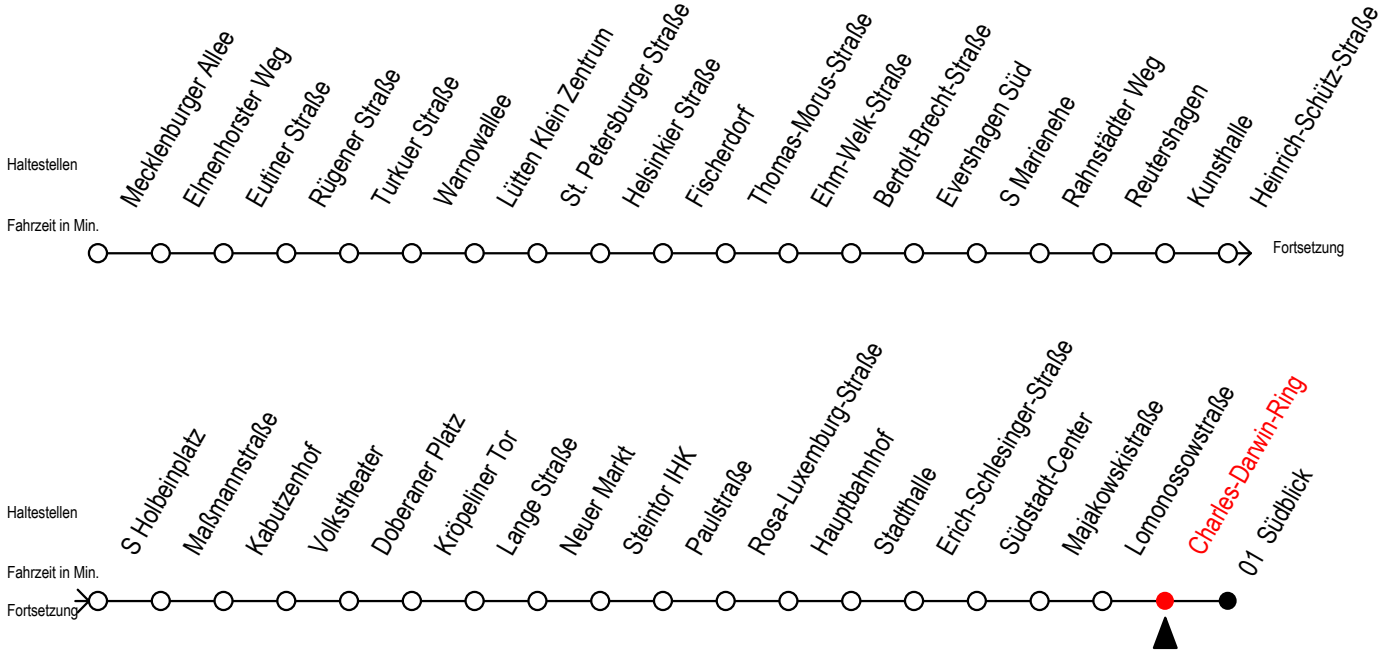

Gültig ab 10.06.2022

Alle Angaben ohne Gewähr

Richtung: Südblick

Uhr Mo. - Fr.		Uhr Mo. - Fr. [WSW]*		Uhr Samstag		Uhr Sonntag - Feiertag	
4	06 36	4	06 36	4	--	4	--
5	06 21 36 51	5	06 21 36 51	5	36	5	--
6	06 15 23 38 48 58	6	06 23 38 53	6	06 36	6	--
7	08 18 28 38 48 58	7	08 23 38 53	7	06 36	7	36
8	08 18 28 38 48 58	8	08 23 38 53	8	06 36	8	06 36
9	08 18 28 38 48 58	9	08 15 23 38 48	9	06 21 36 51	9	06 36
10	08 18 28 38 48 58	10	08 18 28 38 48	10	08 23 38 53	10	06 36 42
11	08 18 28 38 48 58	11	08 18 28 38 48	11	08 23 38 53	11	06 12 36 42
12	08 18 28 38 48 58	12	08 18 28 38 48	12	08 23 38 53	12	06 12 36 42
13	08 18 28 38 48 58	13	08 18 28 38 48	13	08 23 38 53	13	08 28 38 58
14	08 18 28 38 48 58	14	08 18 28 38 48	14	08 23 38 53	14	08 28 38 58
15	08 18 28 38 48 58	15	08 18 28 38 48	15	08 23 38 53	15	08 28 38 58
16	08 18 28 38 48 58	16	08 18 28 38 48	16	08 23 38 53	16	08 28 38 58
17	08 18 28 38 48 58	17	08 18 28 38 48	17	08 23 38 53	17	08 28 38 58
18	08 18 28 38 53	18	08 18 28 38 53	18	08 23 38 53	18	08 28 38 58
19	08 23 38 53	19	08 23 38 53	19	08 23 38 53	19	08 28 38
20	08 23 38 53	20	08 23 38 53	20	08 23 38 53	20	06 36
21	08 36	21	08 36	21	08 36	21	06 36
22	06 36	22	06 36	22	06 36	22	06 36
23	06 36	23	06 36	23	06 36	23	06 36
0	06 36	0	06 36	0	06 36	0	06 36

\*WSW= fährt in den Winter-, Sommer- und Weihnachtsferien  
Ferienzeiten siehe Infoblatt