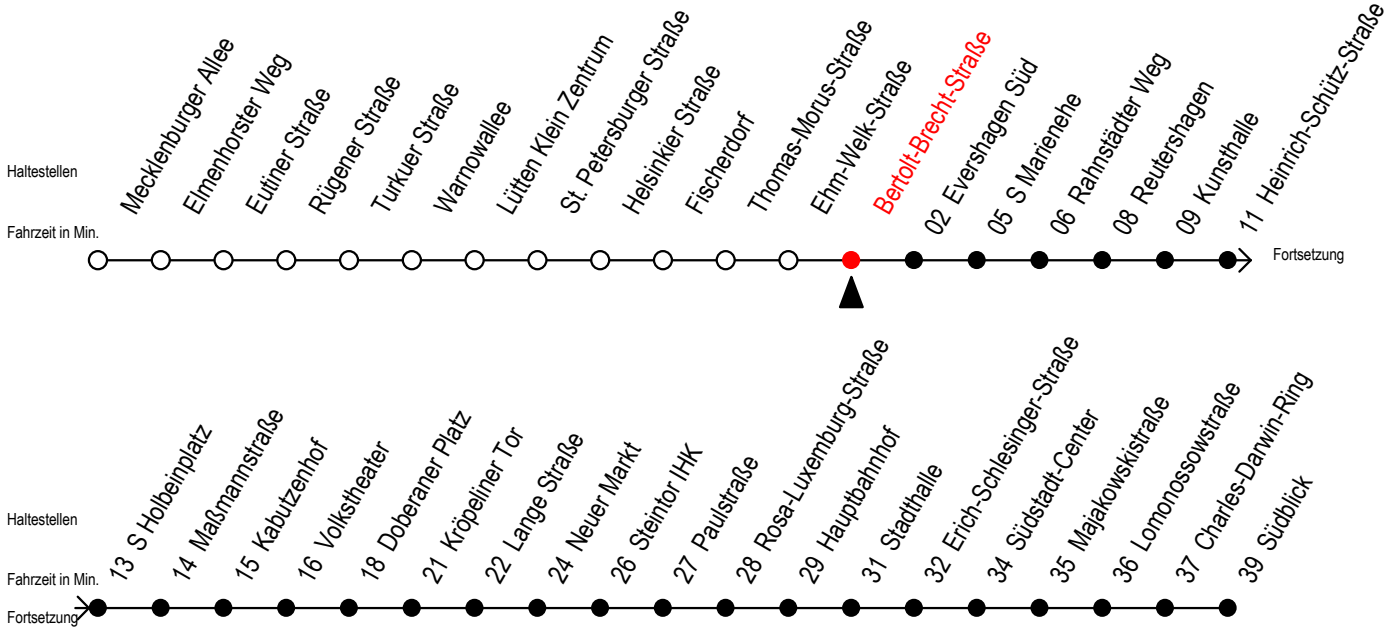

Gültig ab 10.06.2022

Alle Angaben ohne Gewähr

Richtung: Südblick

Uhr Mo. - Fr.	Uhr Mo. - Fr. [WSW]*	Uhr Samstag	Uhr Sonntag - Feiertag
4	26 56	4 --	4 --
5	26 45	5 56	5 --
6	00 10 20 30 40 50	6 26 56	6 --
7	00 10 20 30 40 50	7 26 56	7 55
8	00 10 20 30 40 50	8 26 56	8 25 55
9	00 10 20 30 40 50	9 30 45	9 25 55
10	00 10 20 30 40 50	10 00 15 30 45	10 25 55
11	00 10 20 30 40 50	11 00 15 30 45	11 25 55
12	00 10 20 30 40 50	12 00 15 30 45	12 20 30 50
13	00 10 20 30 40 50	13 00 15 30 45	13 00 20 30 50
14	00 10 20 30 40 50	14 00 15 30 45	14 00 20 30 50
15	00 10 20 30 40 50	15 00 15 30 45	15 00 20 30 50
16	00 10 20 30 40 50	16 00 15 30 45	16 00 20 30 50
17	00 10 20 30 40 50	17 00 15 30 45	17 00 20 30 50
18	00 15 30 45	18 00 15 30 45	18 00 20 30 50
19	00 15 19 <sup>E</sup> 30 45	19 00 15 30 45	19 00 25 55
20	00 15 30 56	20 00 15 30 56	20 25 56
21	26 56	21 26 56	21 26 56
22	26 56	22 26 56	22 26 56
23	26 59	23 26 59	23 26 59
0	04 <sup>E</sup> 34 <sup>E</sup>	0 04 <sup>E</sup> 34 <sup>E</sup>	0 04 <sup>E</sup> 34 <sup>E</sup>
1	04 <sup>E</sup>	1 04 <sup>E</sup>	1 04 <sup>E</sup>

E = fährt bis Kunsthalle

\*WSW= fährt in den Winter-, Sommer- und Weihnachtsferien

Ferienzeiten siehe Infoblatt

Servicetelefon: 0381 / 8021900