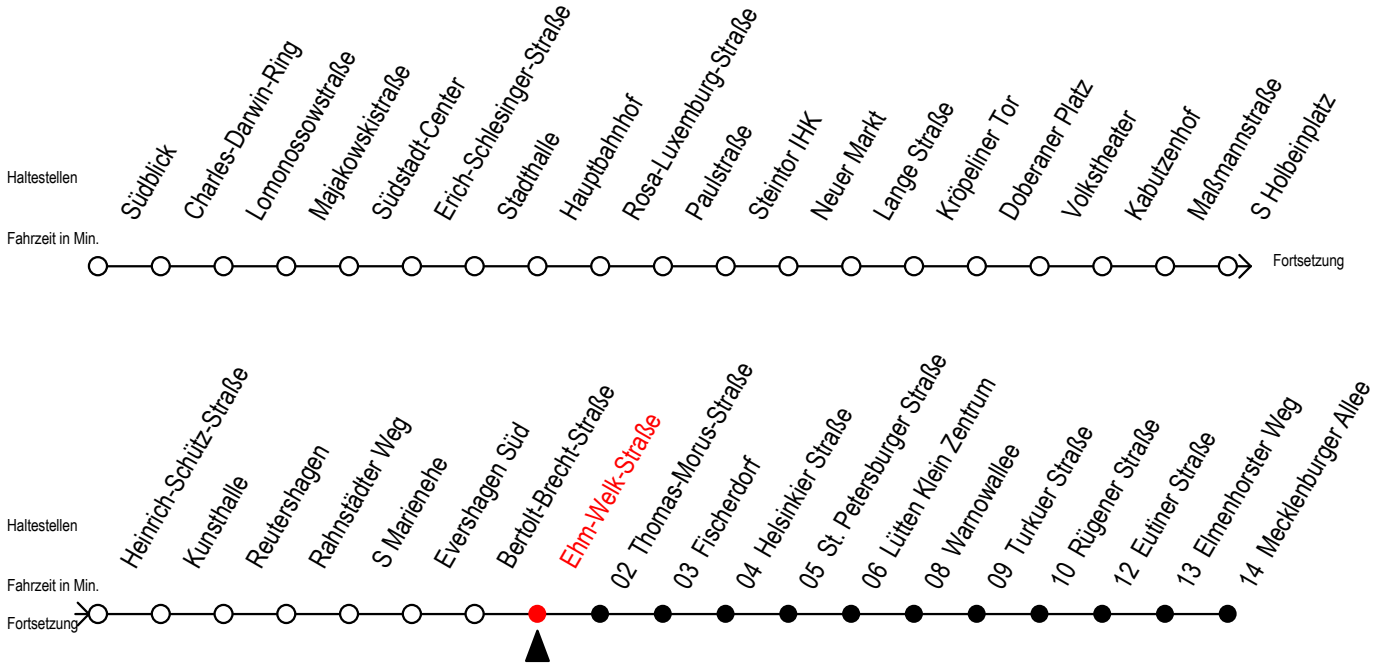

Gültig ab 10.06.2022

Alle Angaben ohne Gewähr

Richtung: Mecklenburger Allee

Uhr Mo. - Fr.		Uhr Mo. - Fr. [WSW]*		Uhr Samstag		Uhr Sonntag - Feiertag	
3	52	3	52	3	--	3	--
4	17	4	17	4	--	4	--
5	02 12 23 32 43 58	5	02 12 23 32 43 58	5	22 47	5	--
6	10 13 28 40 43 58	6	13 28 43 58	6	17 32	6	--
7	08 18 28 38 48 58	7	13 28 43 58	7	02 32	7	20 45
8	08 18 28 38 48 58	8	13 28 43 58	8	02 32	8	16 32
9	08 18 28 38 48 58	9	13 28 43 58	9	02 32 58	9	02 32
10	08 18 28 38 48 58	10	08 18 28 38 48 58	10	13 28 43 58	10	02 32
11	08 18 28 38 48 58	11	08 18 28 38 48 58	11	13 28 43 58	11	02 27 37 57
12	08 18 28 38 48 58	12	08 18 28 38 48 58	12	13 28 43 58	12	07 27 37 57
13	08 18 28 38 48 58	13	08 18 28 38 48 58	13	13 28 43 58	13	07 27 37 57
14	08 18 28 38 48 58	14	08 18 28 38 48 58	14	13 28 43 58	14	07 27 37 57
15	08 18 28 38 48 58	15	08 18 28 38 48 58	15	13 28 43 58	15	07 27 37 57
16	08 18 28 38 48 58	16	08 18 28 38 48 58	16	13 28 43 58	16	07 27 37 57
17	08 18 28 38 48 58	17	08 18 28 38 48 58	17	13 28 43 58	17	07 27 37 57
18	08 18 28 38 48 58	18	08 18 28 38 48 58	18	13 28 43 58	18	07 32
19	13 28 43 58	19	13 28 43 58	19	13 28 43 58	19	02 32
20	13 28 43 58	20	13 28 43 58	20	13 28 43 58	20	02 32
21	32	21	32	21	32	21	02 32
22	02 32	22	02 32	22	02 32	22	02 32
23	02 32	23	02 32	23	02 32	23	02 32
0	02 32	0	02 32	0	02 32	0	02 32

*WSW= fährt in den Winter-, Sommer- und Weihnachtsferien
Ferienzeiten siehe Infoblatt