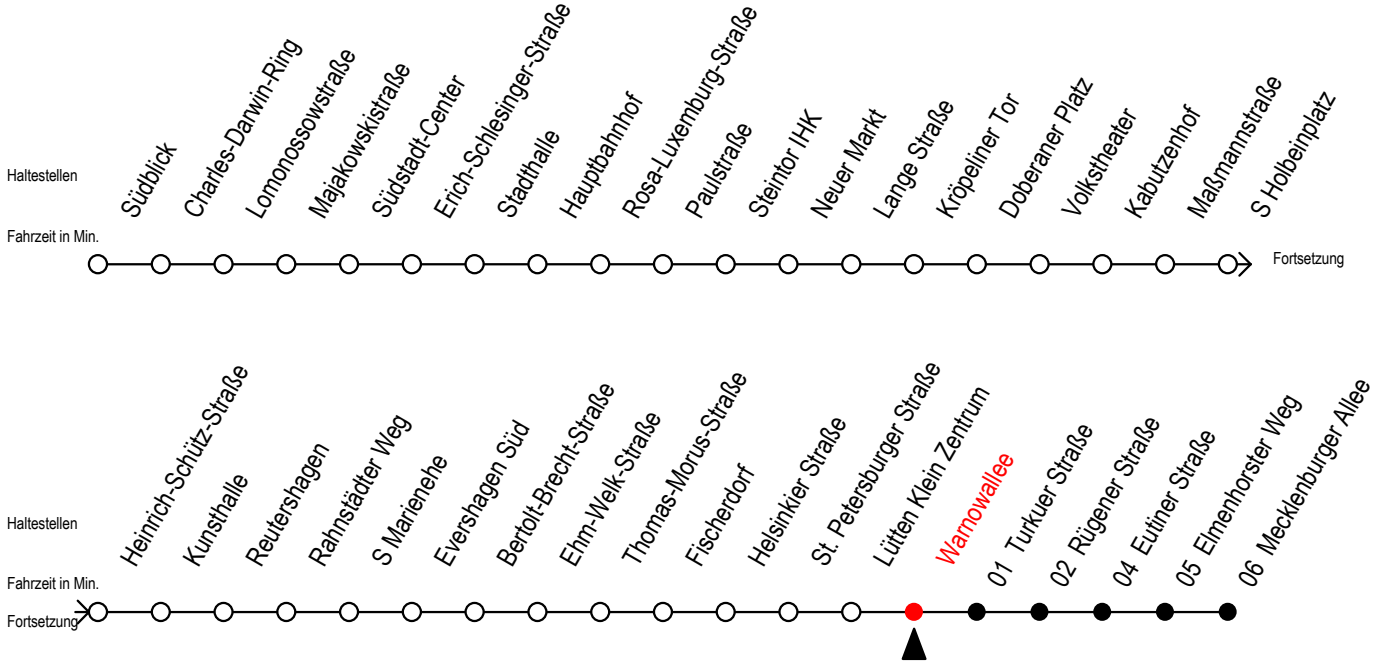

Gültig ab 10.06.2022

Alle Angaben ohne Gewähr

Richtung: Mecklenburger Allee

Uhr Mo. - Fr.		Uhr Mo. - Fr. [WSW]*		Uhr Samstag		Uhr Sonntag - Feiertag	
3	59	3	59	3	--	3	--
4	24	4	24	4	--	4	--
5	09 19 30 39 50	5	09 19 30 39 50	5	29 54	5	--
6	06 17 21 36 47 51	6	06 21 36 51	6	24 39	6	--
7	06 16 26 36 46 56	7	06 21 36 51	7	09 39	7	28 53
8	06 16 26 36 46 56	8	06 21 36 51	8	09 39	8	24 39
9	06 16 26 36 46 56	9	06 21 36 51	9	09 39	9	09 39
10	06 16 26 36 46 56	10	06 16 26 36 46	10	06 21 36 51	10	09 39
11	06 16 26 36 46 56	11	06 16 26 36 46	11	06 21 36 51	11	09 34 44
12	06 16 26 36 46 56	12	06 16 26 36 46	12	06 21 36 51	12	04 14 34 44
13	06 16 26 36 46 56	13	06 16 26 36 46	13	06 21 36 51	13	04 14 34 44
14	06 16 26 36 46 56	14	06 16 26 36 46	14	06 21 36 51	14	04 14 34 44
15	06 16 26 36 46 56	15	06 16 26 36 46	15	06 21 36 51	15	04 14 34 44
16	06 16 26 36 46 56	16	06 16 26 36 46	16	06 21 36 51	16	04 14 34 44
17	06 16 26 36 46 56	17	06 16 26 36 46	17	06 21 36 51	17	04 14 34 44
18	06 16 26 36 46 56	18	06 16 26 36 46	18	06 21 36 51	18	04 14 39
19	06 21 36 51	19	06 21 36 51	19	06 21 36 51	19	09 39
20	06 21 36 51	20	06 21 36 51	20	06 21 36 51	20	09 39
21	06 39	21	06 39	21	06 39	21	09 39
22	09 39	22	09 39	22	09 39	22	09 39
23	09 39	23	09 39	23	09 39	23	09 39
0	09 39	0	09 39	0	09 39	0	09 39

*WSW= fährt in den Winter-, Sommer- und Weihnachtsferien
Ferienzeiten siehe Infoblatt