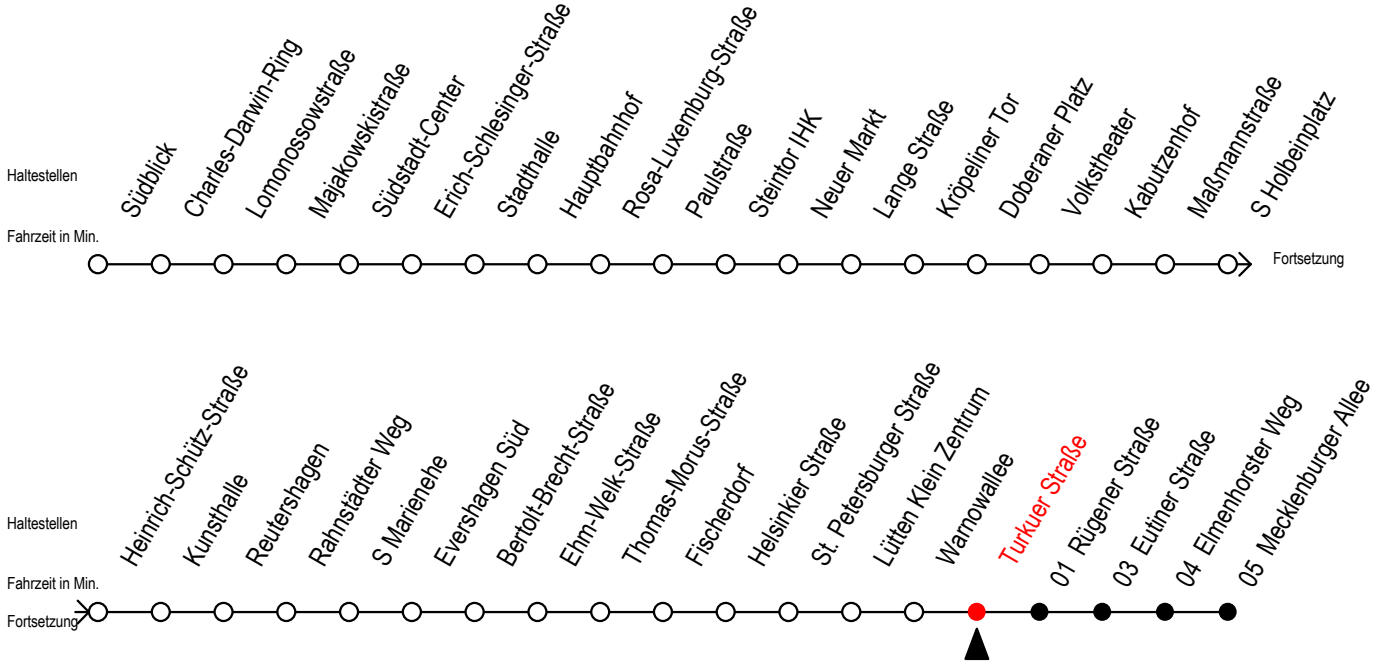

Gültig ab 10.06.2022

Alle Angaben ohne Gewähr

Richtung: Mecklenburger Allee

Uhr Mo. - Fr.		Uhr Mo. - Fr. [WSW]*		Uhr Samstag		Uhr Sonntag - Feiertag	
4	00 25	4	00 25	4	--	4	--
5	10 20 31 40 51	5	10 20 31 40 51	5	30 55	5	--
6	07 18 22 37 48 52	6	07 22 37 52	6	25 40	6	--
7	07 17 27 37 47 57	7	07 22 37 52	7	10 40	7	29 54
8	07 17 27 37 47 57	8	07 22 37 52	8	10 40	8	25 40
9	07 17 27 37 47 57	9	07 22 37 52	9	10 40	9	10 40
10	07 17 27 37 47 57	10	07 17 27 37 47	10	07 22 37 52	10	10 40
11	07 17 27 37 47 57	11	07 17 27 37 47	11	07 22 37 52	11	10 35 45
12	07 17 27 37 47 57	12	07 17 27 37 47	12	07 22 37 52	12	05 15 35 45
13	07 17 27 37 47 57	13	07 17 27 37 47	13	07 22 37 52	13	05 15 35 45
14	07 17 27 37 47 57	14	07 17 27 37 47	14	07 22 37 52	14	05 15 35 45
15	07 17 27 37 47 57	15	07 17 27 37 47	15	07 22 37 52	15	05 15 35 45
16	07 17 27 37 47 57	16	07 17 27 37 47	16	07 22 37 52	16	05 15 35 45
17	07 17 27 37 47 57	17	07 17 27 37 47	17	07 22 37 52	17	05 15 35 45
18	07 17 27 37 47 57	18	07 17 27 37 47	18	07 22 37 52	18	05 15 40
19	07 22 37 52	19	07 22 37 52	19	07 22 37 52	19	10 40
20	07 22 37 52	20	07 22 37 52	20	07 22 37 52	20	10 40
21	07 40	21	07 40	21	07 40	21	10 40
22	10 40	22	10 40	22	10 40	22	10 40
23	10 40	23	10 40	23	10 40	23	10 40
0	10 40	0	10 40	0	10 40	0	10 40

*WSW= fährt in den Winter-, Sommer- und Weihnachtsferien
Ferienzeiten siehe Infoblatt