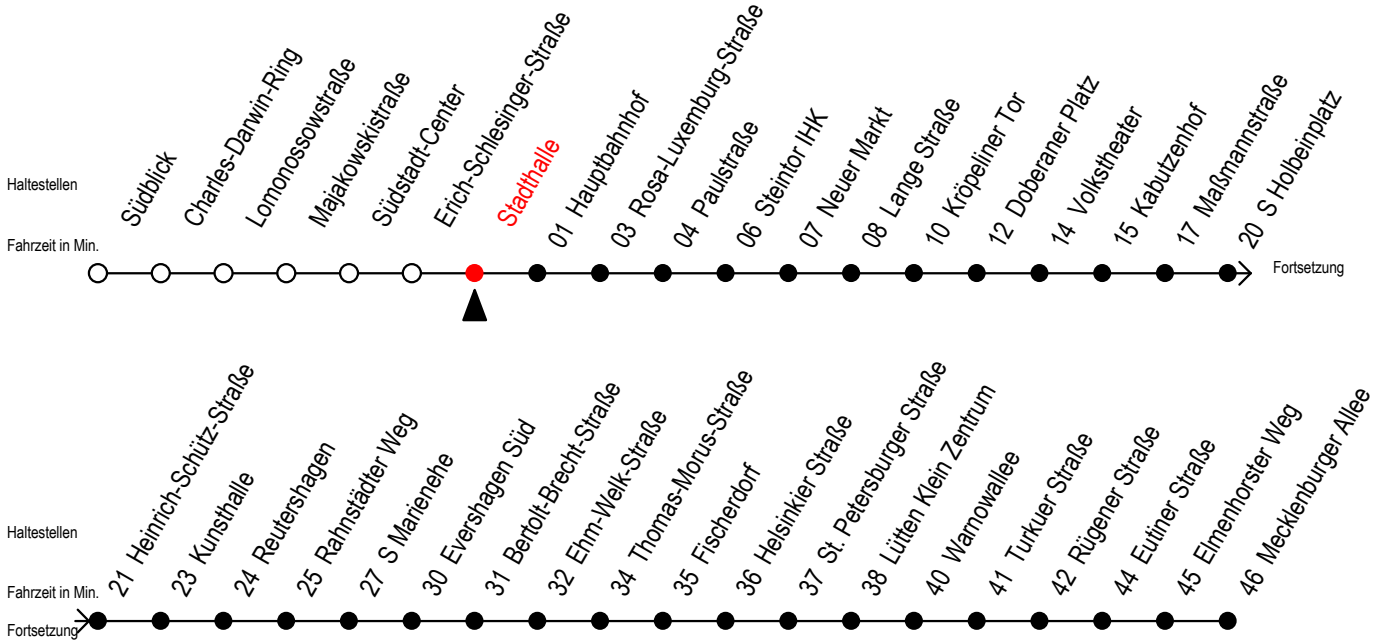

Gültig ab 10.06.2022

Alle Angaben ohne Gewähr

Richtung: Mecklenburger Allee

Uhr Mo. - Fr.					Uhr Mo. - Fr. [WSW]*					Uhr Samstag					Uhr Sonntag - Feiertag							
4	28	58			4	28	58			4	--			4	--							
5	26	41	56		5	26	41	56		5	58			5	--							
6	11	26	36	46	56	6	11	26	41	56	6	28	58	6	--							
7	06	16	26	36	46	56	7	11	26	41	56	7	28	58	7	57						
8	06	16	26	36	46	56	8	11	26	41	56	8	28	58	8	27	57					
9	06	16	26	36	46	56	9	11	26	36	46	56	9	26	41	56	9	27	57			
10	06	16	26	36	46	56	10	06	16	26	36	46	10	11	26	41	56	10	27	55		
11	06	16	26	36	46	56	11	06	16	26	36	46	11	11	26	41	56	11	05	25	35	55
12	06	16	26	36	46	56	12	06	16	26	36	46	12	11	26	41	56	12	05	25	35	55
13	06	16	26	36	46	56	13	06	16	26	36	46	13	11	26	41	56	13	05	25	35	55
14	06	16	26	36	46	56	14	06	16	26	36	46	14	11	26	41	56	14	05	25	35	55
15	06	16	26	36	46	56	15	06	16	26	36	46	15	11	26	41	56	15	05	25	35	55
16	06	16	26	36	46	56	16	06	16	26	36	46	16	11	26	41	56	16	05	25	35	55
17	06	16	26	36	46	56	17	06	16	26	36	46	17	11	26	41	56	17	05	25	35	57
18	06	16	26	41	45 <sup>E</sup>	56	18	06	16	26	41	45 <sup>E</sup>	18	11	26	41	56	18	07 <sup>E</sup>	27	37 <sup>E</sup>	57
19	11	26	41	56		19	11	26	41	56		19	11	26	41	56	19	07 <sup>E</sup>	27	37 <sup>E</sup>	57	
20	11	26	41 <sup>E</sup>	58		20	11	26	41 <sup>E</sup>	58		20	11	26	41 <sup>E</sup>	58	20	07 <sup>E</sup>	27	58		
21	13 <sup>E</sup>	28	58			21	13 <sup>E</sup>	28	58			21	13 <sup>E</sup>	28	58		21	28	58			
22	28	58				22	28	58				22	28	58			22	28	58			
23	28	58				23	28	58				23	28	58			23	28	58			
0	28 <sup>E</sup>	58 <sup>E</sup>				0	28 <sup>E</sup>	58 <sup>E</sup>				0	28 <sup>E</sup>	58 <sup>E</sup>			0	28 <sup>E</sup>	58 <sup>E</sup>			

E = fährt bis Heinrich-Schütz-Str.

\*WSW= fährt in den Winter-, Sommer- und Weihnachtsferien

Ferienzeiten siehe Infoblatt

Servicetelefon: 0381 / 8021900