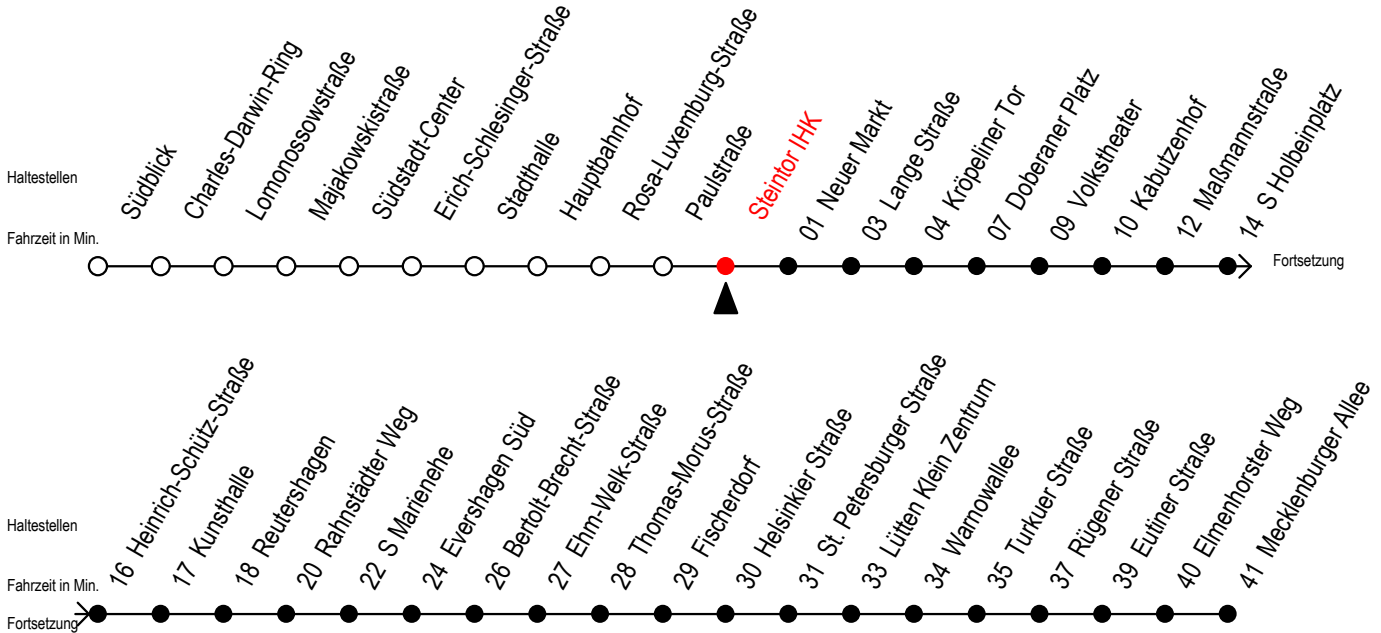

Gültig ab 10.06.2022

Alle Angaben ohne Gewähr

Richtung: Mecklenburger Allee

Uhr Mo. - Fr.		Uhr Mo. - Fr. [WSW]*		Uhr Samstag		Uhr Sonntag - Feiertag	
4	34	4	34	4	--	4	--
5	04 31 46	5	04 31 46	5	--	5	--
6	01 16 31 41 51	6	01 16 31 46	6	04 34	6	--
7	01 11 21 31 41 51	7	01 16 31 46	7	04 34	7	--
8	01 11 21 31 41 51	8	01 16 31 46	8	04 34	8	04 34
9	01 11 21 31 41 51	9	01 16 31 41 51	9	04 31 46	9	04 34
10	01 11 21 31 41 51	10	01 11 21 31 41 51	10	01 16 31 46	10	04 34
11	01 11 21 31 41 51	11	01 11 21 31 41 51	11	01 16 31 46	11	00 10 30 40
12	01 11 21 31 41 51	12	01 11 21 31 41 51	12	01 16 31 46	12	00 10 30 40
13	01 11 21 31 41 51	13	01 11 21 31 41 51	13	01 16 31 46	13	00 10 30 40
14	01 11 21 31 41 51	14	01 11 21 31 41 51	14	01 16 31 46	14	00 10 30 40
15	01 11 21 31 41 51	15	01 11 21 31 41 51	15	01 16 31 46	15	00 10 30 40
16	01 11 21 31 41 51	16	01 11 21 31 41 51	16	01 16 31 46	16	00 10 30 40
17	01 11 21 31 41 51	17	01 11 21 31 41 51	17	01 16 31 46	17	00 10 30 40
18	01 11 21 31 46 49 <sup>E</sup>	18	01 11 21 31 46 49 <sup>E</sup>	18	01 16 31 46	18	04 11 <sup>E</sup> 34 41 <sup>E</sup>
19	01 16 31 46	19	01 16 31 46	19	01 16 31 46	19	04 11 <sup>E</sup> 34 41 <sup>E</sup>
20	01 16 31 46 <sup>E</sup>	20	01 16 31 46 <sup>E</sup>	20	01 16 31 46 <sup>E</sup>	20	04 11 <sup>E</sup> 34
21	04 18 <sup>E</sup> 34	21	04 18 <sup>E</sup> 34	21	04 18 <sup>E</sup> 34	21	04 34
22	04 34	22	04 34	22	04 34	22	04 34
23	04 34	23	04 34	23	04 34	23	04 34
0	04 33 <sup>E</sup>	0	04 33 <sup>E</sup>	0	04 33 <sup>E</sup>	0	04 33 <sup>E</sup>
1	03 <sup>E</sup>	1	03 <sup>E</sup>	1	03 <sup>E</sup>	1	03 <sup>E</sup>

E = fährt bis Heinrich-Schütz-Str.

\*WSW= fährt in den Winter-, Sommer- und Weihnachtsferien

Ferienzeiten siehe Infoblatt

Servicetelefon: 0381 / 8021900