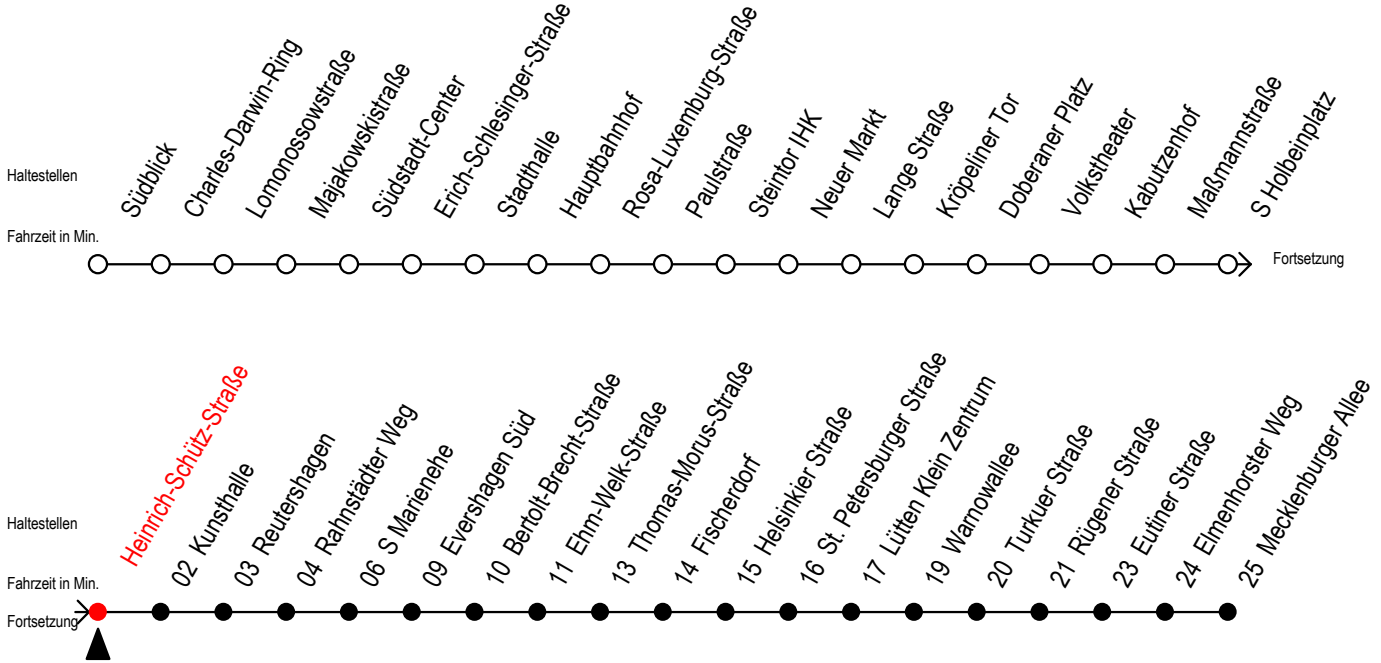

Gültig ab 10.06.2022

Alle Angaben ohne Gewähr

Richtung: Mecklenburger Allee

Uhr Mo. - Fr.		Uhr Mo. - Fr. [WSW]*		Uhr Samstag		Uhr Sonntag - Feiertag	
4	51	4	51	4	--	4	--
5	21 46	5	21 46	5	--	5	--
6	01 16 31 46 56	6	01 16 31 46	6	21 51	6	--
7	06 16 26 36 46	7	01 16 31 46	7	21 51	7	--
8	06 16 26 36 46	8	01 16 31 46	8	21 51	8	21 51
9	06 16 26 36 46	9	01 16 31 46 56	9	21 46	9	21 51
10	06 16 26 36 46	10	06 16 26 36 46	10	01 16 31 46	10	21 51
11	06 16 26 36 46	11	06 16 26 36 46	11	01 16 31 46	11	16 26 46 56
12	06 16 26 36 46	12	06 16 26 36 46	12	01 16 31 46	12	16 26 46 56
13	06 16 26 36 46	13	06 16 26 36 46	13	01 16 31 46	13	16 26 46 56
14	06 16 26 36 46	14	06 16 26 36 46	14	01 16 31 46	14	16 26 46 56
15	06 16 26 36 46	15	06 16 26 36 46	15	01 16 31 46	15	16 26 46 56
16	06 16 26 36 46	16	06 16 26 36 46	16	01 16 31 46	16	16 26 46 56
17	06 16 26 36 46	17	06 16 26 36 46	17	01 16 31 46	17	16 26 46 56
18	06 16 26 36 46	18	06 16 26 36 46	18	01 16 31 46	18	21 51
19	01 16 31 46	19	01 16 31 46	19	01 16 31 46	19	21 51
20	01 16 31 46	20	01 16 31 46	20	01 16 31 46	20	21 51
21	21 51	21	21 51	21	21 51	21	21 51
22	21 51	22	21 51	22	21 51	22	21 51
23	21 51	23	21 51	23	21 51	23	21 51
0	21	0	21	0	21	0	21

\*WSW= fährt in den Winter-, Sommer- und Weihnachtsferien  
Ferienzeiten siehe Infoblatt