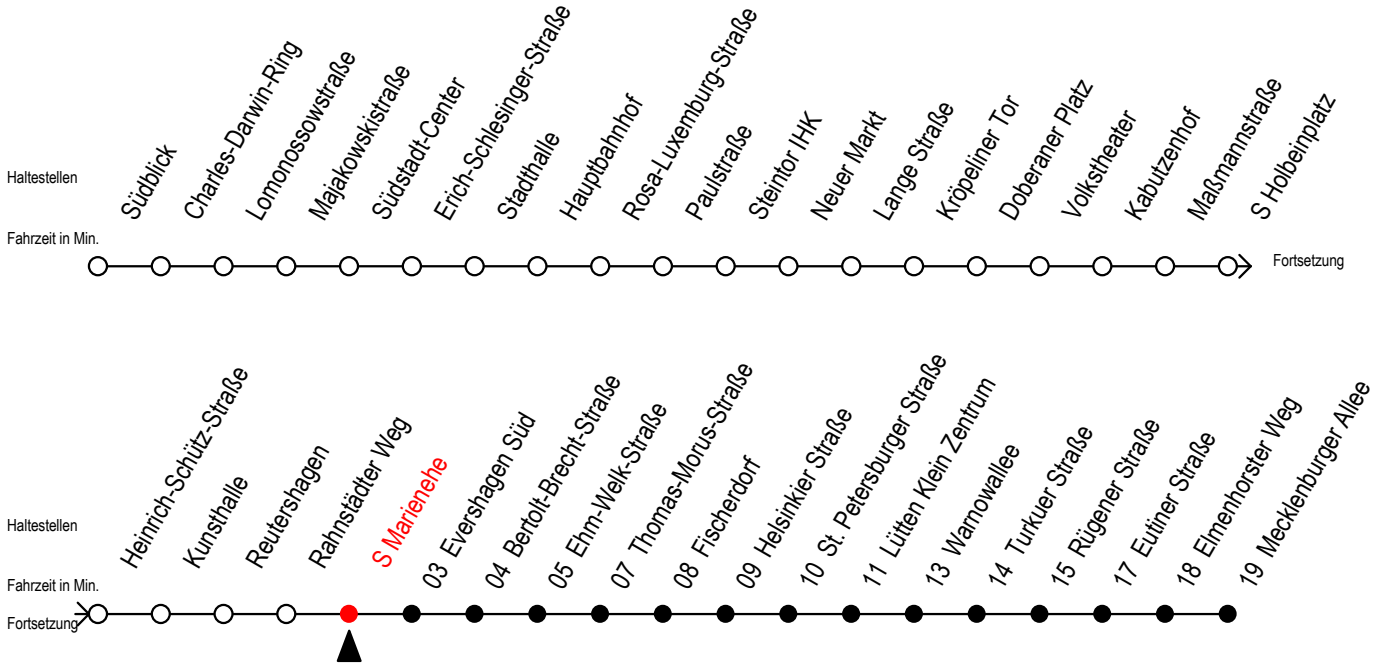

Gültig ab 10.06.2022

Alle Angaben ohne Gewähr

Richtung: Mecklenburger Allee

Uhr Mo. - Fr.					Uhr Mo. - Fr. [WSW]*					Uhr Samstag					Uhr Sonntag - Feiertag							
3	47				3	47				3	--				3	--						
4	12	57			4	12	57			4	--				4	--						
5	07	18	27	38	53	5	07	18	27	38	53	5	17	42	5	--						
6	04	08	23	34	38	53	6	08	23	38	53	6	12	27	57	6	--					
7	03	13	23	33	43	53	7	08	23	38	53	7	27	57	7	15	40					
8	03	13	23	33	43	53	8	08	23	38	53	8	27	57	8	11	27	57				
9	03	13	23	33	43	53	9	08	23	38	53	9	27	53	9	27	57					
10	03	13	23	33	43	53	10	03	13	23	33	43	10	08	23	38	53	10	27	57		
11	03	13	23	33	43	53	11	03	13	23	33	43	11	08	23	38	53	11	22	32	52	
12	03	13	23	33	43	53	12	03	13	23	33	43	12	08	23	38	53	12	02	22	32	52
13	03	13	23	33	43	53	13	03	13	23	33	43	13	08	23	38	53	13	02	22	32	52
14	03	13	23	33	43	53	14	03	13	23	33	43	14	08	23	38	53	14	02	22	32	52
15	03	13	23	33	43	53	15	03	13	23	33	43	15	08	23	38	53	15	02	22	32	52
16	03	13	23	33	43	53	16	03	13	23	33	43	16	08	23	38	53	16	02	22	32	52
17	03	13	23	33	43	53	17	03	13	23	33	43	17	08	23	38	53	17	02	22	32	52
18	03	13	23	33	43	53	18	03	13	23	33	43	18	08	23	38	53	18	02	27	57	
19	08	23	38	53		19	08	23	38	53		19	08	23	38	53	19	27	57			
20	08	23	38	53		20	08	23	38	53		20	08	23	38	53	20	27	57			
21	27	57				21	27	57				21	27	57			21	27	57			
22	27	57				22	27	57				22	27	57			22	27	57			
23	27	57				23	27	57				23	27	57			23	27	57			
0	27					0	27					0	27				0	27				

\*WSW= fährt in den Winter-, Sommer- und Weihnachtsferien  
Ferienzeiten siehe Infoblatt