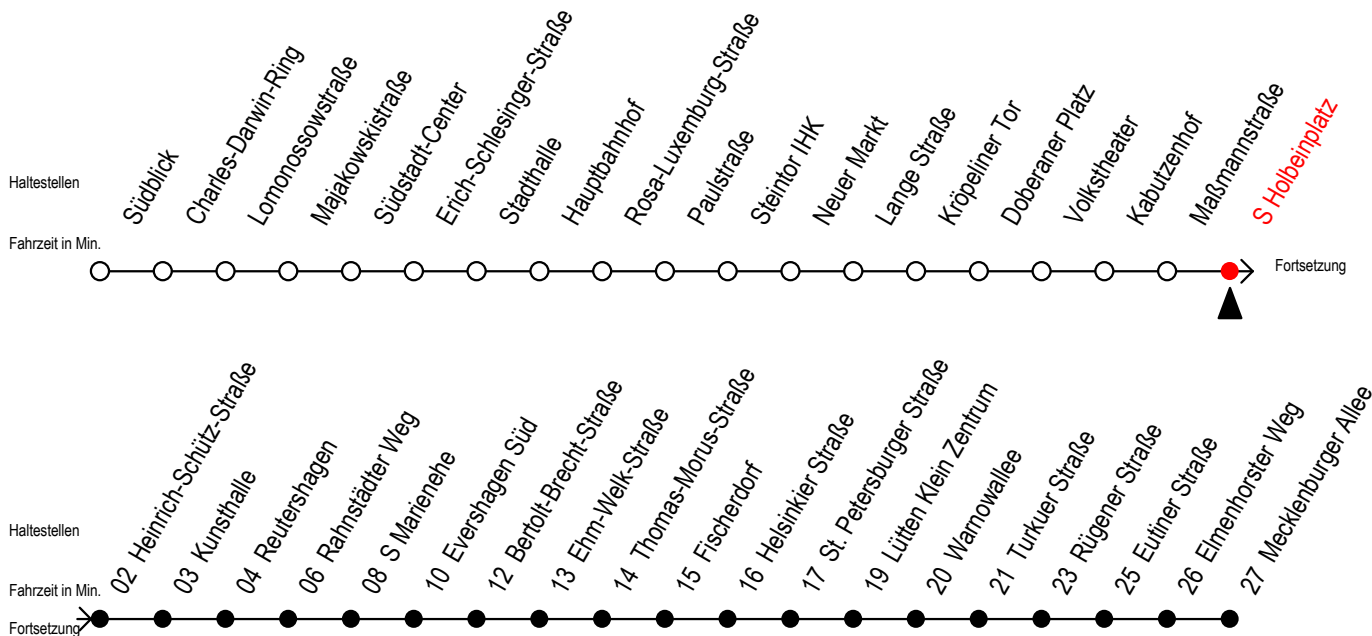

5

S Holbeinplatz

Gültig ab 10.06.2022

Alle Angaben ohne Gewähr

Richtung: Mecklenburger Allee

Uhr Mo. - Fr.		Uhr Mo. - Fr. [WSW]*		Uhr Samstag		Uhr Sonntag - Feiertag	
4	50	4	50	4	--	4	--
5	20 45	5	20 45	5	--	5	--
6	00 15 30 45 55	6	00 15 30 45	6	20 50	6	--
7	05 15 25 35 45 55	7	00 15 30 45	7	20 50	7	--
8	05 15 25 35 45 55	8	00 15 30 45	8	20 50	8	19 49
9	05 15 25 35 45 55	9	00 15 30 45 55	9	20 45	9	19 49
10	05 15 25 35 45 55	10	05 15 25 35 45	10	00 15 30 45	10	19 49
11	05 15 25 35 45 55	11	05 15 25 35 45	11	00 15 30 45	11	14 24 44 54
12	05 15 25 35 45 55	12	05 15 25 35 45	12	00 15 30 45	12	14 24 44 54
13	05 15 25 35 45 55	13	05 15 25 35 45	13	00 15 30 45	13	14 24 44 54
14	05 15 25 35 45 55	14	05 15 25 35 45	14	00 15 30 45	14	14 24 44 54
15	05 15 25 35 45 55	15	05 15 25 35 45	15	00 15 30 45	15	14 24 44 54
16	05 15 25 35 45 55	16	05 15 25 35 45	16	00 15 30 45	16	14 24 44 54
17	05 15 25 35 45 55	17	05 15 25 35 45	17	00 15 30 45	17	14 24 44 54
18	05 15 25 35 45	18	05 15 25 35 45	18	00 15 30 45	18	19 25 ^E 49 55 ^E
19	00 03 ^E 15 30 45	19	00 03 ^E 15 30 45	19	00 15 30 45	19	19 25 ^E 49 55 ^E
20	00 15 30 45 59 ^E	20	00 15 30 45 59 ^E	20	00 15 30 45 59 ^E	20	19 25 ^E 49
21	20 31 ^E 50	21	20 31 ^E 50	21	20 31 ^E 50	21	20 50
22	20 50	22	20 50	22	20 50	22	20 50
23	20 50	23	20 50	23	20 50	23	20 50
0	20 46 ^E	0	20 46 ^E	0	20 46 ^E	0	20 46 ^E
1	16 ^E	1	16 ^E	1	16 ^E	1	16 ^E

E = fährt bis Heinrich-Schütz-Str.

*WSW= fährt in den Winter-, Sommer- und Weihnachtsferien

Ferienzeiten siehe Infoblatt

Servicetelefon: 0381 / 8021900