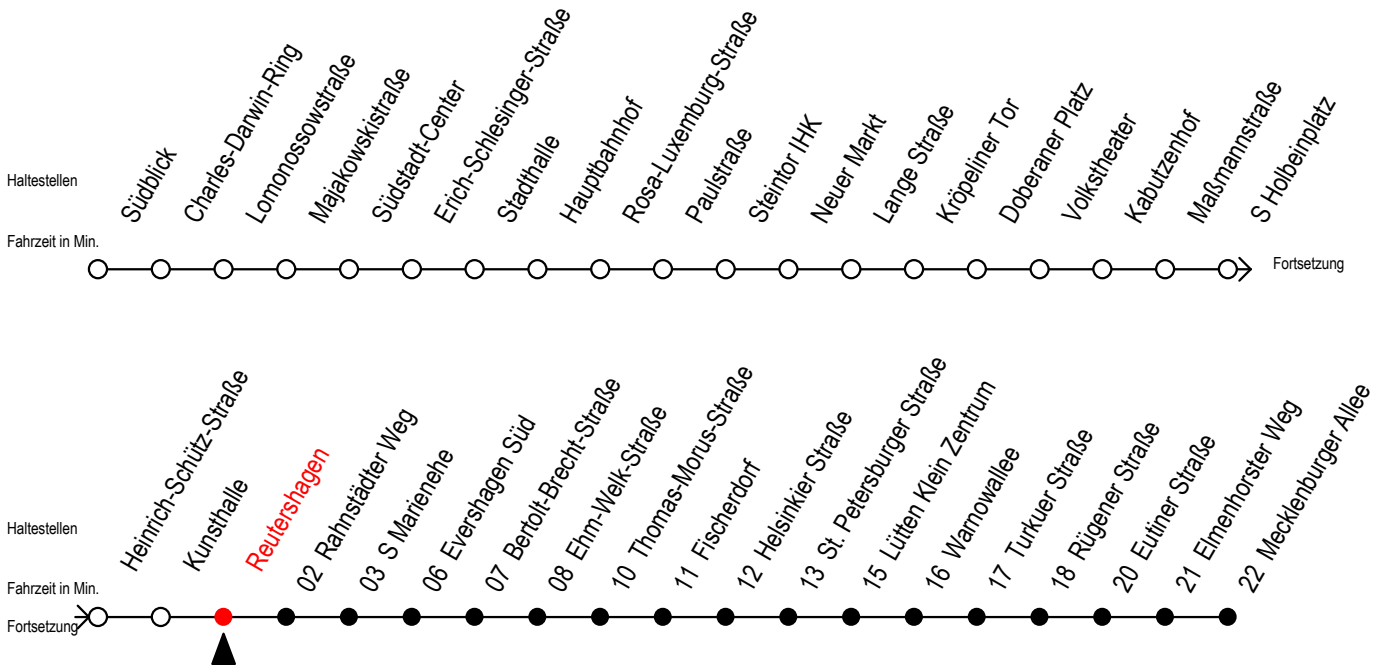

Gültig ab 10.06.2022

Alle Angaben ohne Gewähr

Richtung: Mecklenburger Allee

Uhr Mo. - Fr.					Uhr Mo. - Fr. [WSW]*					Uhr Samstag					Uhr Sonntag - Feiertag							
3	44				3	44				3	--				3	--						
4	09	54			4	09	54			4	--				4	--						
5	04	15	24	35	50	5	04	15	24	35	50	5	14	39	5	--						
6	01	05	20	31	35	50	6	05	20	35	50	6	09	24	54	6	--					
7	00	10	20	30	40	50	7	05	20	35	50	7	24	54	7	12	37					
8	00	10	20	30	40	50	8	05	20	35	50	8	24	54	8	08	23	53				
9	00	10	20	30	40	50	9	05	20	35	50	9	24	50	9	23	53					
10	00	10	20	30	40	50	10	00	10	20	30	40	10	05	20	35	50	10	23	53		
11	00	10	20	30	40	50	11	00	10	20	30	40	11	05	20	35	50	11	18	28	48	58
12	00	10	20	30	40	50	12	00	10	20	30	40	12	05	20	35	50	12	18	28	48	58
13	00	10	20	30	40	50	13	00	10	20	30	40	13	05	20	35	50	13	18	28	48	58
14	00	10	20	30	40	50	14	00	10	20	30	40	14	05	20	35	50	14	18	28	48	58
15	00	10	20	30	40	50	15	00	10	20	30	40	15	05	20	35	50	15	18	28	48	58
16	00	10	20	30	40	50	16	00	10	20	30	40	16	05	20	35	50	16	18	28	48	58
17	00	10	20	30	40	50	17	00	10	20	30	40	17	05	20	35	50	17	18	28	48	58
18	00	10	20	30	40	50	18	00	10	20	30	40	18	05	20	35	50	18	23	53		
19	05	20	35	50			19	05	20	35	50		19	05	20	35	50	19	23	53		
20	05	20	35	50			20	05	20	35	50		20	05	20	35	50	20	23	53		
21	24	54					21	24	54				21	24	54			21	24	54		
22	24	54					22	24	54				22	24	54			22	24	54		
23	24	54					23	24	54				23	24	54			23	24	54		
0	24						0	24					0	24				0	24			

*WSW= fährt in den Winter-, Sommer- und Weihnachtsferien
Ferienzeiten siehe Infoblatt