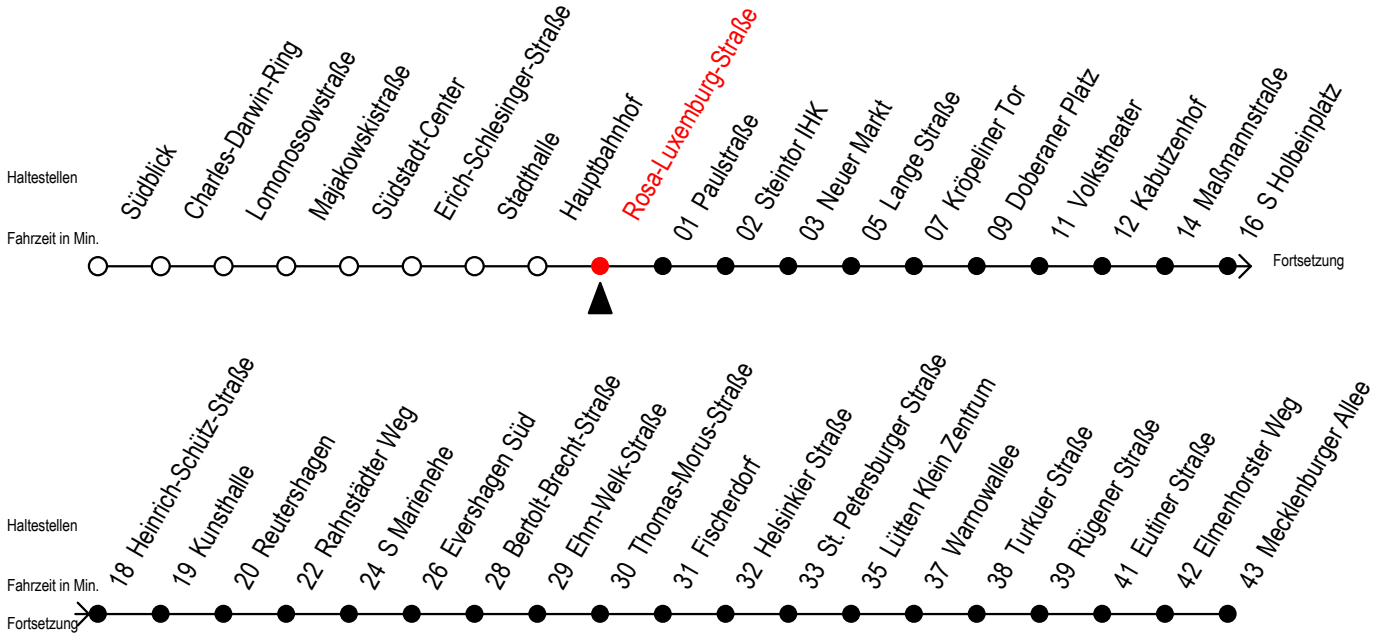

Gültig ab 10.06.2022

Alle Angaben ohne Gewähr

Richtung: Mecklenburger Allee

| Uhr Mo. - Fr. | | Uhr Mo. - Fr. [WSW]* | | Uhr Samstag | | Uhr Sonntag - Feiertag | |
|---------------|--------------------------------|----------------------|--------------------------------|-------------|-----------------------|------------------------|---------------------------------------|
| 4 | 32 | 4 | 32 | 4 | -- | 4 | -- |
| 5 | 02 28 43 58 | 5 | 02 28 43 58 | 5 | -- | 5 | -- |
| 6 | 13 29 39 49 59 | 6 | 13 28 43 58 | 6 | 02 32 | 6 | -- |
| 7 | 09 19 29 39 49 59 | 7 | 13 28 43 58 | 7 | 02 32 | 7 | -- |
| 8 | 09 19 29 39 49 59 | 8 | 13 28 43 58 | 8 | 02 32 | 8 | 01 31 |
| 9 | 09 19 29 39 49 59 | 9 | 13 29 39 49 59 | 9 | 02 28 43 58 | 9 | 01 31 |
| 10 | 09 19 29 39 49 59 | 10 | 09 19 29 39 49 59 | 10 | 13 28 43 58 | 10 | 01 31 58 |
| 11 | 09 19 29 39 49 59 | 11 | 09 19 29 39 49 59 | 11 | 13 28 43 58 | 11 | 08 28 38 58 |
| 12 | 09 19 29 39 49 59 | 12 | 09 19 29 39 49 59 | 12 | 13 28 43 58 | 12 | 08 28 38 58 |
| 13 | 09 19 29 39 49 59 | 13 | 09 19 29 39 49 59 | 13 | 13 28 43 58 | 13 | 08 28 38 58 |
| 14 | 09 19 29 39 49 59 | 14 | 09 19 29 39 49 59 | 14 | 13 28 43 58 | 14 | 08 28 38 58 |
| 15 | 09 19 29 39 49 59 | 15 | 09 19 29 39 49 59 | 15 | 13 28 43 58 | 15 | 08 28 38 58 |
| 16 | 09 19 29 39 49 59 | 16 | 09 19 29 39 49 59 | 16 | 13 28 43 58 | 16 | 08 28 38 58 |
| 17 | 09 19 29 39 49 59 | 17 | 09 19 29 39 49 59 | 17 | 13 28 43 58 | 17 | 08 28 38 |
| 18 | 09 19 29 43 47 ^E 58 | 18 | 09 19 29 43 47 ^E 58 | 18 | 13 28 43 58 | 18 | 01 09 ^E 31 39 ^E |
| 19 | 13 28 43 58 | 19 | 13 28 43 58 | 19 | 13 28 43 58 | 19 | 01 09 ^E 31 39 ^E |
| 20 | 13 28 43 ^E | 20 | 13 28 43 ^E | 20 | 13 28 43 ^E | 20 | 01 09 ^E 31 |
| 21 | 02 15 ^E 32 | 21 | 02 15 ^E 32 | 21 | 02 15 ^E 32 | 21 | 02 32 |
| 22 | 02 32 | 22 | 02 32 | 22 | 02 32 | 22 | 02 32 |
| 23 | 02 32 | 23 | 02 32 | 23 | 02 32 | 23 | 02 32 |
| 0 | 02 31 ^E | 0 | 02 31 ^E | 0 | 02 31 ^E | 0 | 02 31 ^E |
| 1 | 01 ^E | 1 | 01 ^E | 1 | 01 ^E | 1 | 01 ^E |