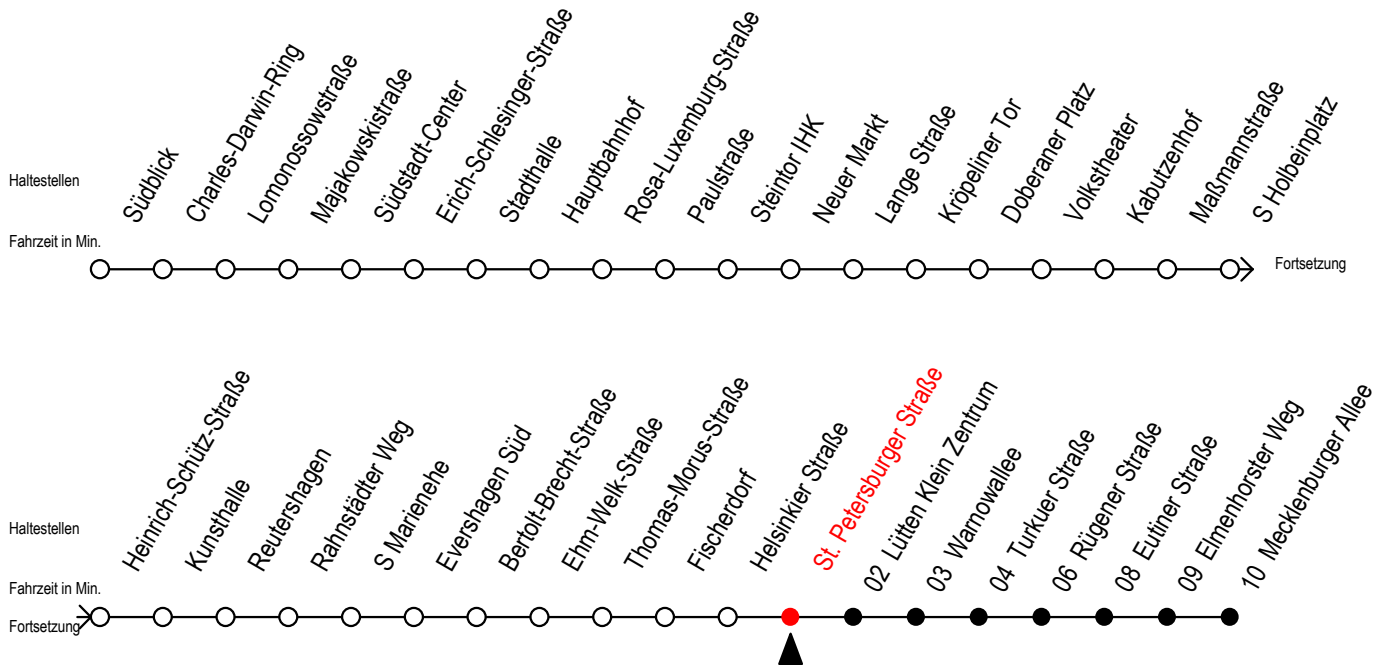

Gültig ab 10.06.2022

Alle Angaben ohne Gewähr

Richtung: Mecklenburger Allee

Uhr Mo. - Fr.		Uhr Mo. - Fr. [WSW]*		Uhr Samstag		Uhr Sonntag - Feiertag	
3	56	3	56	3	--	3	--
4	21	4	21	4	--	4	--
5	06 16 27 36 48	5	06 16 27 36 48	5	27 52	5	--
6	03 14 18 33 44 48	6	03 18 33 48	6	22 36	6	--
7	03 13 23 33 43 53	7	03 18 33 48	7	06 36	7	25 50
8	03 13 23 33 43 53	8	03 18 33 48	8	06 36	8	21 36
9	03 13 23 33 43 53	9	03 18 33 48	9	06 36	9	06 36
10	03 13 23 33 43 53	10	03 13 23 33 43	10	03 18 33 48	10	06 36
11	03 13 23 33 43 53	11	03 13 23 33 43	11	03 18 33 48	11	06 31 41
12	03 13 23 33 43 53	12	03 13 23 33 43	12	03 18 33 48	12	01 11 31 41
13	03 13 23 33 43 53	13	03 13 23 33 43	13	03 18 33 48	13	01 11 31 41
14	03 13 23 33 43 53	14	03 13 23 33 43	14	03 18 33 48	14	01 11 31 41
15	03 13 23 33 43 53	15	03 13 23 33 43	15	03 18 33 48	15	01 11 31 41
16	03 13 23 33 43 53	16	03 13 23 33 43	16	03 18 33 48	16	01 11 31 41
17	03 13 23 33 43 53	17	03 13 23 33 43	17	03 18 33 48	17	01 11 31 41
18	03 13 23 33 43 53	18	03 13 23 33 43	18	03 18 33 48	18	01 11 36
19	03 18 33 48	19	03 18 33 48	19	03 18 33 48	19	06 36
20	03 18 33 48	20	03 18 33 48	20	03 18 33 48	20	06 36
21	03 36	21	03 36	21	03 36	21	06 36
22	06 36	22	06 36	22	06 36	22	06 36
23	06 36	23	06 36	23	06 36	23	06 36
0	06 36	0	06 36	0	06 36	0	06 36

\*WSW= fährt in den Winter-, Sommer- und Weihnachtsferien  
Ferienzeiten siehe Infoblatt