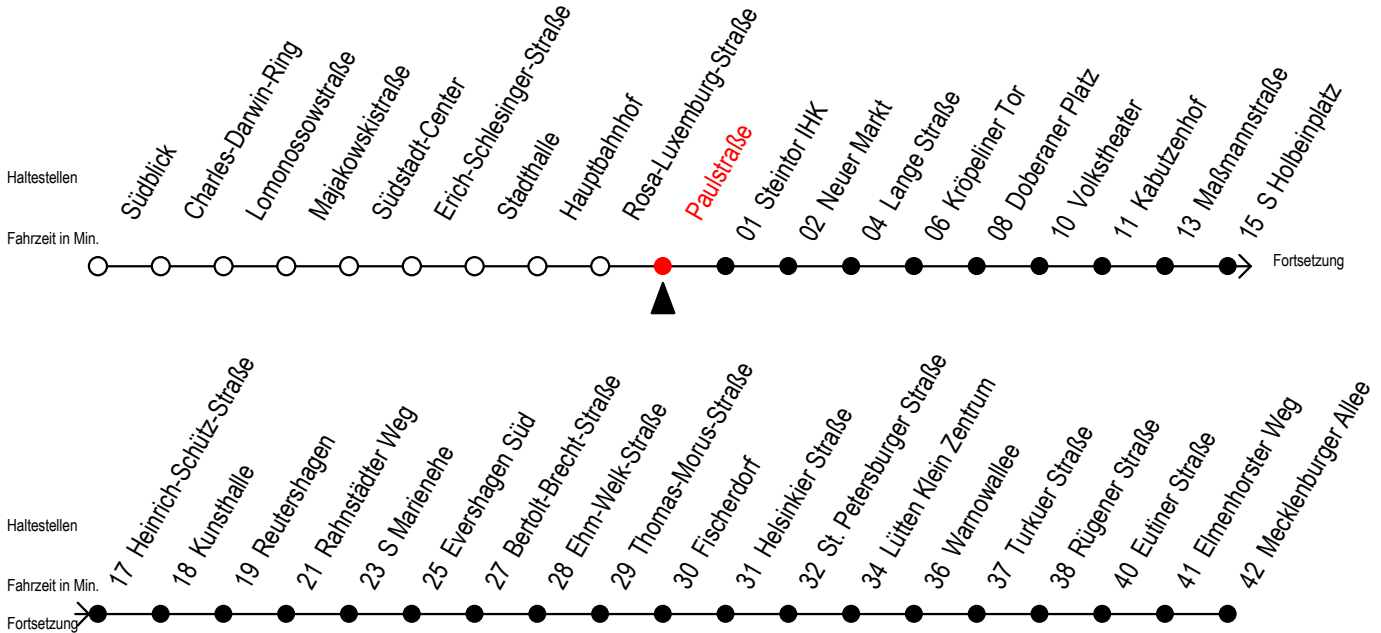

Gültig ab 10.06.2022

Alle Angaben ohne Gewähr

Richtung: Mecklenburger Allee

Uhr Mo. - Fr.		Uhr Mo. - Fr. [WSW]*		Uhr Samstag		Uhr Sonntag - Feiertag	
4	33	4	33	4	--	4	--
5	03 29 44 59	5	03 29 44 59	5	--	5	--
6	14 30 40 50	6	14 29 44 59	6	03 33	6	--
7	00 10 20 30 40 50	7	14 29 44 59	7	03 33	7	--
8	00 10 20 30 40 50	8	14 29 44 59	8	03 33	8	02 32
9	00 10 20 30 40 50	9	14 30 40 50	9	03 29 44 59	9	02 32
10	00 10 20 30 40 50	10	00 10 20 30 40 50	10	14 29 44 59	10	02 32 59
11	00 10 20 30 40 50	11	00 10 20 30 40 50	11	14 29 44 59	11	09 29 39 59
12	00 10 20 30 40 50	12	00 10 20 30 40 50	12	14 29 44 59	12	09 29 39 59
13	00 10 20 30 40 50	13	00 10 20 30 40 50	13	14 29 44 59	13	09 29 39 59
14	00 10 20 30 40 50	14	00 10 20 30 40 50	14	14 29 44 59	14	09 29 39 59
15	00 10 20 30 40 50	15	00 10 20 30 40 50	15	14 29 44 59	15	09 29 39 59
16	00 10 20 30 40 50	16	00 10 20 30 40 50	16	14 29 44 59	16	09 29 39 59
17	00 10 20 30 40 50	17	00 10 20 30 40 50	17	14 29 44 59	17	09 29 39
18	00 10 20 30 44 48 ^E 59	18	00 10 20 30 44 48 ^E 59	18	14 29 44 59	18	02 10 ^E 32 40 ^E
19	14 29 44 59	19	14 29 44 59	19	14 29 44 59	19	02 10 ^E 32 40 ^E
20	14 29 44 ^E	20	14 29 44 ^E	20	14 29 44 ^E	20	02 10 ^E 32
21	03 16 ^E 33	21	03 16 ^E 33	21	03 16 ^E 33	21	03 33
22	03 33	22	03 33	22	03 33	22	03 33
23	03 33	23	03 33	23	03 33	23	03 33
0	03 32 ^E	0	03 32 ^E	0	03 32 ^E	0	03 32 ^E
1	02 ^E	1	02 ^E	1	02 ^E	1	02 ^E

E = fährt bis Heinrich-Schütz-Str.

*WSW= fährt in den Winter-, Sommer- und Weihnachtsferien

Ferienzeiten siehe Infoblatt

Servicetelefon: 0381 / 8021900