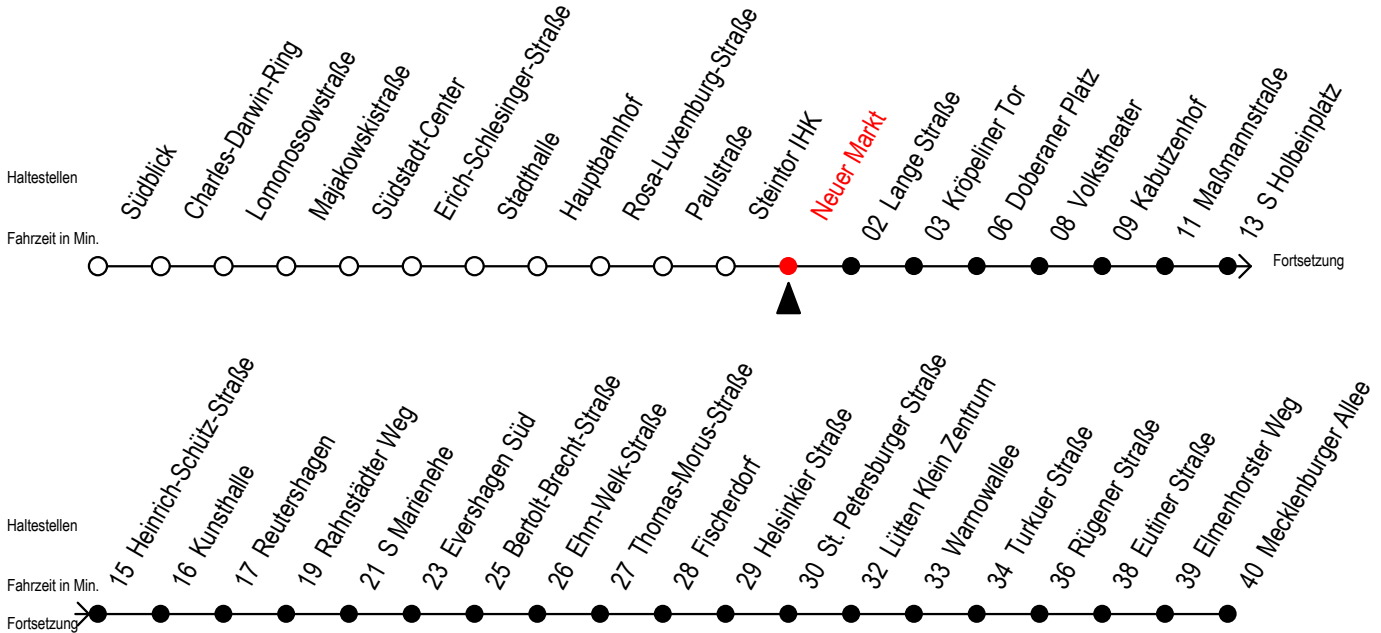

Gültig ab 10.06.2022

Alle Angaben ohne Gewähr

Richtung: Mecklenburger Allee

Uhr Mo. - Fr.		Uhr Mo. - Fr. [WSW]*		Uhr Samstag		Uhr Sonntag - Feiertag	
4	35	4	35	4	--	4	--
5	05 32 47	5	05 32 47	5	--	5	--
6	02 17 32 42 52	6	02 17 32 47	6	05 35	6	--
7	02 12 22 32 42 52	7	02 17 32 47	7	05 35	7	--
8	02 12 22 32 42 52	8	02 17 32 47	8	05 35	8	05 35
9	02 12 22 32 42 52	9	02 17 32 42 52	9	05 32 47	9	05 35
10	02 12 22 32 42 52	10	02 12 22 32 42 52	10	02 17 32 47	10	05 35
11	02 12 22 32 42 52	11	02 12 22 32 42 52	11	02 17 32 47	11	01 11 31 41
12	02 12 22 32 42 52	12	02 12 22 32 42 52	12	02 17 32 47	12	01 11 31 41
13	02 12 22 32 42 52	13	02 12 22 32 42 52	13	02 17 32 47	13	01 11 31 41
14	02 12 22 32 42 52	14	02 12 22 32 42 52	14	02 17 32 47	14	01 11 31 41
15	02 12 22 32 42 52	15	02 12 22 32 42 52	15	02 17 32 47	15	01 11 31 41
16	02 12 22 32 42 52	16	02 12 22 32 42 52	16	02 17 32 47	16	01 11 31 41
17	02 12 22 32 42 52	17	02 12 22 32 42 52	17	02 17 32 47	17	01 11 31 41
18	02 12 22 32 47 50 ^E	18	02 12 22 32 47 50 ^E	18	02 17 32 47	18	05 12 ^E 35 42 ^E
19	02 17 32 47	19	02 17 32 47	19	02 17 32 47	19	05 12 ^E 35 42 ^E
20	02 17 32 47 ^E	20	02 17 32 47 ^E	20	02 17 32 47 ^E	20	05 12 ^E 35
21	05 19 ^E 35	21	05 19 ^E 35	21	05 19 ^E 35	21	05 35
22	05 35	22	05 35	22	05 35	22	05 35
23	05 35	23	05 35	23	05 35	23	05 35
0	05 34 ^E	0	05 34 ^E	0	05 34 ^E	0	05 34 ^E
1	04 ^E	1	04 ^E	1	04 ^E	1	04 ^E

E = fährt bis Heinrich-Schütz-Str.

*WSW= fährt in den Winter-, Sommer- und Weihnachtsferien

Ferienzeiten siehe Infoblatt

Servicetelefon: 0381 / 8021900