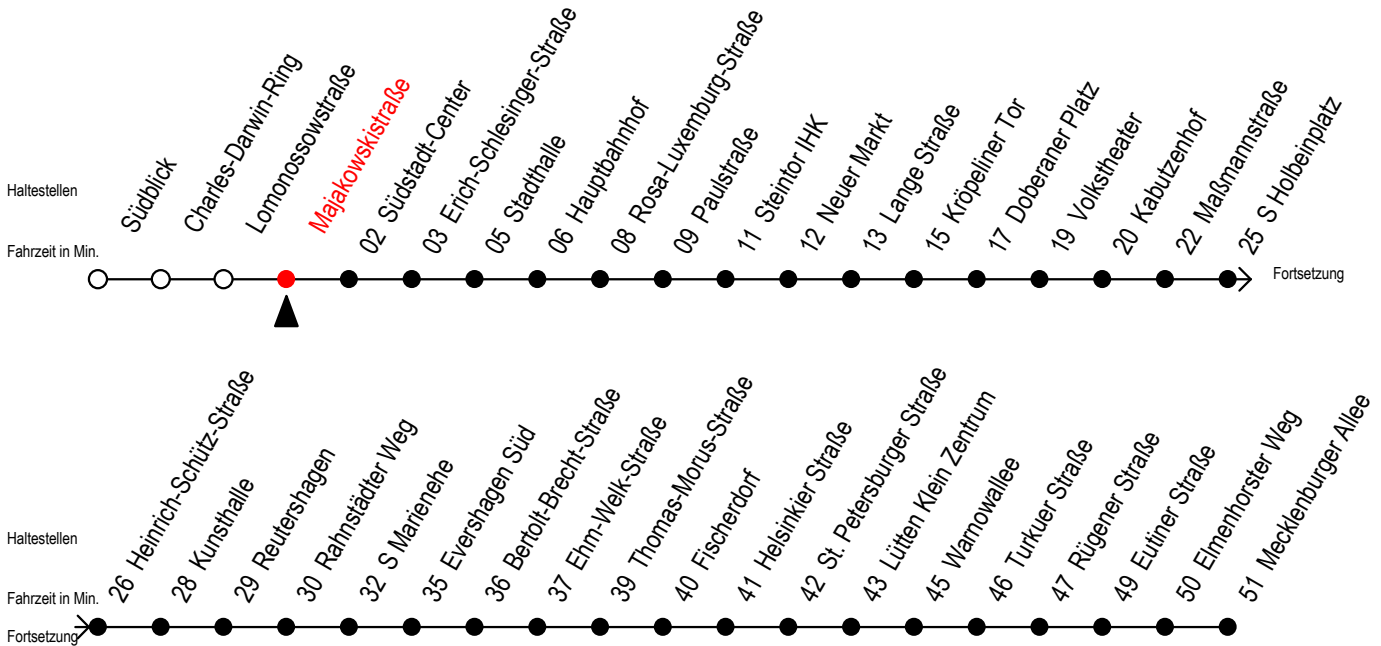

Gültig ab 10.06.2022

Alle Angaben ohne Gewähr

Richtung: Mecklenburger Allee

Uhr Mo. - Fr.		Uhr Mo. - Fr. [WSW]*		Uhr Samstag		Uhr Sonntag - Feiertag	
4	23 53	4	23 53	4	--	4	--
5	21 36 51	5	21 36 51	5	53	5	--
6	06 21 31 41 51	6	06 21 36 51	6	23 53	6	--
7	01 11 21 31 41 51	7	06 21 36 51	7	23 53	7	52
8	01 11 21 31 41 51	8	06 21 36 51	8	23 53	8	22 52
9	01 11 21 31 41 51	9	06 21 31 41 51	9	21 36 51	9	22 52
10	01 11 21 31 41 51	10	01 11 21 31 41 51	10	06 21 36 51	10	22 50
11	01 11 21 31 41 51	11	01 11 21 31 41 51	11	06 21 36 51	11	00 20 30 50
12	01 11 21 31 41 51	12	01 11 21 31 41 51	12	06 21 36 51	12	00 20 30 50
13	01 11 21 31 41 51	13	01 11 21 31 41 51	13	06 21 36 51	13	00 20 30 50
14	01 11 21 31 41 51	14	01 11 21 31 41 51	14	06 21 36 51	14	00 20 30 50
15	01 11 21 31 41 51	15	01 11 21 31 41 51	15	06 21 36 51	15	00 20 30 50
16	01 11 21 31 41 51	16	01 11 21 31 41 51	16	06 21 36 51	16	00 20 30 50
17	01 11 21 31 41 51	17	01 11 21 31 41 51	17	06 21 36 51	17	00 20 30 52
18	01 11 21 36 40 <sup>E</sup> 51	18	01 11 21 36 40 <sup>E</sup> 51	18	06 21 36 51	18	02 <sup>E</sup> 22 32 <sup>E</sup> 52
19	06 21 36 51	19	06 21 36 51	19	06 21 36 51	19	02 <sup>E</sup> 22 32 <sup>E</sup> 52
20	06 21 36 <sup>E</sup> 53	20	06 21 36 <sup>E</sup> 53	20	06 21 36 <sup>E</sup> 53	20	02 <sup>E</sup> 22 53
21	08 <sup>E</sup> 23 53	21	08 <sup>E</sup> 23 53	21	08 <sup>E</sup> 23 53	21	23 53
22	23 53	22	23 53	22	23 53	22	23 53
23	23 53	23	23 53	23	23 53	23	23 53
0	23 <sup>E</sup> 53 <sup>E</sup>	0	23 <sup>E</sup> 53 <sup>E</sup>	0	23 <sup>E</sup> 53 <sup>E</sup>	0	23 <sup>E</sup> 53 <sup>E</sup>

E = fährt bis Heinrich-Schütz-Str.

\*WSW= fährt in den Winter-, Sommer- und Weihnachtsferien

Ferienzeiten siehe Infoblatt

Servicetelefon: 0381 / 8021900