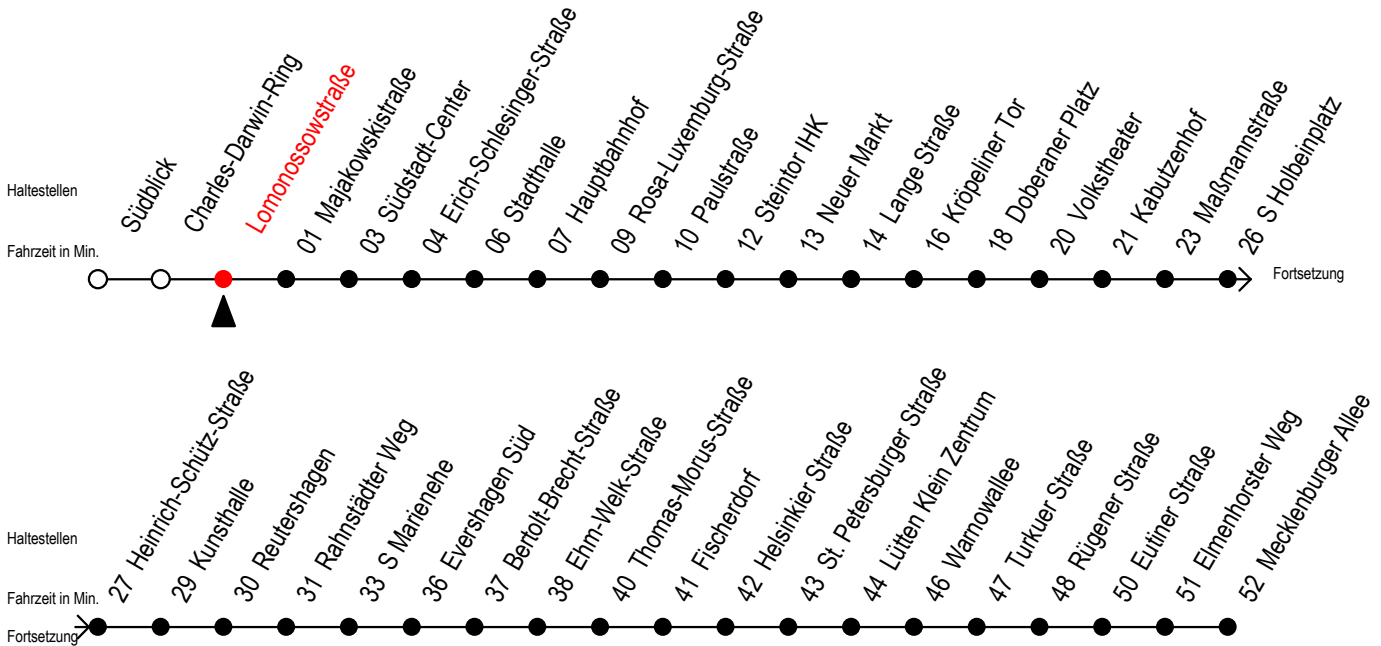

Gültig ab 10.06.2022

Alle Angaben ohne Gewähr

Richtung: Mecklenburger Allee

Uhr Mo. - Fr.		Uhr Mo. - Fr. [WSW]*		Uhr Samstag		Uhr Sonntag - Feiertag	
4	22 52	4	22 52	4	--	4	--
5	20 35 50	5	20 35 50	5	52	5	--
6	05 20 30 40 50	6	05 20 35 50	6	22 52	6	--
7	00 10 20 30 40 50	7	05 20 35 50	7	22 52	7	51
8	00 10 20 30 40 50	8	05 20 35 50	8	22 52	8	21 51
9	00 10 20 30 40 50	9	05 20 30 40 50	9	20 35 50	9	21 51
10	00 10 20 30 40 50	10	00 10 20 30 40	10	05 20 35 50	10	21 49 59
11	00 10 20 30 40 50	11	00 10 20 30 40	11	05 20 35 50	11	19 29 49 59
12	00 10 20 30 40 50	12	00 10 20 30 40	12	05 20 35 50	12	19 29 49 59
13	00 10 20 30 40 50	13	00 10 20 30 40	13	05 20 35 50	13	19 29 49 59
14	00 10 20 30 40 50	14	00 10 20 30 40	14	05 20 35 50	14	19 29 49 59
15	00 10 20 30 40 50	15	00 10 20 30 40	15	05 20 35 50	15	19 29 49 59
16	00 10 20 30 40 50	16	00 10 20 30 40	16	05 20 35 50	16	19 29 49 59
17	00 10 20 30 40 50	17	00 10 20 30 40	17	05 20 35 50	17	19 29 51
18	00 10 20 35 39 ^E 50	18	00 10 20 35 39 ^E	18	05 20 35 50	18	01 ^E 21 31 ^E 51
19	05 20 35 50	19	05 20 35 50	19	05 20 35 50	19	01 ^E 21 31 ^E 51
20	05 20 35 ^E 52	20	05 20 35 ^E 52	20	05 20 35 ^E 52	20	01 ^E 21 52
21	07 ^E 22 52	21	07 ^E 22 52	21	07 ^E 22 52	21	22 52
22	22 52	22	22 52	22	22 52	22	22 52
23	22 52	23	22 52	23	22 52	23	22 52
0	22 ^E 52 ^E	0	22 ^E 52 ^E	0	22 ^E 52 ^E	0	22 ^E 52 ^E

E = fährt bis Heinrich-Schütz-Str.

*WSW= fährt in den Winter-, Sommer- und Weihnachtsferien

Ferienzeiten siehe Infoblatt

Servicetelefon: 0381 / 8021900