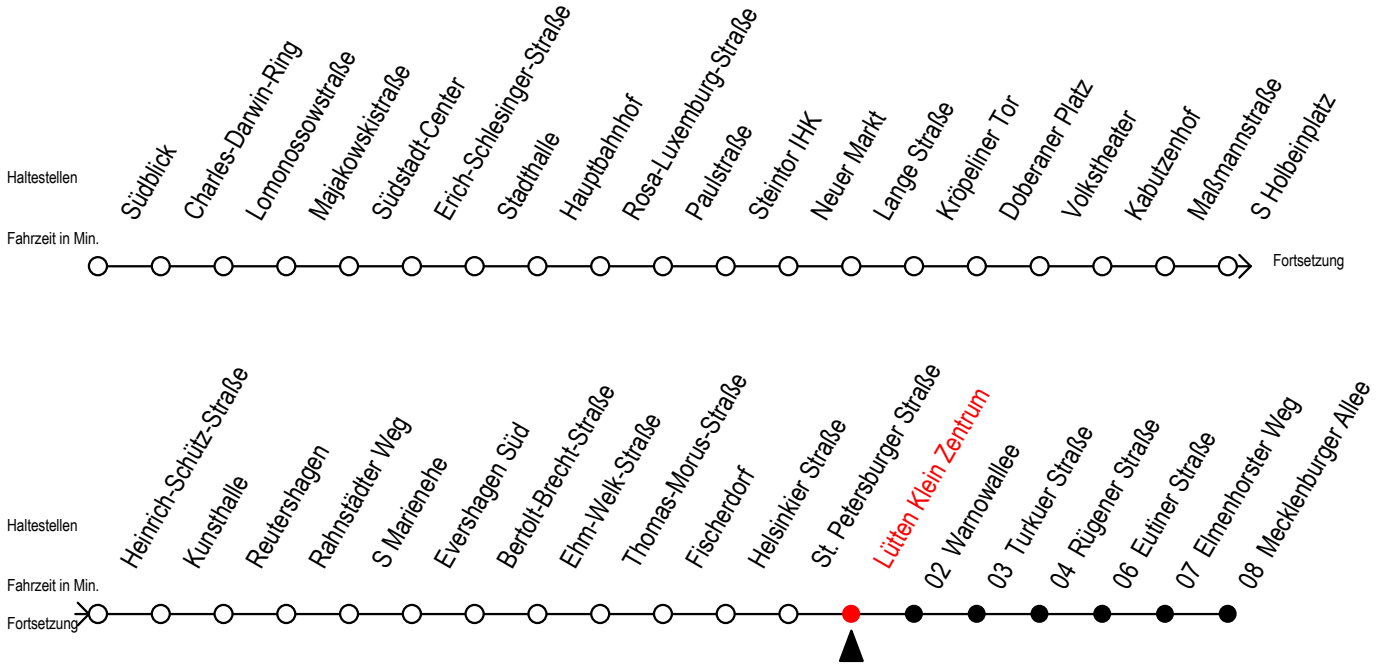

Gültig ab 10.06.2022

Alle Angaben ohne Gewähr

Richtung: Mecklenburger Allee

Uhr Mo. - Fr.		Uhr Mo. - Fr. [WSW]*		Uhr Samstag		Uhr Sonntag - Feiertag	
3	58	3	58	3	--	3	--
4	23	4	23	4	--	4	--
5	08 18 29 38 49	5	08 18 29 38 49	5	28 53	5	--
6	04 16 19 34 46 49	6	04 19 34 49	6	23 38	6	--
7	04 14 24 34 44 54	7	04 19 34 49	7	08 38	7	27 52
8	04 14 24 34 44 54	8	04 19 34 49	8	08 38	8	23 38
9	04 14 24 34 44 54	9	04 19 34 49	9	08 38	9	08 38
10	04 14 24 34 44 54	10	04 14 24 34 44	10	04 19 34 49	10	08 38
11	04 14 24 34 44 54	11	04 14 24 34 44	11	04 19 34 49	11	08 33 43
12	04 14 24 34 44 54	12	04 14 24 34 44	12	04 19 34 49	12	03 13 33 43
13	04 14 24 34 44 54	13	04 14 24 34 44	13	04 19 34 49	13	03 13 33 43
14	04 14 24 34 44 54	14	04 14 24 34 44	14	04 19 34 49	14	03 13 33 43
15	04 14 24 34 44 54	15	04 14 24 34 44	15	04 19 34 49	15	03 13 33 43
16	04 14 24 34 44 54	16	04 14 24 34 44	16	04 19 34 49	16	03 13 33 43
17	04 14 24 34 44 54	17	04 14 24 34 44	17	04 19 34 49	17	03 13 33 43
18	04 14 24 34 44 54	18	04 14 24 34 44	18	04 19 34 49	18	03 13 38
19	04 19 34 49	19	04 19 34 49	19	04 19 34 49	19	08 38
20	04 19 34 49	20	04 19 34 49	20	04 19 34 49	20	08 38
21	04 38	21	04 38	21	04 38	21	08 38
22	08 38	22	08 38	22	08 38	22	08 38
23	08 38	23	08 38	23	08 38	23	08 38
0	08 38	0	08 38	0	08 38	0	08 38

*WSW= fährt in den Winter-, Sommer- und Weihnachtsferien
Ferienzeiten siehe Infoblatt