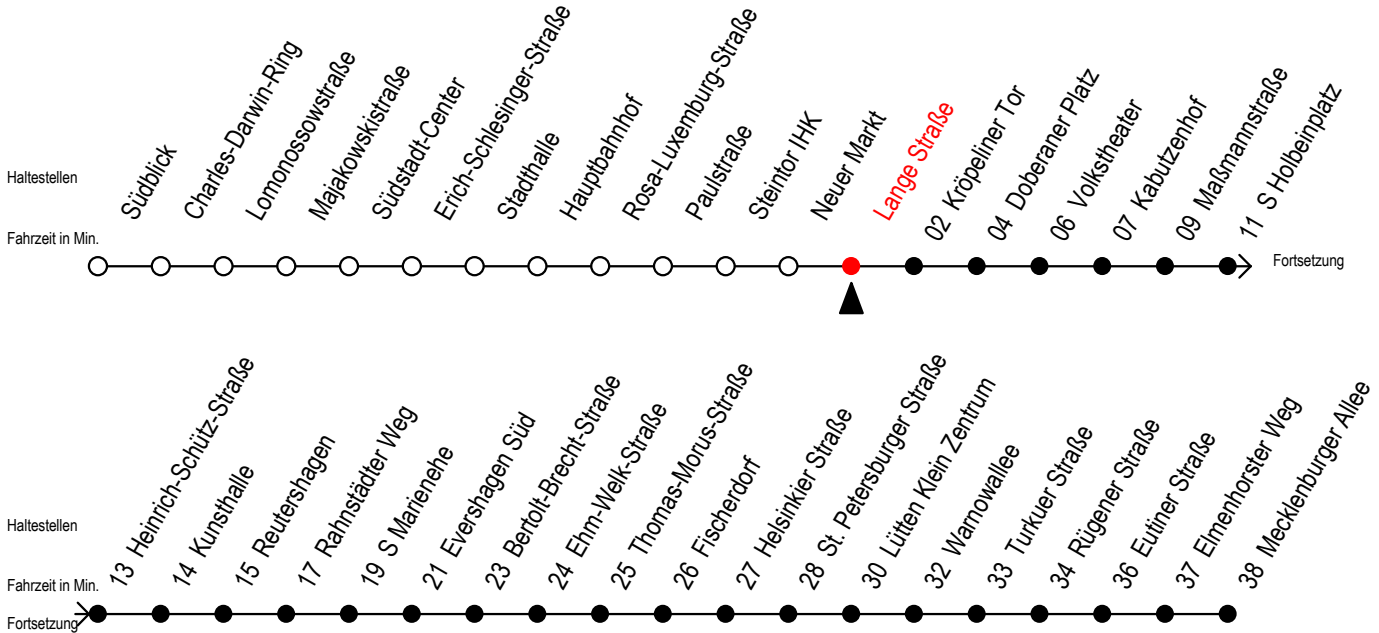

Gültig ab 10.06.2022

Alle Angaben ohne Gewähr

Richtung: Mecklenburger Allee

Uhr Mo. - Fr.		Uhr Mo. - Fr. [WSW]*		Uhr Samstag		Uhr Sonntag - Feiertag	
4	37	4	37	4	--	4	--
5	07 34 49	5	07 34 49	5	--	5	--
6	04 19 34 44 54	6	04 19 34 49	6	07 37	6	--
7	04 14 24 34 44 54	7	04 19 34 49	7	07 37	7	--
8	04 14 24 34 44 54	8	04 19 34 49	8	07 37	8	07 37
9	04 14 24 34 44 54	9	04 19 34 44 54	9	07 34 49	9	07 37
10	04 14 24 34 44 54	10	04 14 24 34 44 54	10	04 19 34 49	10	07 37
11	04 14 24 34 44 54	11	04 14 24 34 44 54	11	04 19 34 49	11	03 13 33 43
12	04 14 24 34 44 54	12	04 14 24 34 44 54	12	04 19 34 49	12	03 13 33 43
13	04 14 24 34 44 54	13	04 14 24 34 44 54	13	04 19 34 49	13	03 13 33 43
14	04 14 24 34 44 54	14	04 14 24 34 44 54	14	04 19 34 49	14	03 13 33 43
15	04 14 24 34 44 54	15	04 14 24 34 44 54	15	04 19 34 49	15	03 13 33 43
16	04 14 24 34 44 54	16	04 14 24 34 44 54	16	04 19 34 49	16	03 13 33 43
17	04 14 24 34 44 54	17	04 14 24 34 44 54	17	04 19 34 49	17	03 13 33 43
18	04 14 24 34 49 52 ^E	18	04 14 24 34 49 52 ^E	18	04 19 34 49	18	07 14 ^E 37 44 ^E
19	04 19 34 49	19	04 19 34 49	19	04 19 34 49	19	07 14 ^E 37 44 ^E
20	04 19 34 49 ^E	20	04 19 34 49 ^E	20	04 19 34 49 ^E	20	07 14 ^E 37
21	07 20 ^E 37	21	07 20 ^E 37	21	07 20 ^E 37	21	07 37
22	07 37	22	07 37	22	07 37	22	07 37
23	07 37	23	07 37	23	07 37	23	07 37
0	07 36 ^E	0	07 36 ^E	0	07 36 ^E	0	07 36 ^E
1	06 ^E	1	06 ^E	1	06 ^E	1	06 ^E

E = fährt bis Heinrich-Schütz-Str.

*WSW= fährt in den Winter-, Sommer- und Weihnachtsferien

Ferienzeiten siehe Infoblatt

Servicetelefon: 0381 / 8021900