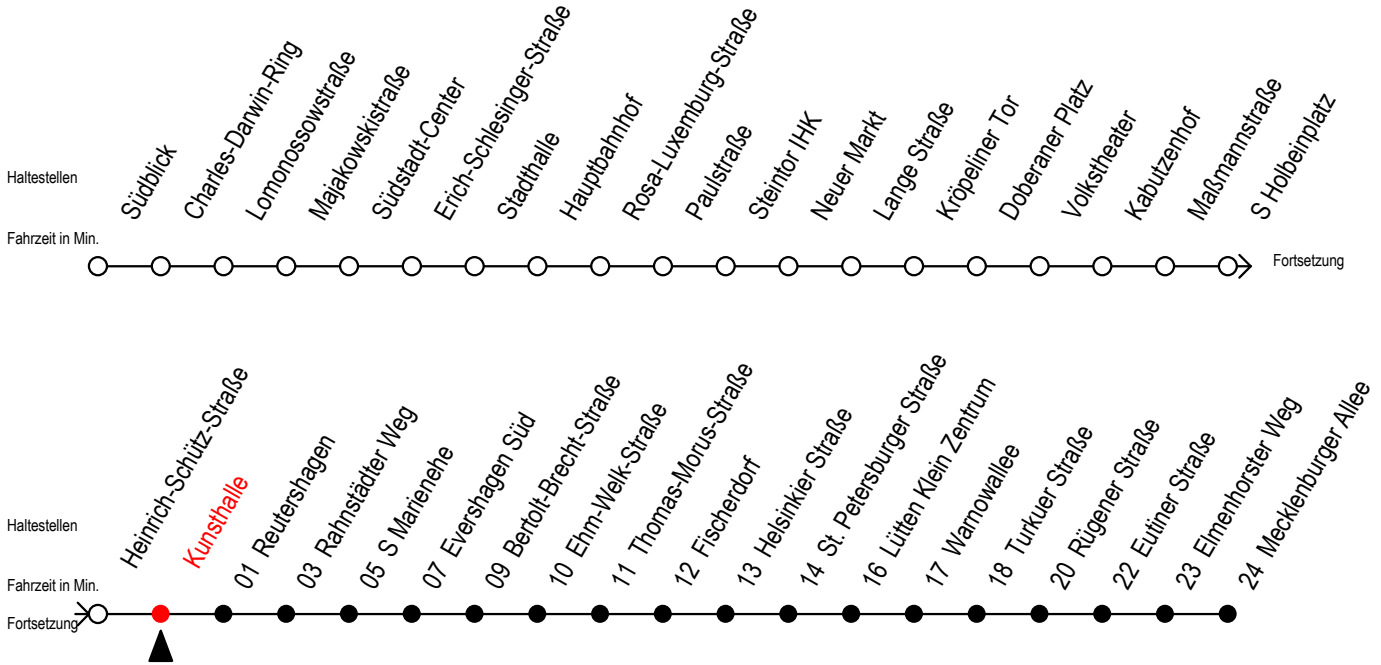

Gültig ab 10.06.2022

Alle Angaben ohne Gewähr

Richtung: Mecklenburger Allee

Uhr Mo. - Fr.		Uhr Mo. - Fr. [WSW]*		Uhr Samstag		Uhr Sonntag - Feiertag	
3	43	3	43	3	--	3	--
4	08 53	4	08 53	4	--	4	--
5	03 14 23 34 48	5	03 14 23 34 48	5	13 38	5	--
6	00 03 18 30 33 48 58	6	03 18 33 48	6	08 23 53	6	--
7	08 18 28 38 48 58	7	03 18 33 48	7	23 53	7	11 36
8	08 18 28 38 48 58	8	03 18 33 48	8	23 53	8	07 22 52
9	08 18 28 38 48 58	9	03 18 33 48 58	9	23 48	9	22 52
10	08 18 28 38 48 58	10	08 18 28 38 48 58	10	03 18 33 48	10	22 52
11	08 18 28 38 48 58	11	08 18 28 38 48 58	11	03 18 33 48	11	17 27 47 57
12	08 18 28 38 48 58	12	08 18 28 38 48 58	12	03 18 33 48	12	17 27 47 57
13	08 18 28 38 48 58	13	08 18 28 38 48 58	13	03 18 33 48	13	17 27 47 57
14	08 18 28 38 48 58	14	08 18 28 38 48 58	14	03 18 33 48	14	17 27 47 57
15	08 18 28 38 48 58	15	08 18 28 38 48 58	15	03 18 33 48	15	17 27 47 57
16	08 18 28 38 48 58	16	08 18 28 38 48 58	16	03 18 33 48	16	17 27 47 57
17	08 18 28 38 48 58	17	08 18 28 38 48 58	17	03 18 33 48	17	17 27 47 57
18	08 18 28 38 48	18	08 18 28 38 48	18	03 18 33 48	18	22 52
19	03 18 33 48	19	03 18 33 48	19	03 18 33 48	19	22 52
20	03 18 33 48	20	03 18 33 48	20	03 18 33 48	20	22 52
21	23 53	21	23 53	21	23 53	21	23 53
22	23 53	22	23 53	22	23 53	22	23 53
23	23 53	23	23 53	23	23 53	23	23 53
0	23	0	23	0	23	0	23

*WSW= fährt in den Winter-, Sommer- und Weihnachtsferien
Ferienzeiten siehe Infoblatt