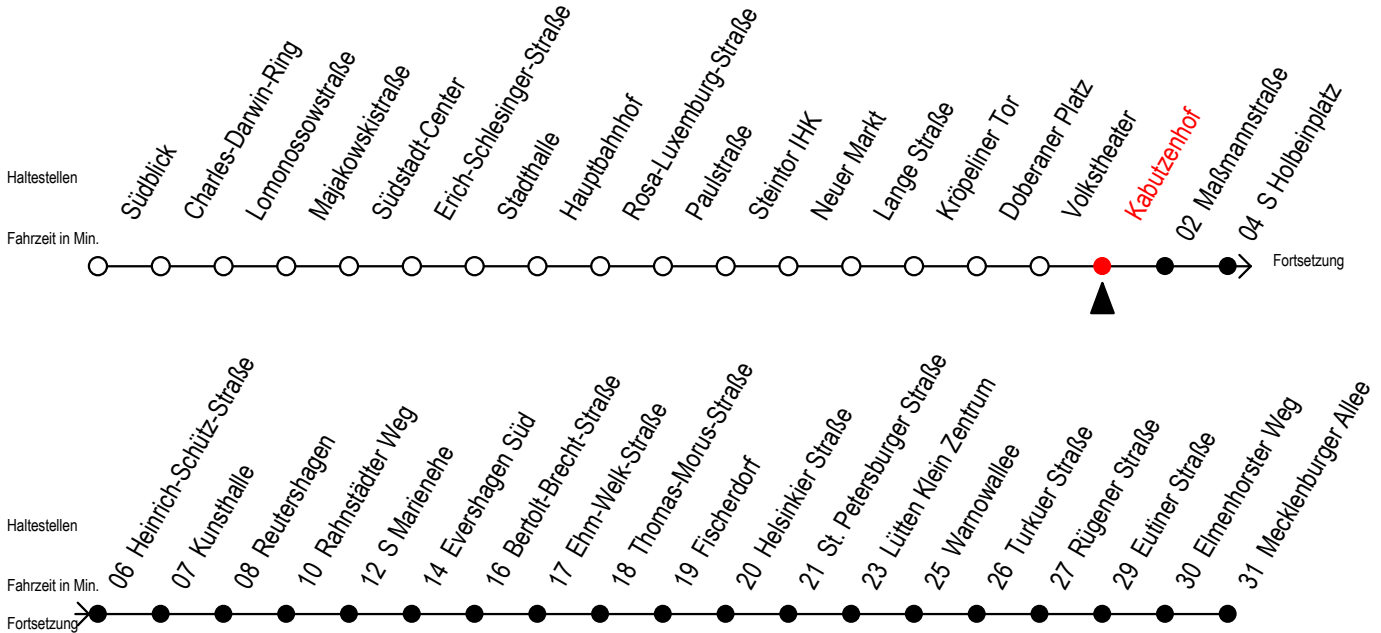

Gültig ab 10.06.2022

Alle Angaben ohne Gewähr

Richtung: Mecklenburger Allee

Uhr Mo. - Fr.		Uhr Mo. - Fr. [WSW]*		Uhr Samstag		Uhr Sonntag - Feiertag	
4	46	4	46	4	--	4	--
5	16 41 56	5	16 41 56	5	--	5	--
6	11 26 41 51	6	11 26 41 56	6	16 46	6	--
7	01 11 21 31 41 51	7	11 26 41 56	7	16 46	7	--
8	01 11 21 31 41 51	8	11 26 41 56	8	16 46	8	15 45
9	01 11 21 31 41 51	9	11 26 41 51	9	16 41 56	9	15 45
10	01 11 21 31 41 51	10	01 11 21 31 41 51	10	11 26 41 56	10	15 45
11	01 11 21 31 41 51	11	01 11 21 31 41 51	11	11 26 41 56	11	10 20 40 50
12	01 11 21 31 41 51	12	01 11 21 31 41 51	12	11 26 41 56	12	10 20 40 50
13	01 11 21 31 41 51	13	01 11 21 31 41 51	13	11 26 41 56	13	10 20 40 50
14	01 11 21 31 41 51	14	01 11 21 31 41 51	14	11 26 41 56	14	10 20 40 50
15	01 11 21 31 41 51	15	01 11 21 31 41 51	15	11 26 41 56	15	10 20 40 50
16	01 11 21 31 41 51	16	01 11 21 31 41 51	16	11 26 41 56	16	10 20 40 50
17	01 11 21 31 41 51	17	01 11 21 31 41 51	17	11 26 41 56	17	10 20 40 50
18	01 11 21 31 41 56 59 ^E	18	01 11 21 31 41 56 59 ^E	18	11 26 41 56	18	15 21 ^E 45 51 ^E
19	11 26 41 56	19	11 26 41 56	19	11 26 41 56	19	15 21 ^E 45 51 ^E
20	11 26 41 55 ^E	20	11 26 41 55 ^E	20	11 26 41 55 ^E	20	15 21 ^E 45
21	16 27 ^E 46	21	16 27 ^E 46	21	16 27 ^E 46	21	16 46
22	16 46	22	16 46	22	16 46	22	16 46
23	16 46	23	16 46	23	16 46	23	16 46
0	16 42 ^E	0	16 42 ^E	0	16 42 ^E	0	16 42 ^E
1	12 ^E	1	12 ^E	1	12 ^E	1	12 ^E

E = fährt bis Heinrich-Schütz-Str.

*WSW= fährt in den Winter-, Sommer- und Weihnachtsferien

Ferienzeiten siehe Infoblatt

Servicetelefon: 0381 / 8021900