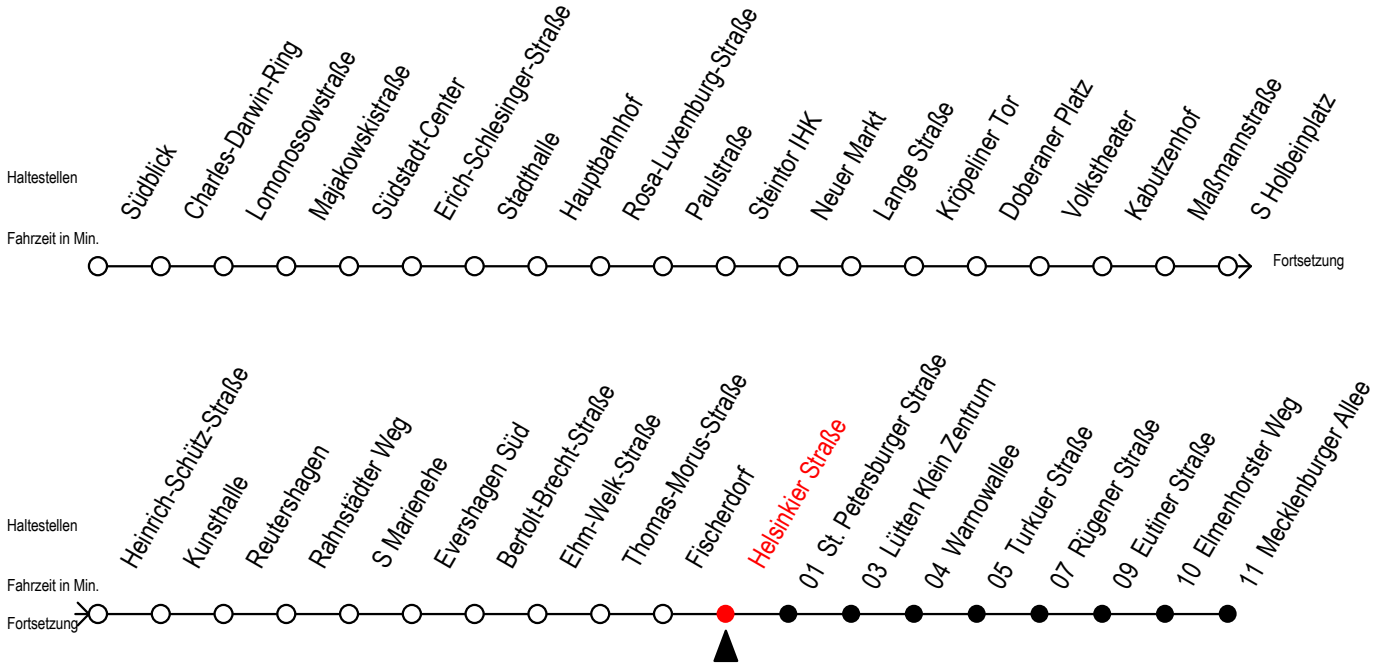

Gültig ab 10.06.2022

Alle Angaben ohne Gewähr

Richtung: Mecklenburger Allee

Uhr Mo. - Fr.		Uhr Mo. - Fr. [WSW]*		Uhr Samstag		Uhr Sonntag - Feiertag	
3	55	3	55	3	--	3	--
4	20	4	20	4	--	4	--
5	05 15 26 35 47	5	05 15 26 35 47	5	26 51	5	--
6	02 13 17 32 43 47	6	02 17 32 47	6	21 35	6	--
7	02 12 22 32 42 52	7	02 17 32 47	7	05 35	7	24 49
8	02 12 22 32 42 52	8	02 17 32 47	8	05 35	8	20 35
9	02 12 22 32 42 52	9	02 17 32 47	9	05 35	9	05 35
10	02 12 22 32 42 52	10	02 12 22 32 42 52	10	02 17 32 47	10	05 35
11	02 12 22 32 42 52	11	02 12 22 32 42 52	11	02 17 32 47	11	05 30 40
12	02 12 22 32 42 52	12	02 12 22 32 42 52	12	02 17 32 47	12	00 10 30 40
13	02 12 22 32 42 52	13	02 12 22 32 42 52	13	02 17 32 47	13	00 10 30 40
14	02 12 22 32 42 52	14	02 12 22 32 42 52	14	02 17 32 47	14	00 10 30 40
15	02 12 22 32 42 52	15	02 12 22 32 42 52	15	02 17 32 47	15	00 10 30 40
16	02 12 22 32 42 52	16	02 12 22 32 42 52	16	02 17 32 47	16	00 10 30 40
17	02 12 22 32 42 52	17	02 12 22 32 42 52	17	02 17 32 47	17	00 10 30 40
18	02 12 22 32 42 52	18	02 12 22 32 42 52	18	02 17 32 47	18	00 10 35
19	02 17 32 47	19	02 17 32 47	19	02 17 32 47	19	05 35
20	02 17 32 47	20	02 17 32 47	20	02 17 32 47	20	05 35
21	02 35	21	02 35	21	02 35	21	05 35
22	05 35	22	05 35	22	05 35	22	05 35
23	05 35	23	05 35	23	05 35	23	05 35
0	05 35	0	05 35	0	05 35	0	05 35

*WSW= fährt in den Winter-, Sommer- und Weihnachtsferien
Ferienzeiten siehe Infoblatt