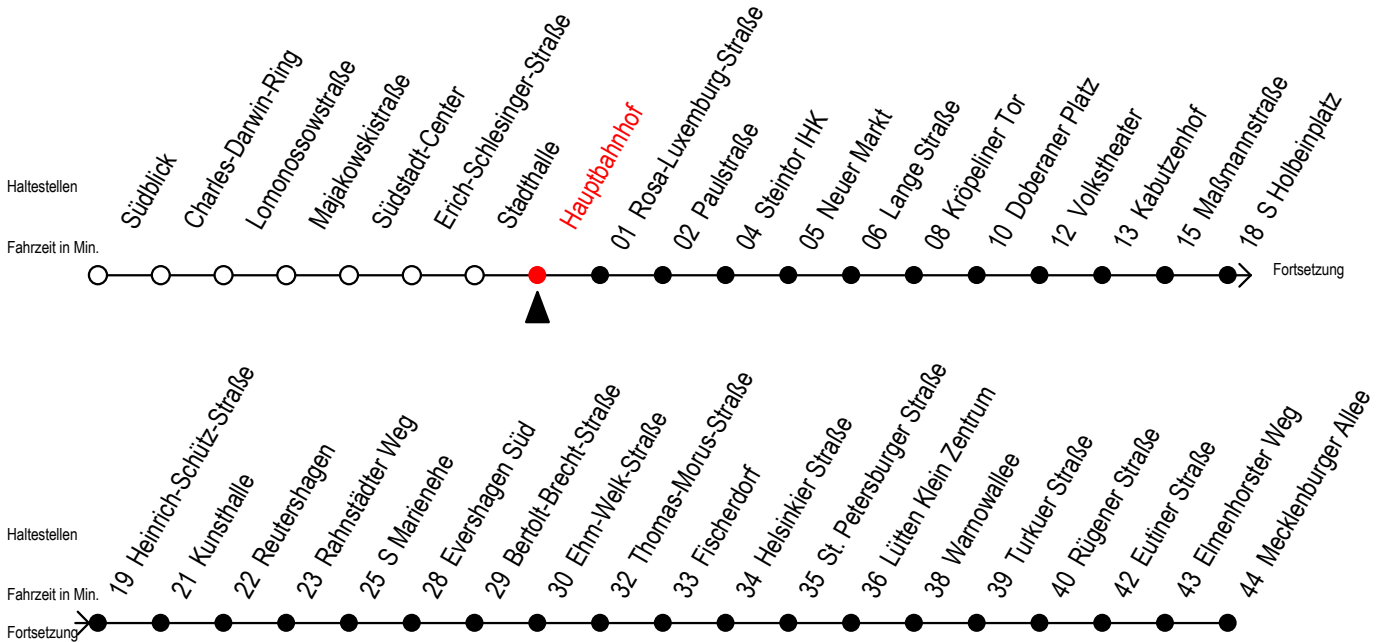

Gültig ab 10.06.2022

Alle Angaben ohne Gewähr

Richtung: Mecklenburger Allee

Uhr Mo. - Fr.		Uhr Mo. - Fr. [WSW]*		Uhr Samstag		Uhr Sonntag - Feiertag	
4	31	4	31	4	--	4	--
5	01 27 42 57	5	01 27 42 57	5	--	5	--
6	12 28 38 48 58	6	12 27 42 57	6	01 31	6	--
7	08 18 28 38 48 58	7	12 27 42 57	7	01 31	7	--
8	08 18 28 38 48 58	8	12 27 42 57	8	01 31	8	00 30
9	08 18 28 38 48 58	9	12 28 38 48 58	9	01 27 42 57	9	00 30
10	08 18 28 38 48 58	10	08 18 28 38 48 58	10	12 27 42 57	10	00 30 57
11	08 18 28 38 48 58	11	08 18 28 38 48 58	11	12 27 42 57	11	07 27 37 57
12	08 18 28 38 48 58	12	08 18 28 38 48 58	12	12 27 42 57	12	07 27 37 57
13	08 18 28 38 48 58	13	08 18 28 38 48 58	13	12 27 42 57	13	07 27 37 57
14	08 18 28 38 48 58	14	08 18 28 38 48 58	14	12 27 42 57	14	07 27 37 57
15	08 18 28 38 48 58	15	08 18 28 38 48 58	15	12 27 42 57	15	07 27 37 57
16	08 18 28 38 48 58	16	08 18 28 38 48 58	16	12 27 42 57	16	07 27 37 57
17	08 18 28 38 48 58	17	08 18 28 38 48 58	17	12 27 42 57	17	07 27 37
18	08 18 28 42 46 ^E 57	18	08 18 28 42 46 ^E 57	18	12 27 42 57	18	00 08 ^E 30 38 ^E
19	12 27 42 57	19	12 27 42 57	19	12 27 42 57	19	00 08 ^E 30 38 ^E
20	12 27 42 ^E	20	12 27 42 ^E	20	12 27 42 ^E	20	00 08 ^E 30
21	01 14 ^E 31	21	01 14 ^E 31	21	01 14 ^E 31	21	01 31
22	01 31	22	01 31	22	01 31	22	01 31
23	01 31	23	01 31	23	01 31	23	01 31
0	01 30 ^E	0	01 30 ^E	0	01 30 ^E	0	01 30 ^E
1	00 ^E	1	00 ^E	1	00 ^E	1	00 ^E

E = fährt bis Heinrich-Schütz-Str.

*WSW= fährt in den Winter-, Sommer- und Weihnachtsferien

Ferienzeiten siehe Infoblatt

Servicetelefon: 0381 / 8021900