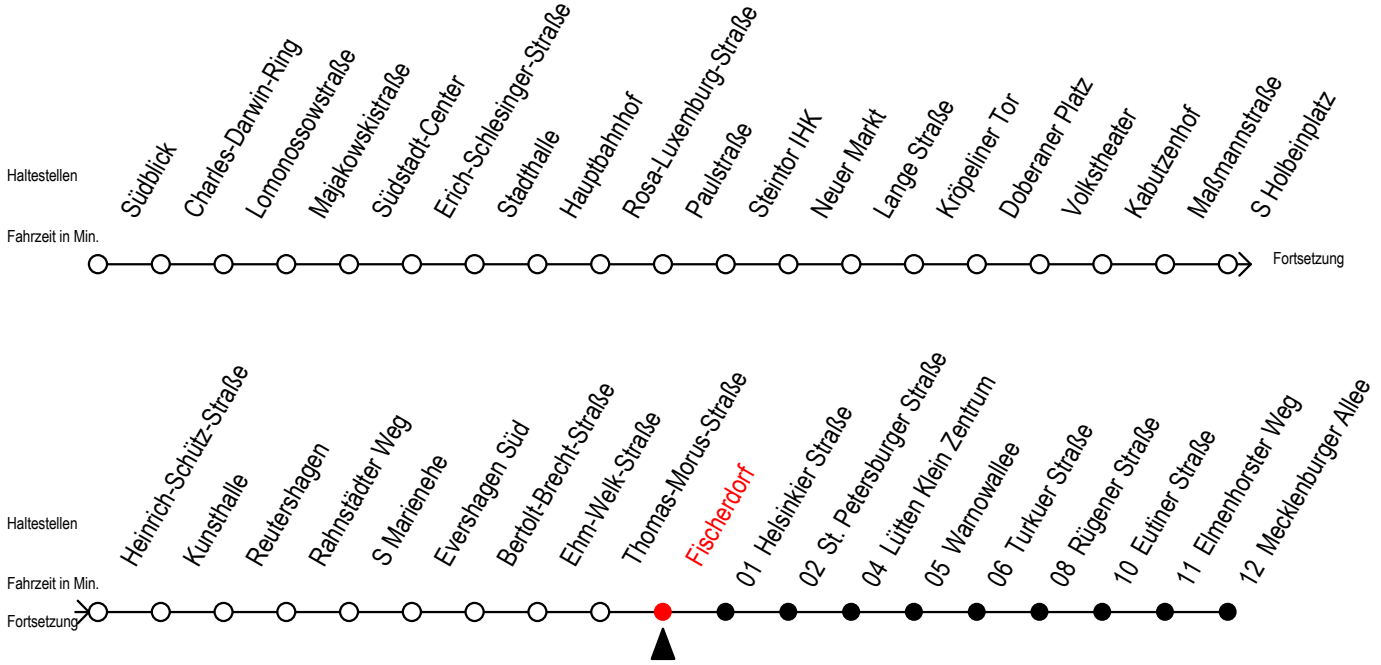

Gültig ab 10.06.2022

Alle Angaben ohne Gewähr

Richtung: Mecklenburger Allee

Uhr Mo. - Fr.		Uhr Mo. - Fr. [WSW]*		Uhr Samstag		Uhr Sonntag - Feiertag	
3	54	3	54	3	--	3	--
4	19	4	19	4	--	4	--
5	04 14 25 34 46	5	04 14 25 34 46	5	25 50	5	--
6	01 12 16 31 42 46	6	01 16 31 46	6	20 34	6	--
7	01 11 21 31 41 51	7	01 16 31 46	7	04 34	7	23 48
8	01 11 21 31 41 51	8	01 16 31 46	8	04 34	8	19 34
9	01 11 21 31 41 51	9	01 16 31 46	9	04 34	9	04 34
10	01 11 21 31 41 51	10	01 11 21 31 41	10	01 16 31 46	10	04 34
11	01 11 21 31 41 51	11	01 11 21 31 41	11	01 16 31 46	11	04 29 39 59
12	01 11 21 31 41 51	12	01 11 21 31 41	12	01 16 31 46	12	09 29 39 59
13	01 11 21 31 41 51	13	01 11 21 31 41	13	01 16 31 46	13	09 29 39 59
14	01 11 21 31 41 51	14	01 11 21 31 41	14	01 16 31 46	14	09 29 39 59
15	01 11 21 31 41 51	15	01 11 21 31 41	15	01 16 31 46	15	09 29 39 59
16	01 11 21 31 41 51	16	01 11 21 31 41	16	01 16 31 46	16	09 29 39 59
17	01 11 21 31 41 51	17	01 11 21 31 41	17	01 16 31 46	17	09 29 39 59
18	01 11 21 31 41 51	18	01 11 21 31 41	18	01 16 31 46	18	09 34
19	01 16 31 46	19	01 16 31 46	19	01 16 31 46	19	04 34
20	01 16 31 46	20	01 16 31 46	20	01 16 31 46	20	04 34
21	01 34	21	01 34	21	01 34	21	04 34
22	04 34	22	04 34	22	04 34	22	04 34
23	04 34	23	04 34	23	04 34	23	04 34
0	04 34	0	04 34	0	04 34	0	04 34

\*WSW= fährt in den Winter-, Sommer- und Weihnachtsferien  
Ferienzeiten siehe Infoblatt