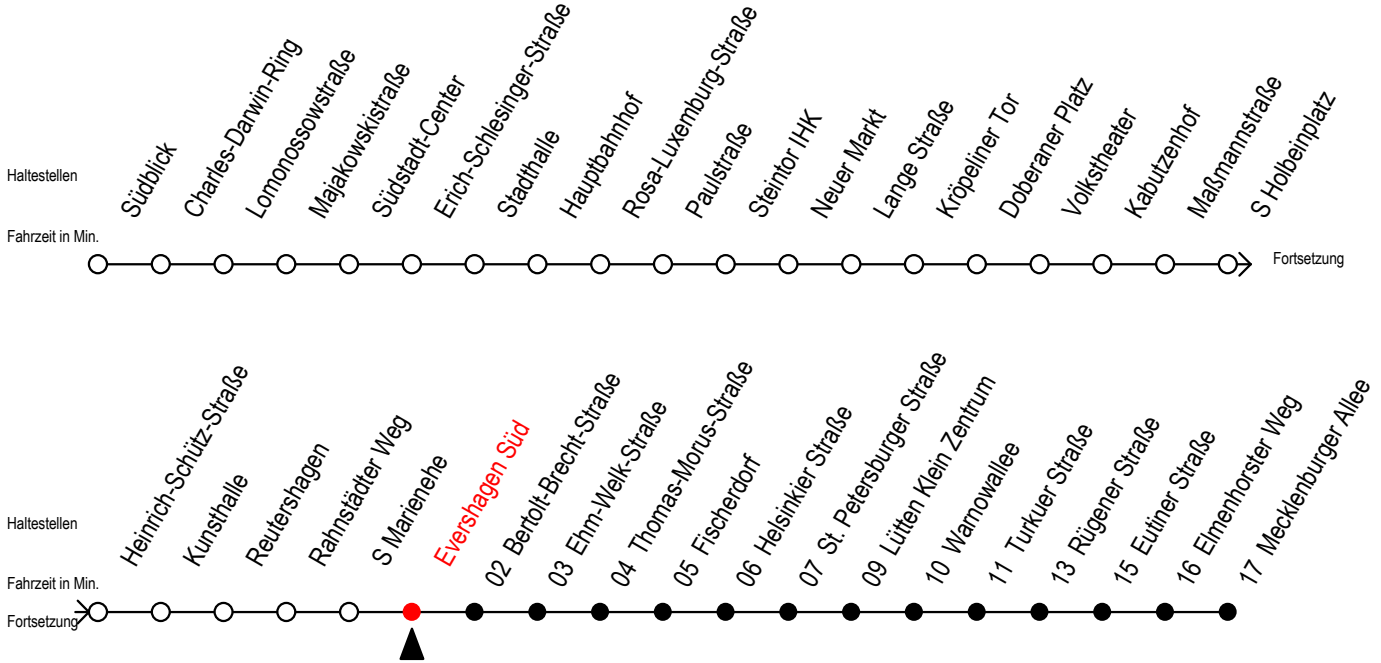

Gültig ab 10.06.2022

Alle Angaben ohne Gewähr

Richtung: Mecklenburger Allee

Uhr Mo. - Fr.					Uhr Mo. - Fr. [WSW]*					Uhr Samstag					Uhr Sonntag - Feiertag							
3	49				3	49				3	--				3	--						
4	14	59			4	14	59			4	--				4	--						
5	09	20	29	41	56	5	09	20	29	41	56	5	20	45	5	--						
6	07	11	26	37	41	56	6	11	26	41	56	6	15	29	59	6	--					
7	06	16	26	36	46	56	7	11	26	41	56	7	29	59	7	17	42					
8	06	16	26	36	46	56	8	11	26	41	56	8	29	59	8	13	29	59				
9	06	16	26	36	46	56	9	11	26	41	56	9	29	56	9	29	59					
10	06	16	26	36	46	56	10	06	16	26	36	46	10	11	26	41	56	10	29	59		
11	06	16	26	36	46	56	11	06	16	26	36	46	11	11	26	41	56	11	24	34	54	
12	06	16	26	36	46	56	12	06	16	26	36	46	12	11	26	41	56	12	04	24	34	54
13	06	16	26	36	46	56	13	06	16	26	36	46	13	11	26	41	56	13	04	24	34	54
14	06	16	26	36	46	56	14	06	16	26	36	46	14	11	26	41	56	14	04	24	34	54
15	06	16	26	36	46	56	15	06	16	26	36	46	15	11	26	41	56	15	04	24	34	54
16	06	16	26	36	46	56	16	06	16	26	36	46	16	11	26	41	56	16	04	24	34	54
17	06	16	26	36	46	56	17	06	16	26	36	46	17	11	26	41	56	17	04	24	34	54
18	06	16	26	36	46	56	18	06	16	26	36	46	18	11	26	41	56	18	04	29	59	
19	11	26	41	56		19	11	26	41	56		19	11	26	41	56	19	29	59			
20	11	26	41	56		20	11	26	41	56		20	11	26	41	56	20	29	59			
21	29	59				21	29	59				21	29	59			21	29	59			
22	29	59				22	29	59				22	29	59			22	29	59			
23	29	59				23	29	59				23	29	59			23	29	59			
0	29					0	29					0	29				0	29				

\*WSW= fährt in den Winter-, Sommer- und Weihnachtsferien  
Ferienzeiten siehe Infoblatt