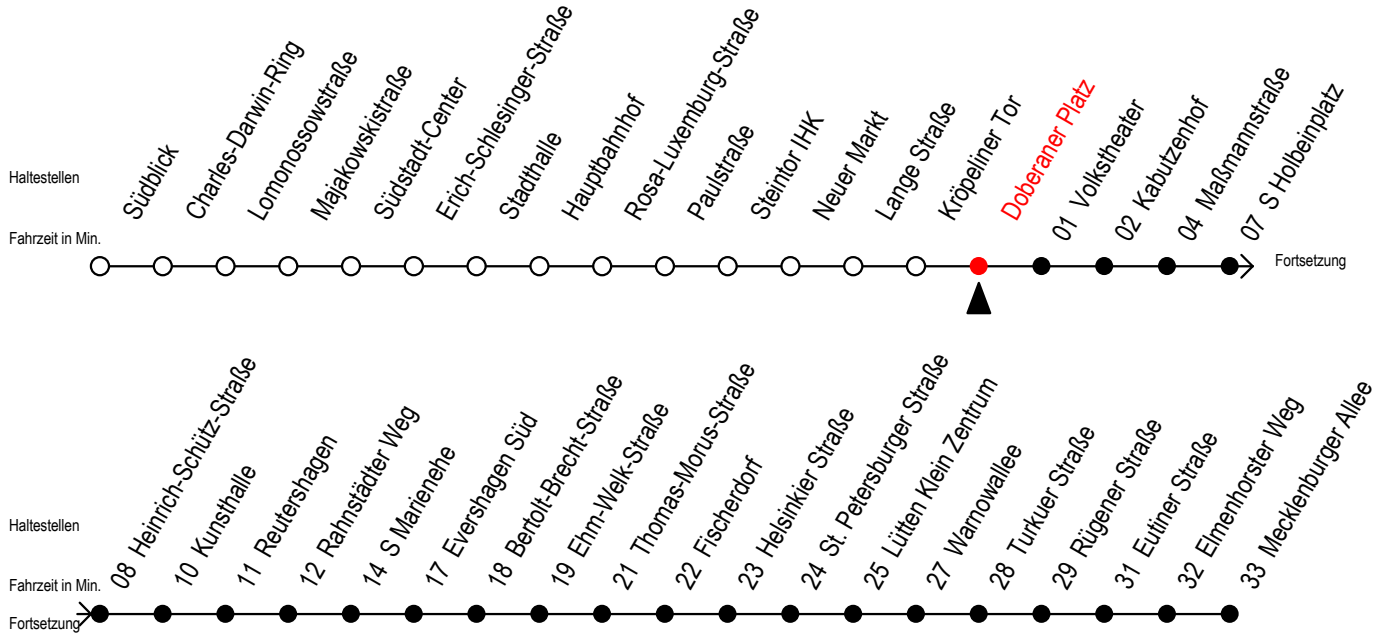

Gültig ab 10.06.2022

Alle Angaben ohne Gewähr

Richtung: Mecklenburger Allee

Uhr Mo. - Fr.		Uhr Mo. - Fr. [WSW]*		Uhr Samstag		Uhr Sonntag - Feiertag	
4	44	4	44	4	--	4	--
5	14 39 54	5	14 39 54	5	--	5	--
6	09 24 39 49 59	6	09 24 39 54	6	14 44	6	--
7	09 19 29 39 49 59	7	09 24 39 54	7	14 44	7	--
8	09 19 29 39 49 59	8	09 24 39 54	8	14 44	8	13 43
9	09 19 29 39 49 59	9	09 24 39 49 59	9	14 39 54	9	13 43
10	09 19 29 39 49 59	10	09 19 29 39 49 59	10	09 24 39 54	10	13 43
11	09 19 29 39 49 59	11	09 19 29 39 49 59	11	09 24 39 54	11	08 18 38 48
12	09 19 29 39 49 59	12	09 19 29 39 49 59	12	09 24 39 54	12	08 18 38 48
13	09 19 29 39 49 59	13	09 19 29 39 49 59	13	09 24 39 54	13	08 18 38 48
14	09 19 29 39 49 59	14	09 19 29 39 49 59	14	09 24 39 54	14	08 18 38 48
15	09 19 29 39 49 59	15	09 19 29 39 49 59	15	09 24 39 54	15	08 18 38 48
16	09 19 29 39 49 59	16	09 19 29 39 49 59	16	09 24 39 54	16	08 18 38 48
17	09 19 29 39 49 59	17	09 19 29 39 49 59	17	09 24 39 54	17	08 18 38 48
18	09 19 29 39 54 57 <sup>E</sup>	18	09 19 29 39 54 57 <sup>E</sup>	18	09 24 39 54	18	13 19 <sup>E</sup> 43 49 <sup>E</sup>
19	09 24 39 54	19	09 24 39 54	19	09 24 39 54	19	13 19 <sup>E</sup> 43 49 <sup>E</sup>
20	09 24 39 53 <sup>E</sup>	20	09 24 39 53 <sup>E</sup>	20	09 24 39 53 <sup>E</sup>	20	13 19 <sup>E</sup> 43
21	14 25 <sup>E</sup> 44	21	14 25 <sup>E</sup> 44	21	14 25 <sup>E</sup> 44	21	14 44
22	14 44	22	14 44	22	14 44	22	14 44
23	14 44	23	14 44	23	14 44	23	14 44
0	14 40 <sup>E</sup>	0	14 40 <sup>E</sup>	0	14 40 <sup>E</sup>	0	14 40 <sup>E</sup>
1	10 <sup>E</sup>	1	10 <sup>E</sup>	1	10 <sup>E</sup>	1	10 <sup>E</sup>

E = fährt bis Heinrich-Schütz-Str.

\*WSW= fährt in den Winter-, Sommer- und Weihnachtsferien

Ferienzeiten siehe Infoblatt

Servicetelefon: 0381 / 8021900