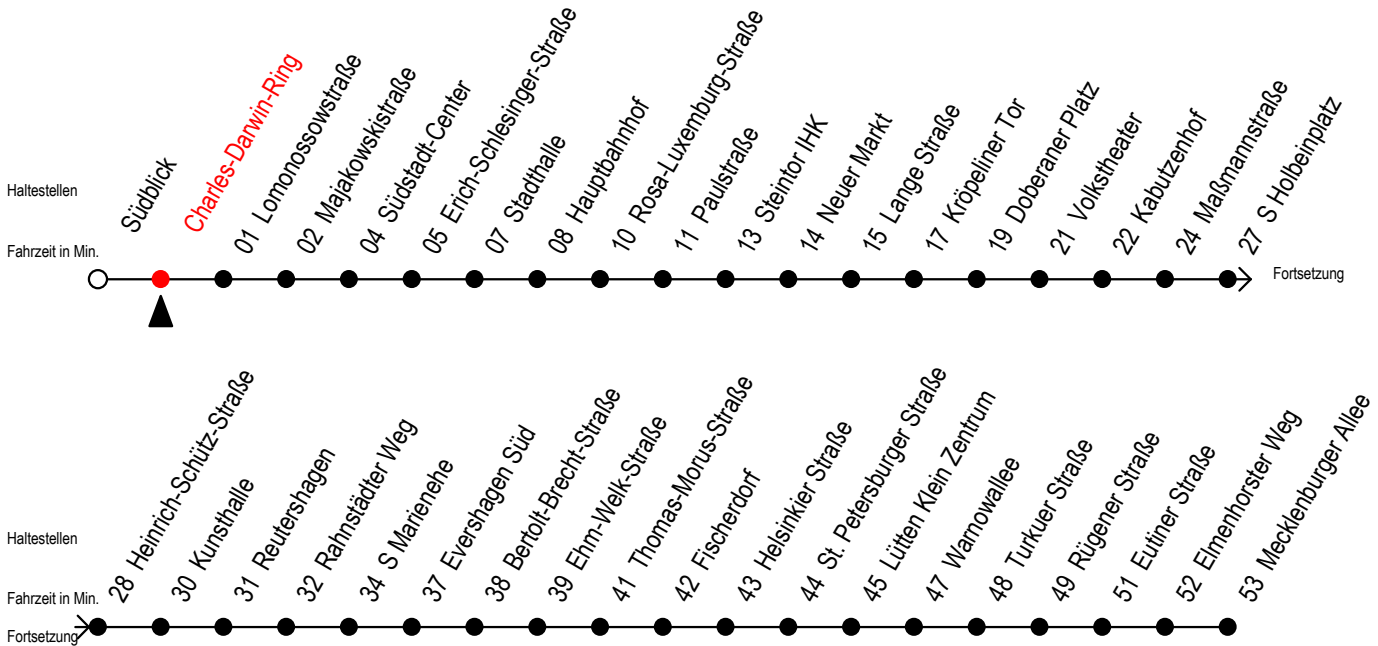

Gültig ab 10.06.2022

Alle Angaben ohne Gewähr

Richtung: Mecklenburger Allee

Uhr Mo. - Fr.				Uhr Mo. - Fr. [WSW]*				Uhr Samstag				Uhr Sonntag - Feiertag			
4	21	51		4	21	51		4	--			4	--		
5	19	34	49	5	19	34	49	5	51			5	--		
6	04	19	29 39 49 59	6	04	19	34 49	6	21	51		6	--		
7	09	19	29 39 49 59	7	04	19	34 49	7	21	51		7	50		
8	09	19	29 39 49 59	8	04	19	34 49	8	21	51		8	20	50	
9	09	19	29 39 49 59	9	04	19	29 39 49	9	19	34	49	9	20	50	
10	09	19	29 39 49 59	10	09	19	29 39 49	10	04	19	34 49	10	20	48	58
11	09	19	29 39 49 59	11	09	19	29 39 49	11	04	19	34 49	11	18	28	48 58
12	09	19	29 39 49 59	12	09	19	29 39 49	12	04	19	34 49	12	18	28	48 58
13	09	19	29 39 49 59	13	09	19	29 39 49	13	04	19	34 49	13	18	28	48 58
14	09	19	29 39 49 59	14	09	19	29 39 49	14	04	19	34 49	14	18	28	48 58
15	09	19	29 39 49 59	15	09	19	29 39 49	15	04	19	34 49	15	18	28	48 58
16	09	19	29 39 49 59	16	09	19	29 39 49	16	04	19	34 49	16	18	28	48 58
17	09	19	29 39 49 59	17	09	19	29 39 49	17	04	19	34 49	17	18	28	50
18	09	19	34 38 ^E 49	18	09	19	34 38 ^E 49	18	04	19	34 49	18	00 ^E	20	30 ^E 50
19	04	19	34 49	19	04	19	34 49	19	04	19	34 49	19	00 ^E	20	30 ^E 50
20	04	19	34 ^E 51	20	04	19	34 ^E 51	20	04	19	34 ^E 51	20	00 ^E	20	51
21	06 ^E	21	51	21	06 ^E	21	51	21	06 ^E	21	51	21	21	51	
22	21	51		22	21	51		22	21	51		22	21	51	
23	21	51		23	21	51		23	21	51		23	21	51	
0	21 ^E	51 ^E		0	21 ^E	51 ^E		0	21 ^E	51 ^E		0	21 ^E	51 ^E	

E = fährt bis Heinrich-Schütz-Str.

*WSW= fährt in den Winter-, Sommer- und Weihnachtsferien

Ferienzeiten siehe Infoblatt

Servicetelefon: 0381 / 8021900