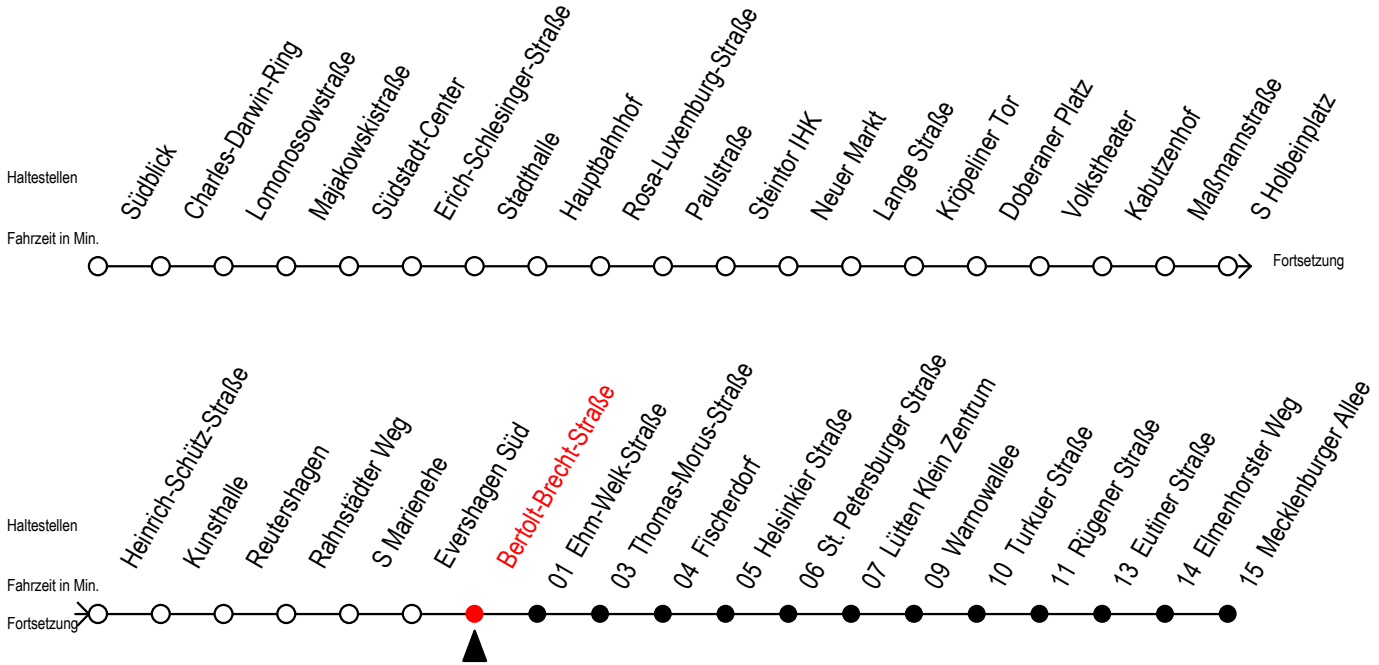

Gültig ab 10.06.2022

Alle Angaben ohne Gewähr

Richtung: Mecklenburger Allee

Uhr Mo. - Fr.		Uhr Mo. - Fr. [WSW]*		Uhr Samstag		Uhr Sonntag - Feiertag	
3	51	3	51	3	--	3	--
4	16	4	16	4	--	4	--
5	01 11 22 31 42 57	5	01 11 22 31 42 57	5	21 46	5	--
6	09 12 27 39 42 57	6	12 27 42 57	6	16 31	6	--
7	07 17 27 37 47 57	7	12 27 42 57	7	01 31	7	19 44
8	07 17 27 37 47 57	8	12 27 42 57	8	01 31	8	15 31
9	07 17 27 37 47 57	9	12 27 42 57	9	01 31 57	9	01 31
10	07 17 27 37 47 57	10	07 17 27 37 47 57	10	12 27 42 57	10	01 31
11	07 17 27 37 47 57	11	07 17 27 37 47 57	11	12 27 42 57	11	01 26 36 56
12	07 17 27 37 47 57	12	07 17 27 37 47 57	12	12 27 42 57	12	06 26 36 56
13	07 17 27 37 47 57	13	07 17 27 37 47 57	13	12 27 42 57	13	06 26 36 56
14	07 17 27 37 47 57	14	07 17 27 37 47 57	14	12 27 42 57	14	06 26 36 56
15	07 17 27 37 47 57	15	07 17 27 37 47 57	15	12 27 42 57	15	06 26 36 56
16	07 17 27 37 47 57	16	07 17 27 37 47 57	16	12 27 42 57	16	06 26 36 56
17	07 17 27 37 47 57	17	07 17 27 37 47 57	17	12 27 42 57	17	06 26 36 56
18	07 17 27 37 47 57	18	07 17 27 37 47 57	18	12 27 42 57	18	06 31
19	12 27 42 57	19	12 27 42 57	19	12 27 42 57	19	01 31
20	12 27 42 57	20	12 27 42 57	20	12 27 42 57	20	01 31
21	31	21	31	21	31	21	01 31
22	01 31	22	01 31	22	01 31	22	01 31
23	01 31	23	01 31	23	01 31	23	01 31
0	01 31	0	01 31	0	01 31	0	01 31

\*WSW= fährt in den Winter-, Sommer- und Weihnachtsferien  
Ferienzeiten siehe Infoblatt

Servicetelefon: 0381 / 8021900