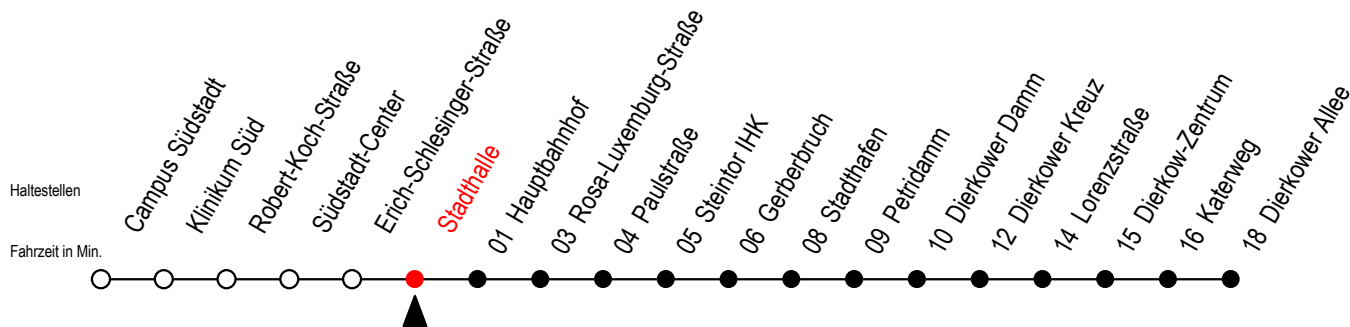

4 Stadthalle

Gültig ab 10.06.2022

Alle Angaben ohne Gewähr

Richtung: Dierkower Allee über Hauptbahnhof

geänderte Linienführung zwischen E.-Schlesinger-Str. und Steintor IHK

Uhr Mo. - Fr.

Uhr Mo. - Fr. [WSW]*

Uhr Samstag

5	34			5	34			5	--
6	04	32	52	6	04	34		6	--
7	12	32	52	7	04	34		7	--
8	12	32	52	8	04	34		8	--
9	12	32	52	9	04	32	52	9	34
10	12	32	52	10	12	32	52	10	04 34
11	12	32	52	11	12	32	52	11	04 34
12	12	32	52	12	12	32	52	12	04 34
13	12	32	52	13	12	32	52	13	04 34
14	12	32	52	14	12	32	52	14	04 34
15	12	32	52	15	12	32	52	15	04 34
16	12	32	52	16	12	32	52	16	04 34
17	12	32	52	17	12	32	52	17	04 34
18	12	34		18	12	34		18	04 34
19	04	34		19	04	34		19	04 34
20	04			20	04			20	04

*WSW= fährt in den Winter-, Sommer- und Weihnachtsferien
Ferienzeiten siehe Infoblatt