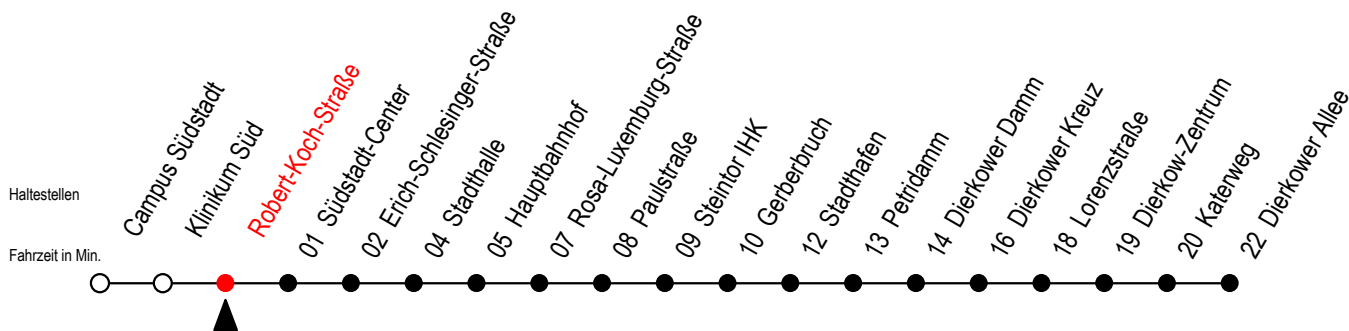

4

Robert-Koch-Straße

Gültig ab 10.06.2022

Alle Angaben ohne Gewähr

Richtung: Dierkower Allee über Hauptbahnhof

geänderte Linienführung zwischen E.-Schlesinger-Str. und Steintor IHK

Uhr Mo. - Fr.

Uhr Mo. - Fr. [WSW]*

Uhr Samstag

5	30			5	30			5	--
6	00	28	48	6	00	30		6	--
7	08	28	48	7	00	30		7	--
8	08	28	48	8	00	30		8	--
9	08	28	48	9	00	28	48	9	30
10	08	28	48	10	08	28	48	10	00 30
11	08	28	48	11	08	28	48	11	00 30
12	08	28	48	12	08	28	48	12	00 30
13	08	28	48	13	08	28	48	13	00 30
14	08	28	48	14	08	28	48	14	00 30
15	08	28	48	15	08	28	48	15	00 30
16	08	28	48	16	08	28	48	16	00 30
17	08	28	48	17	08	28	48	17	00 30
18	08	30		18	08	30		18	00 30
19	00	30		19	00	30		19	00 30
20	00			20	00			20	00

*WSW= fährt in den Winter-, Sommer- und Weihnachtsferien
Ferienzeiten siehe Infoblatt