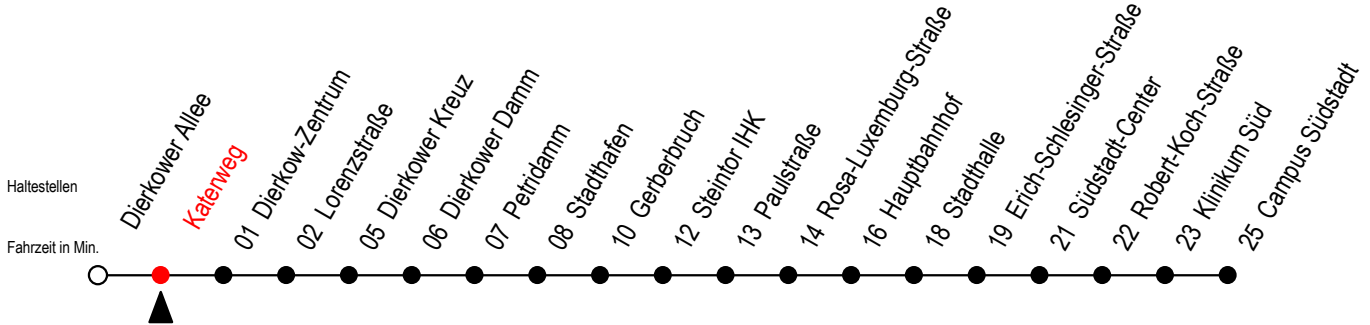

Gültig ab 10.06.2022

Alle Angaben ohne Gewähr

Richtung: Campus Südstadt über Hauptbahnhof

geänderte Linienführung zwischen Steintor IHK und E.-Schlesinger-Straße

Uhr Mo. - Fr.		Uhr Mo. - Fr. [WSW]*		Uhr Samstag	
5	35	5	35	5	--
6	05 29 49	6	05 35	6	--
7	09 29 49	7	05 35	7	--
8	09 29 49	8	05 35	8	--
9	09 29 49	9	05 29 49	9	35
10	09 29 49	10	09 29 49	10	05 35
11	09 29 49	11	09 29 49	11	05 35
12	09 29 49	12	09 29 49	12	05 35
13	09 29 49	13	09 29 49	13	05 35
14	09 29 49	14	09 29 49	14	05 35
15	09 29 49	15	09 29 49	15	05 35
16	09 29 49	16	09 29 49	16	05 35
17	09 29 49	17	09 29 49	17	05 35
18	09 35 42 ^E	18	09 35 42 ^E	18	05 35
19	05 35	19	05 35	19	05 35
20	05 30 ^E	20	05 30 ^E	20	05 30 ^E

^E = fährt ab Steintor IHK über Neuer Markt - Lange Straße
Kröpeliner Tor weiter bis zur H.-Schütz-Straße

*WSW= fährt in den Winter-, Sommer- und Weihnachtsferien
Ferienzeiten siehe Infoblatt