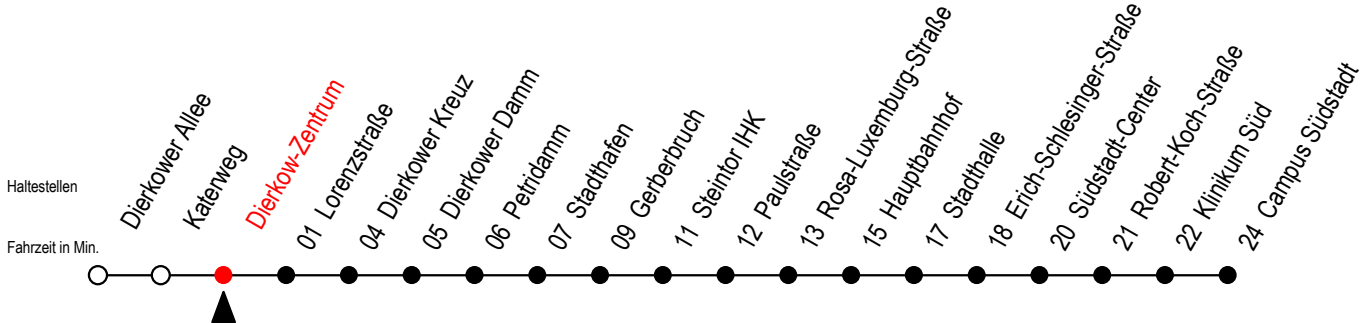

Gültig ab 10.06.2022

Alle Angaben ohne Gewähr

Richtung: Campus Südstadt über Hauptbahnhof

geänderte Linienführung zwischen Steintor IHK und E.-Schlesinger-Straße

Uhr Mo. - Fr.

Uhr Mo. - Fr. [WSW]*

Uhr Samstag

5	36	5	36	5	--
6	06 30 50	6	06 36	6	--
7	10 30 50	7	06 36	7	--
8	10 30 50	8	06 36	8	--
9	10 30 50	9	06 30 50	9	36
10	10 30 50	10	10 30 50	10	06 36
11	10 30 50	11	10 30 50	11	06 36
12	10 30 50	12	10 30 50	12	06 36
13	10 30 50	13	10 30 50	13	06 36
14	10 30 50	14	10 30 50	14	06 36
15	10 30 50	15	10 30 50	15	06 36
16	10 30 50	16	10 30 50	16	06 36
17	10 30 50	17	10 30 50	17	06 36
18	10 36 43 ^E	18	10 36 43 ^E	18	06 36
19	06 36	19	06 36	19	06 36
20	06 31 ^E	20	06 31 ^E	20	06 31 ^E

E = fährt ab Steintor IHK über Neuer Markt - Lange Straße
Kröpeliner Tor weiter bis zur H.-Schütz-Straße

*WSW= fährt in den Winter-, Sommer- und Weihnachtsferien
Ferienzeiten siehe Infoblatt