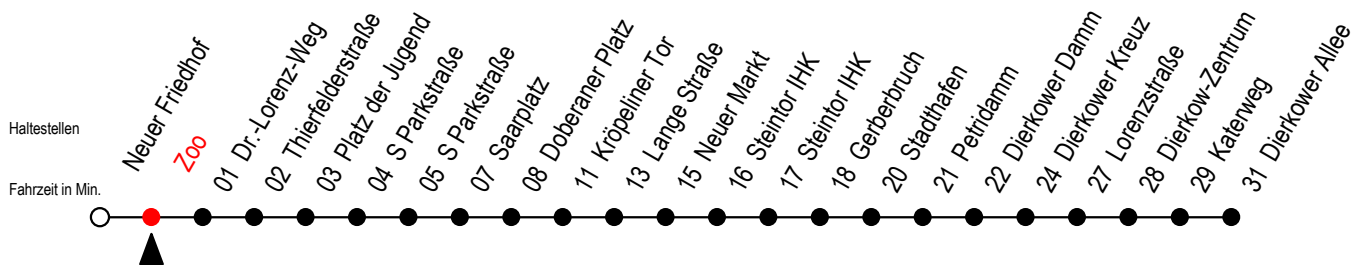

Gültig ab 10.06.2022

Alle Angaben ohne Gewähr

Richtung: Dierkower Allee

geänderte Linienführung zwischen Doberaner Platz und Steintor IHK

Uhr Mo. - Fr.				Uhr Mo. - Fr. [WSW]*				Uhr Samstag			Uhr Sonntag - Feiertag		
6	06	28	48	6	06	36		6	--		6	--	
7	08	28	48	7	06	36		7	--		7	--	
8	08	28	48	8	06	36		8	--		8	03	33
9	08			9	06	28		9	04	36	9	03	33
10	--			10	--			10	06	36	10	03	33
11	--			11	--			11	06	36	11	03	33
12	--			12	--			12	06	36	12	03	33
13	08	28	48	13	08	28	48	13	06	36	13	03	33
14	08	28	48	14	08	28	48	14	06	36	14	03	33
15	08	28	48	15	08	28	48	15	06	36	15	03	33
16	08	28	48	16	08	28	48	16	06	36	16	03	33
17	08	28	48	17	08	28	48	17	06	36	17	03	33
18	08	36	44 ^E	18	08	36	44 ^E	18	06	36	18	03	33

E = fährt ab Doberaner Platz (Sonderhaltestelle) zur Heinrich-Schütz-Str.

*WSW= fährt in den Winter-, Sommer- und Weihnachtsferien

Ferienzeiten siehe Infoblatt