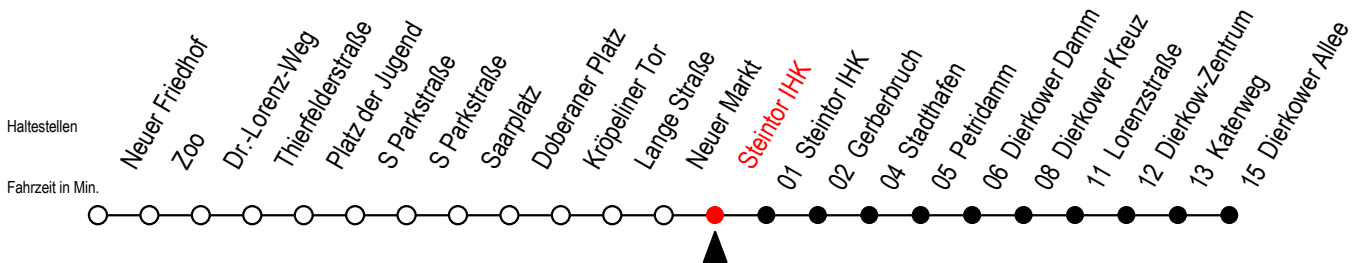

Gültig ab 10.06.2022

Alle Angaben ohne Gewähr

Richtung: Dierkower Allee

geänderte Linienführung zwischen Doberaner Platz und Steintor IHK

Uhr Mo. - Fr.		Uhr Mo. - Fr. [WSW]*			Uhr Samstag		Uhr Sonntag - Feiertag	
3	52	3	52	3	--	3	--	
4	22 52	4	22 52	4	--	4	--	
5	22 52	5	22 52	5	52	5	--	
6	22 44	6	22 52	6	24 54	6	--	
7	04 24 44	7	22 52	7	22 52	7	24 54	
8	04 24 44	8	22 52	8	22 52	8	21 51	
9	04 24 43	9	22 44	9	22 52	9	21 51	
10	03 23 43	10	03 23 43	10	22 52	10	21 51	
11	03 23 43	11	03 23 43	11	22 52	11	21 51	
12	03 23 43	12	03 23 43	12	22 52	12	21 51	
13	03 24 44	13	03 24 44	13	22 52	13	21 51	
14	04 24 44	14	04 24 44	14	22 52	14	21 51	
15	04 24 44	15	04 24 44	15	22 52	15	21 51	
16	04 24 44	16	04 24 44	16	22 52	16	21 51	
17	04 24 44	17	04 24 44	17	22 52	17	21 51	
18	04 24 52	18	04 24 52	18	22 52	18	21 51	
19	21 51	19	21 51	19	21 51	19	21 51	
20	21 51	20	21 51	20	21 51	20	21 51	
21	22 52	21	22 52	21	22 52	21	22 52	
22	22 52	22	22 52	22	22 52	22	22 52	
23	22 52	23	22 52	23	22 52	23	22 52	

*WSW= fährt in den Winter-, Sommer- und Weihnachtsferien
Ferienzeiten siehe Infoblatt