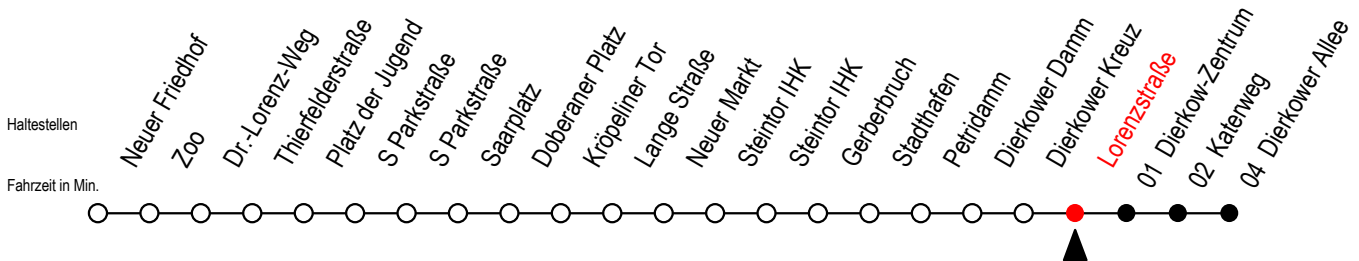

Gültig ab 10.06.2022

Alle Angaben ohne Gewähr

Richtung: Dierkower Allee

Uhr Mo. - Fr.			Uhr Mo. - Fr. [WSW]*			Uhr Samstag		Uhr Sonntag - Feiertag	
4	02	32	4	02	32	4	--	4	--
5	01	31	5	01	31	5	--	5	--
6	01	32 54	6	01	32	6	02 34	6	--
7	14	34 54	7	02	32	7	04 31	7	35
8	14	34 54	8	02	32	8	01 31	8	05 32
9	14	34 53	9	02	32 54	9	01 32	9	02 32
10	13	33 53	10	13	33 53	10	02 32	10	02 32
11	13	33 53	11	13	33 53	11	02 32	11	02 32
12	13	33 53	12	13	33 53	12	02 32	12	02 32
13	13	34 54	13	13	34 54	13	02 32	13	02 32
14	14	34 54	14	14	34 54	14	02 32	14	02 32
15	14	34 54	15	14	34 54	15	02 32	15	02 32
16	14	34 54	16	14	34 54	16	02 32	16	02 32
17	14	34 54	17	14	34 54	17	02 32	17	02 32
18	14	34	18	14	34	18	02 32	18	02 32
19	02	31	19	02	31	19	02 31	19	02 31
20	01	31	20	01	31	20	01 31	20	01 31
21	01	31	21	01	31	21	01 31	21	01 31
22	01	31	22	01	31	22	01 31	22	01 31
23	01	31	23	01	31	23	01 31	23	01 31
0	01		0	01		0	01	0	01

*WSW= fährt in den Winter-, Sommer- und Weihnachtsferien
Ferienzeiten siehe Infoblatt