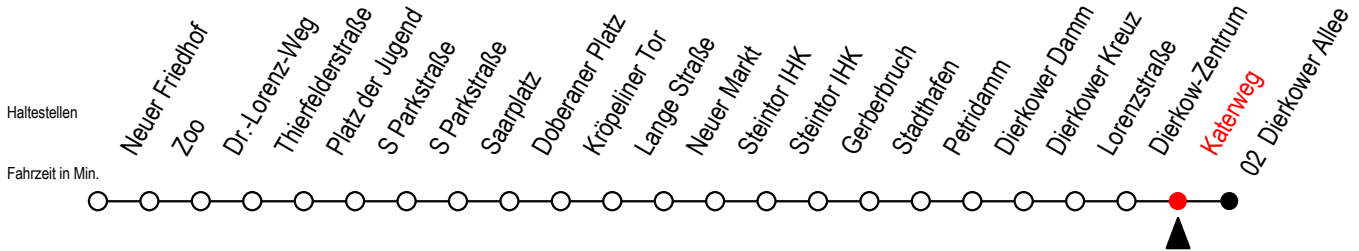

Gültig ab 10.06.2022

Alle Angaben ohne Gewähr

**Richtung: Dierkower Allee**

Uhr Mo. - Fr.			Uhr Mo. - Fr. [WSW]*			Uhr Samstag		Uhr Sonntag - Feiertag		
4	04	34	4	04	34	4	--	4	--	
5	03	33	5	03	33	5	--	5	--	
6	03	34	56	6	03	34	6	04	36	
7	16	36	56	7	04	34	7	06	33	
8	16	36	56	8	04	34	8	03	33	
9	16	36	55	9	04	34	56	9	03	34
10	15	35	55	10	15	35	55	10	04	34
11	15	35	55	11	15	35	55	11	04	34
12	15	35	55	12	15	35	55	12	04	34
13	15	36	56	13	15	36	56	13	04	34
14	16	36	56	14	16	36	56	14	04	34
15	16	36	56	15	16	36	56	15	04	34
16	16	36	56	16	16	36	56	16	04	34
17	16	36	56	17	16	36	56	17	04	34
18	16	36		18	16	36		18	04	34
19	04	33		19	04	33		19	04	33
20	03	33		20	03	33		20	03	33
21	03	33		21	03	33		21	03	33
22	03	33		22	03	33		22	03	33
23	03	33		23	03	33		23	03	33
0	03			0	03			0	03	

\*WSW= fährt in den Winter-, Sommer- und Weihnachtsferien  
Ferienzeiten siehe Infoblatt