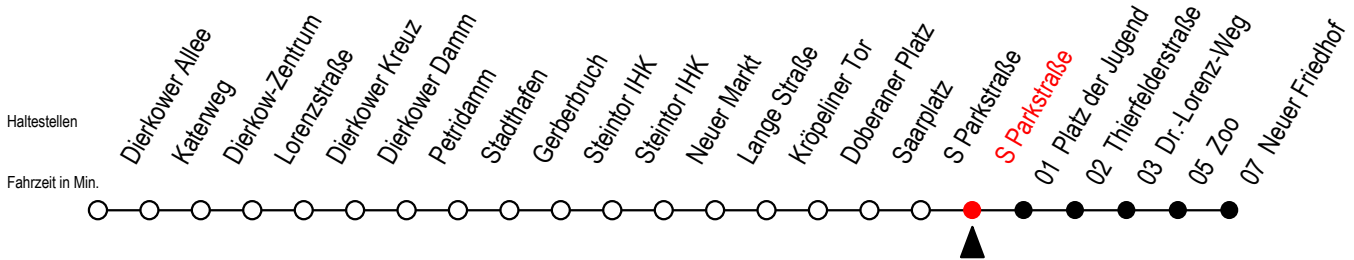

Gültig ab 10.06.2022

Alle Angaben ohne Gewähr

Richtung: Neuer Friedhof

Uhr Mo. - Fr.			Uhr Mo. - Fr. [WSW]*			Uhr Samstag		Uhr Sonntag - Feiertag					
4	24	50 ^P	4	24	50 ^P	4	--	4	--				
5	20 ^P	50	5	20 ^P	50	5	--	5	--				
6	16	24	45	6	16	46	6	50 ^P	6	--			
7	05	25	45	7	16	46	7	20 ^P	50 ^P	7	49		
8	05	25	45	8	16	46	8	20 ^P	50	8	19	49	
9	05 ^P	25 ^P	45 ^P	9	16	40	45 ^P	9	20	46	9	19	49
10	05 ^P	25 ^P	45 ^P	10	05 ^P	25 ^P	45 ^P	10	16	46	10	19	49
11	05 ^P	25 ^P	45 ^P	11	05 ^P	25 ^P	45 ^P	11	16	46	11	19	49
12	05 ^P	25 ^P	45	12	05 ^P	25 ^P	45	12	16	46	12	19	49
13	05	25	45	13	05	25	45	13	16	46	13	19	49
14	05	25	45	14	05	25	45	14	16	46	14	19	49
15	05	25	45	15	05	25	45	15	16	46	15	19	49
16	05	25	45	16	05	25	45	16	16	46	16	19	49
17	05	25	45	17	05	25	45	17	16	46	17	19	49
18	05	25	46 ^P	18	05	25	46 ^P	18	16	46 ^P	18	19	49 ^P
19	16 ^P	46 ^P	19	16 ^P	46 ^P	19	16 ^P	46 ^P	19	19 ^P	49 ^P		
20	16 ^P	46 ^P	20	16 ^P	46 ^P	20	16 ^P	46 ^P	20	19 ^P	49 ^P		
21	20 ^P	50 ^P	21	20 ^P	50 ^P	21	20 ^P	50 ^P	21	20 ^P	50 ^P		
22	20 ^P	50 ^P	22	20 ^P	50 ^P	22	20 ^P	50 ^P	22	20 ^P	50 ^P		
23	20 ^P	50 ^P	23	20 ^P	50 ^P	23	20 ^P	50 ^P	23	20 ^P	50 ^P		

P = fährt bis Platz der Jugend

*WSW= fährt in den Winter-, Sommer- und Weihnachtsferien

Ferienzeiten siehe Infoblatt