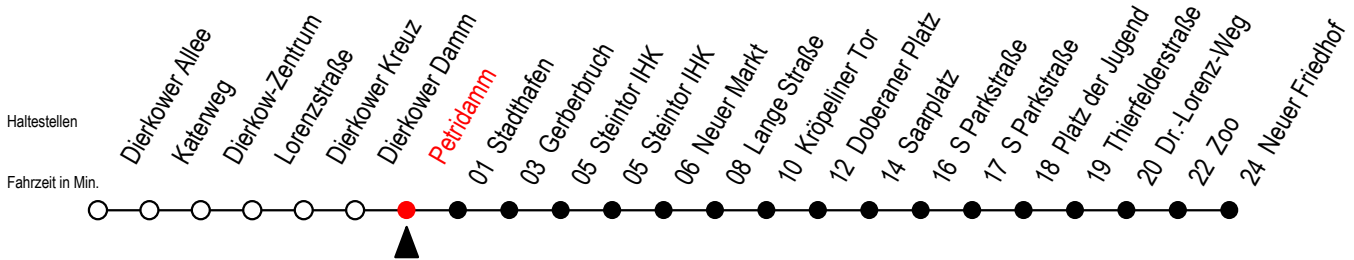

Gültig ab 10.06.2022

Alle Angaben ohne Gewähr

Richtung: Neuer Friedhof

geänderte Linienführung zwischen Steintor IHK und Doberaner Platz

Uhr Mo. - Fr.		Uhr Mo. - Fr. [WSW]*		Uhr Samstag		Uhr Sonntag - Feiertag	
4	30^P	4	30^P	4	--	4	--
5	00^P 30 58	5	00^P 30 58	5	--	5	--
6	28 48	6	28 58	6	30^P	6	--
7	08 28 48	7	28 58	7	00^P 30^P	7	58
8	08 28 48^P	8	28 58	8	00^P 30	8	28 58
9	08^P 28^P 48^P	9	28^P 48^P	9	00 28 58	9	28 58
10	08^P 28^P 48^P	10	08^P 28^P 48^P	10	28 58	10	28 58
11	08^P 28^P 48^P	11	08^P 28^P 48^P	11	28 58	11	28 58
12	08^P 28 48	12	08^P 28 48	12	28 58	12	28 58
13	08 28 48	13	08 28 48	13	28 58	13	28 58
14	08 28 48	14	08 28 48	14	28 58	14	28 58
15	08 28 48	15	08 28 48	15	28 58	15	28 58
16	08 28 48	16	08 28 48	16	28 58	16	28 58
17	08 28 48	17	08 28 48	17	28 58	17	28 58
18	08 28^P 58^P	18	08 28^P 58^P	18	28^P 58^P	18	28^P 58^P
19	28^P 58^P	19	28^P 58^P	19	28^P 58^P	19	28^P 58^P
20	28^P	20	28^P	20	28^P	20	28^P
21	00^P 30^P	21	00^P 30^P	21	00^P 30^P	21	00^P 30^P
22	00^P 30^P	22	00^P 30^P	22	00^P 30^P	22	00^P 30^P
23	00^P 30^P 56^E	23	00^P 30^P 56^E	23	00^P 30^P 56^E	23	00^P 30^P 56^E
0	26^E	0	26^E	0	26^E	0	26^E

P = fährt bis Platz der Jugend

E = fährt ab Kröpeliner Tor bis Heinrich-Schütz-Str.

*WSW= fährt in den Winter-, Sommer- und Weihnachtsferien

Ferienzeiten siehe Infoblatt