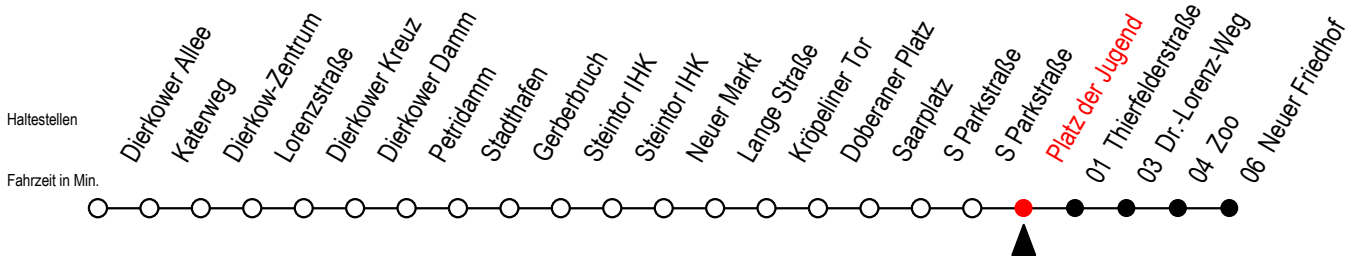

Gültig ab 10.06.2022

Alle Angaben ohne Gewähr

**Richtung: Neuer Friedhof**

Uhr Mo. - Fr.		Uhr Mo. - Fr. [WSW]*		Uhr Samstag		Uhr Sonntag - Feiertag	
5	51	5	51	5	--	5	--
6	17 25 46	6	17 47	6	--	6	--
7	06 26 46	7	17 47	7	--	7	50
8	06 26 46	8	17 47	8	51	8	20 50
9	--	9	17	9	21 47	9	20 50
10	--	10	--	10	17 47	10	20 50
11	--	11	--	11	17 47	11	20 50
12	46	12	46	12	17 47	12	20 50
13	06 26 46	13	06 26 46	13	17 47	13	20 50
14	06 26 46	14	06 26 46	14	17 47	14	20 50
15	06 26 46	15	06 26 46	15	17 47	15	20 50
16	06 26 46	16	06 26 46	16	17 47	16	20 50
17	06 26 46	17	06 26 46	17	17 47	17	20 50
18	06 26	18	06 26	18	17	18	20

\*WSW= fährt in den Winter-, Sommer- und Weihnachtsferien  
 Ferienzeiten siehe Infoblatt