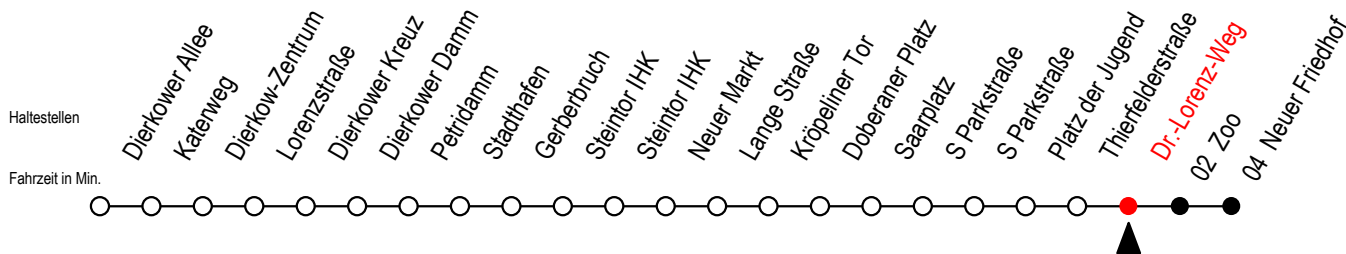

3

Dr.-Lorenz-Weg

Gültig ab 10.06.2022

Alle Angaben ohne Gewähr

Richtung: Neuer Friedhof

Uhr Mo. - Fr.		Uhr Mo. - Fr. [WSW]*		Uhr Samstag		Uhr Sonntag - Feiertag	
5	53	5	53	5	--	5	--
6	19 28 48	6	19 49	6	--	6	--
7	08 28 48	7	19 49	7	--	7	52
8	08 28 48	8	19 49	8	53	8	22 52
9	--	9	19	9	23 49	9	22 52
10	--	10	--	10	19 49	10	22 52
11	--	11	--	11	19 49	11	22 52
12	48	12	48	12	19 49	12	22 52
13	08 28 48	13	08 28 48	13	19 49	13	22 52
14	08 28 48	14	08 28 48	14	19 49	14	22 52
15	08 28 48	15	08 28 48	15	19 49	15	22 52
16	08 28 48	16	08 28 48	16	19 49	16	22 52
17	08 28 48	17	08 28 48	17	19 49	17	22 52
18	08 28	18	08 28	18	19	18	22

*WSW= fährt in den Winter-, Sommer- und Weihnachtsferien
Ferienzeiten siehe Infoblatt